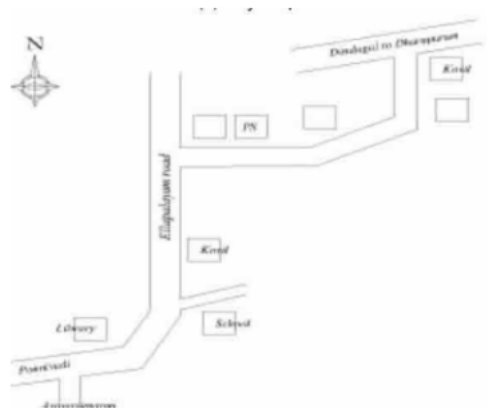

Cad View

Key MAP View