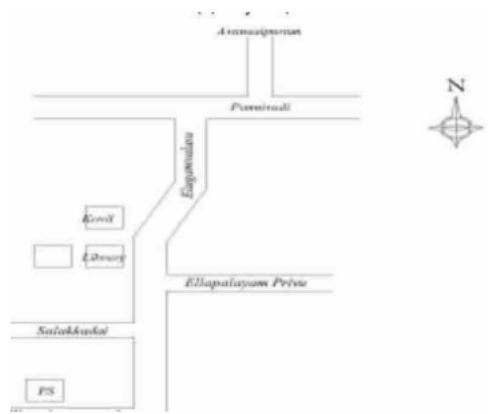

Google Map View

Polling Station Building Front View

Polling Station Front View

Cad View

Key MAP View

1 பெயர் : சு மதனிகா தந்தையின் பெயர்: சுப்பிரமணியன் வீட்டு எண் : 00 வயது : 23 பாலினம் : பெண் Photo is available	RGJ2041812	2 பெயர் : வடிவேல் - தந்தையின் பெயர்: குமாரசாமி - வீட்டு எண் : 1 வயது : 53 பாலினம் : ஆண் Photo is available	KJP3809183	3 பெயர் : செல்வபிரியா - தந்தையின் பெயர்: வடிவேல் - வீட்டு எண் : 1 வயது : 38 பாலினம் : பெண் Photo is available	RGJ0571208
4 பெயர் : காந்திமதி - கணவர் பெயர்: முருகேசன் - வீட்டு எண் : 1E வயது : 40 பாலினம் : பெண் Photo is available	RGJ0477703	5 பெயர் : சிவக்குமார் - தந்தையின் பெயர்: வெள்ளைச்சாமி - வீட்டு எண் : 1E வயது : 35 பாலினம் : ஆண் Photo is available	RGJ0128132	6 பெயர் : நந்தக்குமார் - தந்தையின் பெயர்: விங்கசாமி - வீட்டு எண் : 2 வயது : 36 பாலினம் : ஆண் Photo is available	RGJ0074831
7 பெயர் : வெள்ளைச்சாமி - தந்தையின் பெயர்: கருப்பணகவுண்டர் வீட்டு எண் : 4/10 வயது : 76 பாலினம் : ஆண் Photo is available	RGJ1682863	8 பெயர் : வெள்ளைத்தாய் - கணவர் பெயர்: வெள்ளைச்சாமி - வீட்டு எண் : 4/10 வயது : 61 பாலினம் : பெண் Photo is available	KJP1814359	9 பெயர் : வேலுச்சாமி - தந்தையின் பெயர்: பழனிச்சாமி - வீட்டு எண் : 4-21 வயது : 62 பாலினம் : ஆண் Photo is available	RGJ1682848
10 பெயர் : கௌதமிபிரியா - தந்தையின் பெயர்: வேலுச்சாமி - வீட்டு எண் : 4-21 வயது : 32 பாலினம் : பெண் Photo is available	RGJ0670299	11 பெயர் : பாலகிருஷ்ணன் தந்தையின் பெயர்: வேலுச்சாமி வீட்டு எண் : 4/21 வயது : 26 பாலினம் : ஆண் Photo is available	RGJ0989517	12 பெயர் : திருமாதாள் கணவர் பெயர்: பழனிசாமி வீட்டு எண் : 4/24 வயது : 57 பாலினம் : பெண் Photo is available	RGJ1061944
13 பெயர் : செல்வராசு - தந்தையின் பெயர்: சிதம்பரசாமி - வீட்டு எண் : 4/25 வயது : 41 பாலினம் : ஆண் Photo is available	KJP1810845	14 பெயர் : கிருஷ்ணவேணி - கணவர் பெயர்: பழனிச்சாமி - வீட்டு எண் : 4-27 வயது : 47 பாலினம் : பெண் Photo is available	KJP3006889	15 பெயர் : ரகுபதி தந்தையின் பெயர்: துரைசாமி வீட்டு எண் : 4-27 வயது : 29 பாலினம் : ஆண் Photo is available	RGJ0992727
16 பெயர் : பூங்கொடி - தந்தையின் பெயர்: தங்கவேல் - வீட்டு எண் : 4-27 வயது : 28 பாலினம் : பெண் Photo is available	RGJ0850735	17 பெயர் : பெரியசாமி தந்தையின் பெயர்: தங்கவேல் பழனிமூப்பன் வீட்டு எண் : 4/27 வயது : 26 பாலினம் : ஆண் Photo is available	RGJ2028140	18 பெயர் : பழனிச்சாமி - தந்தையின் பெயர்: நல்லியப்பா - வீட்டு எண் : 4-40 வயது : 88 பாலினம் : ஆண் Photo is available	RGJ1682855
19 பெயர் : சுதா - கணவர் பெயர்: சுப்பிரமணி - வீட்டு எண் : 4-42 வயது : 37 பாலினம் : பெண் Photo is available	RGJ0670307	S 20 பெயர் : சிவசெல்வி தந்தையின் பெயர்: ஆறுமுகம் வீட்டு எண் : 4/43 வயது : 26 பாலினம் : பெண் Photo is available	RGJ1035385	21 பெயர் : சிவக்குமார் தந்தையின் பெயர்: அகத்தியப்பன் வீட்டு எண் : 4/44 வயது : 29 பாலினம் : ஆண் Photo is available	RGJ0989293
22 பெயர் : செல்வேந்திரன் - தந்தையின் பெயர்: அகத்தியப்பன் - வீட்டு எண் : 4/45 வயது : 37 பாலினம் : ஆண் Photo is available	RGJ0074864	23 பெயர் : நந்தினி - தந்தையின் பெயர்: சுப்பிரமணி - வீட்டு எண் : 4-65E வயது : 29 பாலினம் : பெண் Photo is available	RGJ0850750	24 பெயர் : பன்னீர் செல்வம் - தாயின் பெயர்: சுமதி - வீட்டு எண் : 4-78A வயது : 32 பாலினம் : ஆண் Photo is available	RGJ0670422
25 பெயர் : குப்பாத்தாள் - கணவர் பெயர்: தங்கராஜ் - வீட்டு எண் : 4-112 வயது : 38 பாலினம் : பெண் Photo is available	RGJ0772392	26 பெயர் : நாச்சிமுத்து - தந்தையின் பெயர்: நாச்சிமுத்து கவுண்டர் - வீட்டு எண் : 4/122 வயது : 68 பாலினம் : ஆண் Photo is available	TRN1521343	27 பெயர் : சாமியாத்தாள் - கணவர் பெயர்: நாச்சிமுத்து - வீட்டு எண் : 4/122 வயது : 60 பாலினம் : பெண் Photo is available	TRN1521350
28 பெயர் : சிவகுமார் - தந்தையின் பெயர்: நாச்சிமுத்து - வீட்டு எண் : 4/122 வயது : 39 பாலினம் : ஆண் Photo is available	TRN0344127	29 பெயர் : தீபிகா கணவர் பெயர்: சிவக்குமார் வீட்டு எண் : 4/122 வயது : 27 பாலினம் : பெண் Photo is available	RGJ2191484	30 பெயர் : க ரேவதி கணவர் பெயர்: ப தினேஷ் வீட்டு எண் : 5/40 வயது : 34 பாலினம் : பெண் Photo is available	RGJ2043032