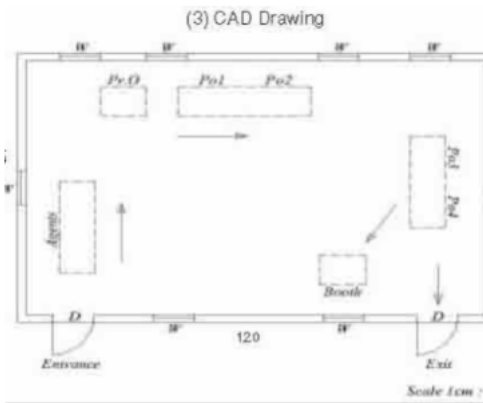

Google Map View

Polling Station Building Front View

Polling Station Front View

Cad View

Key MAP View

1 பெயர் : பன்னீர் செல்வம் தந்தையின் பெயர்: முருகன் வீட்டு எண் : 1/50 வயது : 26 பாலினம் : ஆண்	RGJ099599 Photo is available	2 பெயர் : சித்ரா - தாயின் பெயர்: சின்னாள் - வீட்டு எண் : 1A வயது : 41 பாலினம் : பெண்	RGJ0730739 Photo is available	3 பெயர் : மகேஸ்வரி -- தந்தையின் பெயர்: பரமசிவம் -- வீட்டு எண் : 1E வயது : 39 பாலினம் : பெண்	RGJ0227389 Photo is available
4 பெயர் : ரத்தினம்மாள் - கணவர் பெயர்: ராமசாமி - வீட்டு எண் : 1-E வயது : 52 பாலினம் : பெண்	RGJ0395368 Photo is available	5 பெயர் : பாலசுப்ரமணியம் - தந்தையின் பெயர்: ராமசாமி - வீட்டு எண் : 3 வயது : 54 பாலினம் : ஆண்	RGJ1158708 Photo is available	6 பெயர் : சுப்பிரமணியன் - தந்தையின் பெயர்: கிட்டான் - வீட்டு எண் : 3 வயது : 49 பாலினம் : ஆண்	RGJ1158716 Photo is available
7 பெயர் : அன்னபூரணி - கணவர் பெயர்: பாலசுப்பிரமணியம் - வீட்டு எண் : 3 வயது : 48 பாலினம் : பெண்	JLL1235332 Photo is available	8 பெயர் : மோகனாம்பாள் - கணவர் பெயர்: சுப்பிரமணியம் - வீட்டு எண் : 3 வயது : 43 பாலினம் : பெண்	JLL3478054 Photo is available	9 பெயர் : வெங்கடபாலாஜி சி தந்தையின் பெயர்: சின்னசாமி - வீட்டு எண் : 3 வயது : 36 பாலினம் : ஆண்	RGJ0004333 Photo is available
10 பெயர் : குமார் - தந்தையின் பெயர்: குப்புசாமிகவுண்டர் வீட்டு எண் : 3-4 வயது : 41 பாலினம் : ஆண்	JLL3478799 Photo is available	11 பெயர் : கொமராள் - கணவர் பெயர்: கந்தன் - வீட்டு எண் : 3-5 வயது : 66 பாலினம் : பெண்	RGJ0596411 Photo is available	12 பெயர் : காயத்ரி தந்தையின் பெயர்: வெங்கிடுசாமி வீட்டு எண் : 3/9 வயது : 27 பாலினம் : பெண்	WRK2135283 Photo is available
13 பெயர் : ஜீவிதா கணவர் பெயர்: கார்வேந்தன் வீட்டு எண் : 3/10 வயது : 20 பாலினம் : பெண்	RGJ2229417 Photo is available	14 பெயர் : ரஞ்சிதா - தந்தையின் பெயர்: மகேஷ் - வீட்டு எண் : 3-11 வயது : 35 பாலினம் : பெண்	RGJ0596403 Photo is available	15 பெயர் : செளமியா தந்தையின் பெயர்: சிவக்குமார் வீட்டு எண் : 3/13 வயது : 19 பாலினம் : பெண்	RGJ2284263 Photo is available
16 பெயர் : ராஜேந்திரன் தந்தையின் பெயர்: வேலன் வீட்டு எண் : 3/15 வயது : 29 பாலினம் : ஆண்	RGJ1977289 Photo is available	17 பெயர் : வள்ளி தெய்வானை கணவர் பெயர்: கார்த்தி வீட்டு எண் : 3/15 வயது : 25 பாலினம் : பெண்	RGJ2096303 Photo is available	18 பெயர் : நாகேஷ்வரி கணவர் பெயர்: ராஜேந்திரன் வீட்டு எண் : 3/15 வயது : 24 பாலினம் : பெண்	RGJ2096287 Photo is available
19 பெயர் : சண்முகசுந்தரம் - தந்தையின் பெயர்: செல்வராசு - வீட்டு எண் : 3-18 வயது : 36 பாலினம் : ஆண்	RGJ0395681 Photo is available	# 20 பெயர் : கார்த்திகேயன் செல்வராஜ் தந்தையின் பெயர்: செல்வராஜ் - வீட்டு எண் : 3-18 வயது : 32 பாலினம் : ஆண்	RGJ0395343 Photo is available	21 பெயர் : அஷ்வின் தந்தையின் பெயர்: சிவகுமார் வீட்டு எண் : 3/20ஏ வயது : 26 பாலினம் : ஆண்	RGJ1036078 Photo is available
22 பெயர் : சரண்யா தந்தையின் பெயர்: சுப்பிரமணியன் வீட்டு எண் : 3/24 வயது : 25 பாலினம் : பெண்	RGJ1977255 Photo is available	23 பெயர் : சுரேஷ் தந்தையின் பெயர்: சுப்பிரமணியன் வீட்டு எண் : 3/24 வயது : 21 பாலினம் : ஆண்	RGJ2237212 Photo is available	24 பெயர் : ராஜீவ் - தந்தையின் பெயர்: ஈஸ்வரமூர்த்தி - வீட்டு எண் : 3-30 வயது : 40 பாலினம் : ஆண்	JLL3477635 Photo is available
25 பெயர் : கௌதமி - தந்தையின் பெயர்: ஈஸ்வரமூர்த்தி - வீட்டு எண் : 3-30 வயது : 36 பாலினம் : பெண்	RGJ0395533 Photo is available	26 பெயர் : சாந்தாமணி - கணவர் பெயர்: சக்திவேல் - வீட்டு எண் : 3-31 வயது : 39 பாலினம் : பெண்	RGJ0395517 Photo is available	27 பெயர் : சக்திவேல் - தந்தையின் பெயர்: ஈஸ்வரன் - வீட்டு எண் : 3-31 வயது : 38 பாலினம் : ஆண்	RGJ0395665 Photo is available
28 பெயர் : மாசாணியம்மாள் - கணவர் பெயர்: துரைச்சாமி - வீட்டு எண் : 3-32 வயது : 45 பாலினம் : பெண்	RGJ1158724 Photo is available	29 பெயர் : கார்வேந்தன் தந்தையின் பெயர்: துரைசாமி வீட்டு எண் : 3/32 வயது : 25 பாலினம் : ஆண்	RGJ1062413 Photo is available	30 பெயர் : சகுந்தலா - கணவர் பெயர்: மயில்சாமி - வீட்டு எண் : 3-35 வயது : 45 பாலினம் : பெண்	JLL3620945 Photo is available