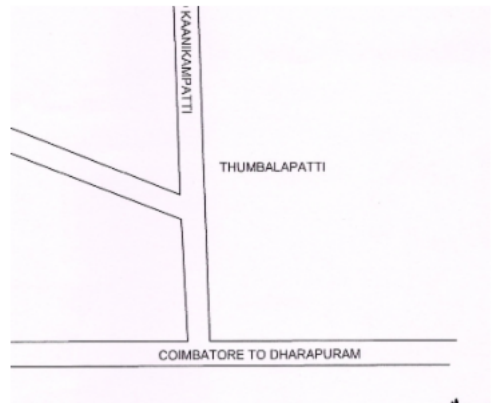

Key MAP View