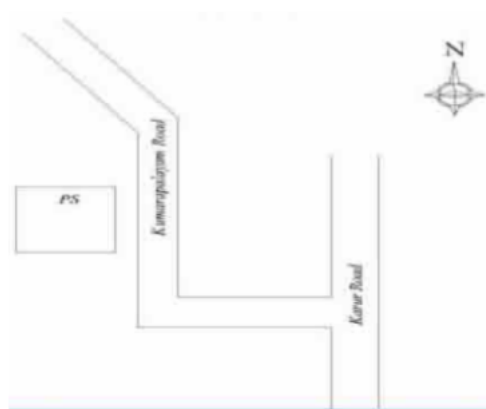

Key MAP View