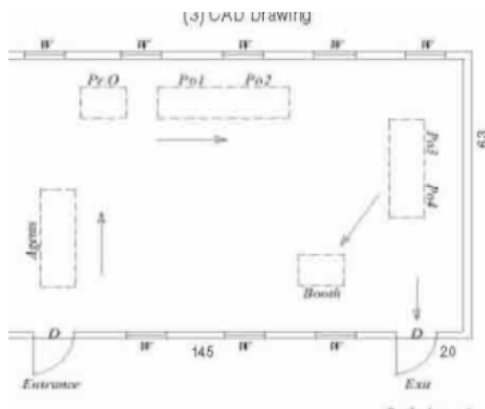

Google Map View

Polling Station Building Front View

Polling Station Front View

Cad View

Key MAP View

சட்டமன்றத் தொகுதியின் எண் மற்றும் பெயர் : 101-தாராபுரம்
பிரிவு எண் மற்றும் பெயர் 1-மூலனூர் (பே) வார்டு 13 அண்ணாவீதி (வெள்ளவாவிபுதூர்)