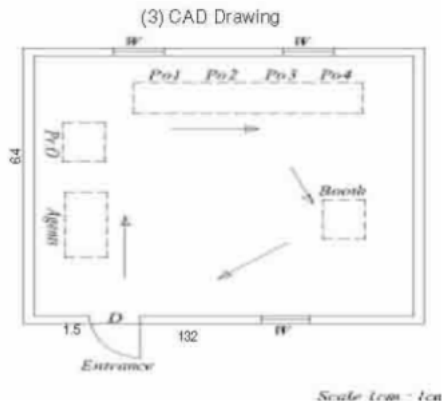

Google Map View

Polling Station Building Front View

Polling Station Front View

Cad View

Key MAP View

1 பெயர் : பூந்மதி தந்தையின் பெயர்: மருதராஜ் வீட்டு எண் : 0 வயது : 20 பாலினம் : பெண்	RGJ2299733 Photo is available	2 பெயர் : சேமலை - தந்தையின் பெயர்: சஞ்சீவநாடார் - வீட்டு எண் : 1 வயது : 69 பாலினம் : ஆண்	RGJ1735521 Photo is available	3 பெயர் : பூங்கொடி - கணவர் பெயர்: சேமலை - வீட்டு எண் : 1 வயது : 63 பாலினம் : பெண்	RGJ1735539 Photo is available
4 பெயர் : மாணிக்கம் - தந்தையின் பெயர்: சேமலை - வீட்டு எண் : 1 வயது : 41 பாலினம் : ஆண்	RGJ0307819 Photo is available	5 பெயர் : கண்ணாத்தாள் - கணவர் பெயர்: மருதராஜ் - வீட்டு எண் : 1 வயது : 38 பாலினம் : பெண்	RGJ0307942 Photo is available	6 பெயர் : வடிவுக்கரசி கணவர் பெயர்: மாணிக்கம் வீட்டு எண் : 1 வயது : 32 பாலினம் : பெண்	RGJ2120954 Photo is available
7 பெயர் : சங்கர் பாபு தந்தையின் பெயர்: சிவநாதன் வீட்டு எண் : 1ஏ வயது : 26 பாலினம் : ஆண்	RGJ1040591 Photo is available	8 பெயர் : சிவநாதன் - தந்தையின் பெயர்: கந்தசாமி - வீட்டு எண் : 1E வயது : 56 பாலினம் : ஆண்	RGJ0083014 Photo is available	9 பெயர் : மணி - தந்தையின் பெயர்: நாச்சி - வீட்டு எண் : 1E வயது : 55 பாலினம் : ஆண்	RGJ0082990 Photo is available
10 பெயர் : காளியம்மாள் - கணவர் பெயர்: மணி - வீட்டு எண் : 1E வயது : 53 பாலினம் : பெண்	RGJ0083022 Photo is available	11 பெயர் : பொன்னம்மாள் - கணவர் பெயர்: சிவநாதன் - வீட்டு எண் : 1E வயது : 51 பாலினம் : பெண்	RGJ0082982 Photo is available	12 பெயர் : துரை சாமி தந்தையின் பெயர்: பழனிச்சாமி வீட்டு எண் : 1இ வயது : 43 பாலினம் : ஆண்	RGJ2036119 Photo is available
13 பெயர் : கண்ணகி - தந்தையின் பெயர்: மணி - வீட்டு எண் : 1E வயது : 34 பாலினம் : பெண்	RGJ0489971 Photo is available	14 பெயர் : கவியரசு - தந்தையின் பெயர்: மணி நடுப்பதி மூலனூர் வீட்டு எண் : 1e வயது : 31 பாலினம் : ஆண்	RGJ0778746 Photo is available	15 பெயர் : பானுப்பிரியா - தந்தையின் பெயர்: வஞ்சிமுத்து - வீட்டு எண் : 1E வயது : 28 பாலினம் : பெண்	RGJ0889626 Photo is available
16 பெயர் : நல்லசாமிக்கவுண்டர் - தந்தையின் பெயர்: சாமியப்பகவுண்டர் - வீட்டு எண் : 2 வயது : 74 பாலினம் : ஆண்	RGJ1735547 Photo is available	17 பெயர் : புஷ்பாத்தாள் - கணவர் பெயர்: நல்லசாமிக்கவுண்டர் - வீட்டு எண் : 2 வயது : 64 பாலினம் : பெண்	RGJ1735554 Photo is available	18 பெயர் : நா மணி தந்தையின் பெயர்: நாச்சிமுத்து வீட்டு எண் : 2 வயது : 51 பாலினம் : ஆண்	RGJ2287290 Photo is available
19 பெயர் : ரத்தினசாமி - தந்தையின் பெயர்: நல்லசாமிகவுண்டர் - வீட்டு எண் : 2 வயது : 44 பாலினம் : ஆண்	KJP3787900 Photo is available	20 பெயர் : பொன்மயில் கணவர் பெயர்: வஞ்சிமுத்து வீட்டு எண் : 2 வயது : 38 பாலினம் : பெண்	RGJ1975135 Photo is available	21 பெயர் : மோகனம்மாள் தந்தையின் பெயர்: நாச்சிமுத்து வீட்டு எண் : 2 வயது : 23 பாலினம் : பெண்	RGJ2037380 Photo is available
22 பெயர் : கமலாத்தாள் - கணவர் பெயர்: பெரியசாமி - வீட்டு எண் : 3 வயது : 59 பாலினம் : பெண்	RGJ1735562 Photo is available	23 பெயர் : முத்துச்சாமி - தந்தையின் பெயர்: பெரியசாமி - வீட்டு எண் : 3 வயது : 44 பாலினம் : ஆண்	RGJ0680132 Photo is available	24 பெயர் : கவிதா - கணவர் பெயர்: முத்துச்சாமி - வீட்டு எண் : 3 வயது : 31 பாலினம் : பெண்	RGJ0680140 Photo is available
25 பெயர் : பெரியசாமி - தந்தையின் பெயர்: ஆண்டியப்பன் - வீட்டு எண் : 5 வயது : 59 பாலினம் : ஆண்	RGJ1735570 Photo is available	26 பெயர் : தமிழரசி - கணவர் பெயர்: பெரியசாமி - வீட்டு எண் : 5 வயது : 52 பாலினம் : பெண்	RGJ1735588 Photo is available	27 பெயர் : ரகு - தந்தையின் பெயர்: பெரியசாமி - வீட்டு எண் : 5 வயது : 31 பாலினம் : ஆண்	RGJ0721274 Photo is available
28 பெயர் : கோவிந்தம்மாள் - கணவர் பெயர்: சேமலை - வீட்டு எண் : 7 வயது : 84 பாலினம் : பெண்	RGJ1735596 Photo is available	29 பெயர் : தங்கராஜ் - தந்தையின் பெயர்: சேமலை - வீட்டு எண் : 7 வயது : 50 பாலினம் : ஆண்	RGJ1735604 Photo is available	30 பெயர் : அமுதா - கணவர் பெயர்: தங்கராசு - வீட்டு எண் : 7 வயது : 41 பாலினம் : பெண்	RGJ0307801 Photo is available