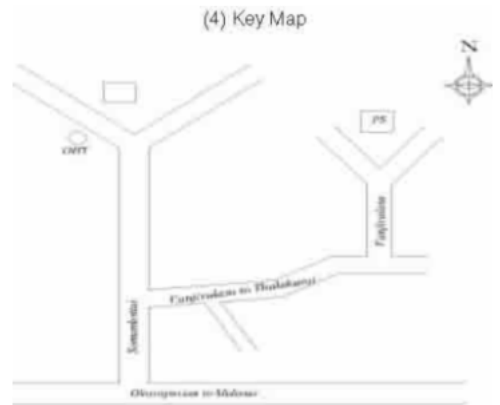

Key MAP View