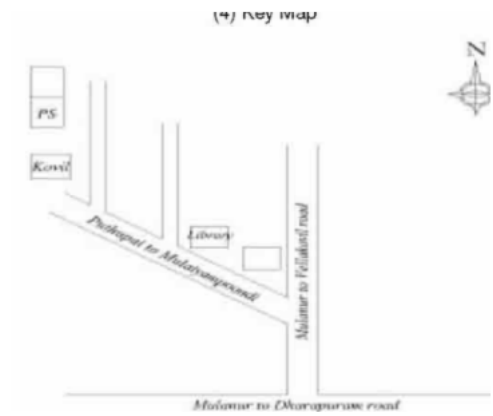

Cad View

Key MAP View