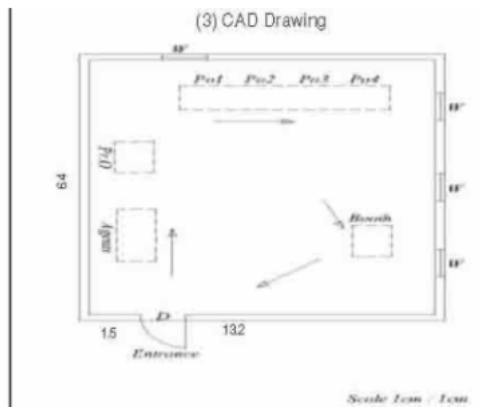

Google Map View

Polling Station Building Front View

Polling Station Front View

Cad View

Key MAP View

1 பெயர் : அருக்காத்தாள் - கணவர் பெயர்: செல்லமுத்துகவுண்டர் - வீட்டு எண் : 1 வயது : 78 பாலினம் : பெண் Photo is available	RGJ1858968	2 பெயர் : வெள்ளைசாமி - தந்தையின் பெயர்: செல்லமுத்து - வீட்டு எண் : 1 வயது : 43 பாலினம் : ஆண் Photo is available	KJP1826031	3 பெயர் : மகேஸ்வரி - கணவர் பெயர்: வெள்ளைச்சாமி - வீட்டு எண் : 1 வயது : 37 பாலினம் : பெண் Photo is available	RGJ0722231
4 பெயர் : பழனிசாமிகவுண்டர் - தந்தையின் பெயர்: முத்துசாமிக்கவுண்டர் - வீட்டு எண் : 1E வயது : 85 பாலினம் : ஆண் Photo is available	RGJ1858976	5 பெயர் : பழனிச்சாமிக்கவுண்டர் - தந்தையின் பெயர்: வெள்ளையப்பகவுண்டர் - வீட்டு எண் : 2E2 வயது : 71 பாலினம் : ஆண் Photo is available	RGJ1858992	6 பெயர் : செல்லம்மாள் - கணவர் பெயர்: பழனிச்சாமிக்கவுண்டர் - வீட்டு எண் : 2E2 வயது : 67 பாலினம் : பெண் Photo is available	RGJ1859008
7 பெயர் : பூபதி தந்தையின் பெயர்: ராஜன் வீட்டு எண் : 3 வயது : 29 பாலினம் : ஆண் Photo is available	RGJ1997014	8 பெயர் : குமாரசாமி - தந்தையின் பெயர்: செல்லப்பகவுண்டர் - வீட்டு எண் : 3A வயது : 84 பாலினம் : ஆண் Photo is available	RGJ1859016	9 பெயர் : லட்சுமி - கணவர் பெயர்: குமாரசாமி - வீட்டு எண் : 3A வயது : 76 பாலினம் : பெண் Photo is available	RGJ1859024
10 பெயர் : காந்திமதி - கணவர் பெயர்: பழனிச்சாமி - வீட்டு எண் : 3A வயது : 46 பாலினம் : பெண் Photo is available	KJP3783362	11 பெயர் : செந்தில்குமார் - தந்தையின் பெயர்: வெள்ளைச்சாமி - வீட்டு எண் : 3E வயது : 51 பாலினம் : ஆண் Photo is available	RGJ1859057	12 பெயர் : கவிதா - கணவர் பெயர்: செந்தில்குமார் - வீட்டு எண் : 3E வயது : 45 பாலினம் : பெண் Photo is available	KJP1155696
13 பெயர் : முத்துமணி - கணவர் பெயர்: வடிவேல் - வீட்டு எண் : 3F வயது : 39 பாலினம் : பெண் Photo is available	RGJ0310367	14 பெயர் : கலைச்செல்வி தந்தையின் பெயர்: சுப்பிரமணி வீட்டு எண் : 7 வயது : 26 பாலினம் : பெண் Photo is available	RGJ1996859	15 பெயர் : சக்திவேல் தந்தையின் பெயர்: குப்புசாமி வீட்டு எண் : 8 வயது : 26 பாலினம் : ஆண் Photo is available	RGJ1997022
S 16 பெயர் : காள்ஸ்வரி தந்தையின் பெயர்: காளிமுத்து வீட்டு எண் : 8 வயது : 24 பாலினம் : பெண் DELETED Photo is available	RGJ1996834	17 பெயர் : பழனிச்சாமி - தந்தையின் பெயர்: குமாரசாமி - வீட்டு எண் : 9 வயது : 50 பாலினம் : ஆண் Photo is available	RGJ1132463	18 பெயர் : திவ்யா தந்தையின் பெயர்: பழனிசாமி வீட்டு எண் : 9 வயது : 24 பாலினம் : பெண் Photo is available	RGJ1996958
19 பெயர் : தினேஷ்குமார் தந்தையின் பெயர்: பழனிசாமி வீட்டு எண் : 9 வயது : 21 பாலினம் : ஆண் Photo is available	RGJ2234490	20 பெயர் : பிரவேஷ் தந்தையின் பெயர்: ராமசாமி வீட்டு எண் : 9/9 வயது : 25 பாலினம் : ஆண் Photo is available	RGJ2046175	21 பெயர் : செல்வக்குமார் - தந்தையின் பெயர்: பழனிச்சாமி - வீட்டு எண் : 13 வயது : 45 பாலினம் : ஆண் Photo is available	RGJ0084756
22 பெயர் : வளர்மதி கணவர் பெயர்: செல்வகுமார் வீட்டு எண் : 13 வயது : 43 பாலினம் : பெண் Photo is available	RGJ2194546	23 பெயர் : சந்தியா தந்தையின் பெயர்: சுப்பிரமணி வீட்டு எண் : 14 வயது : 35 பாலினம் : பெண் Photo is available	RGJ2088227	24 பெயர் : ஜெயபுரீ மு தாயின் பெயர்: சாமியாத்தாள் வீட்டு எண் : 18 வயது : 25 பாலினம் : பெண் Photo is available	RGJ1996933
25 பெயர் : சாமியாத்தாள் கணவர் பெயர்: முருகேசன் வீட்டு எண் : 18 வயது : 22 பாலினம் : பெண் Photo is available	RGJ2138659	26 பெயர் : தங்ககவின்து தந்தையின் பெயர்: துரைசாமி வீட்டு எண் : 37 வயது : 23 பாலினம் : ஆண் Photo is available	RGJ2047272	27 பெயர் : நல்லமுத்து - கணவர் பெயர்: கந்தசாமி - வீட்டு எண் : 38 வயது : 55 பாலினம் : பெண் Photo is available	RGJ1859073
28 பெயர் : சிவசெல்வி தந்தையின் பெயர்: மணியவேல் வீட்டு எண் : 40 வயது : 23 பாலினம் : பெண் Photo is available	RGJ2046274	29 பெயர் : செல்வகௌசிகா தந்தையின் பெயர்: சண்முகம் வீட்டு எண் : 70 வயது : 25 பாலினம் : பெண் Photo is available	RGJ1997154	30 பெயர் : நவீன் பிரசாத் தந்தையின் பெயர்: குப்புசாமி வீட்டு எண் : 127 வயது : 23 பாலினம் : ஆண் Photo is available	RGJ2088276