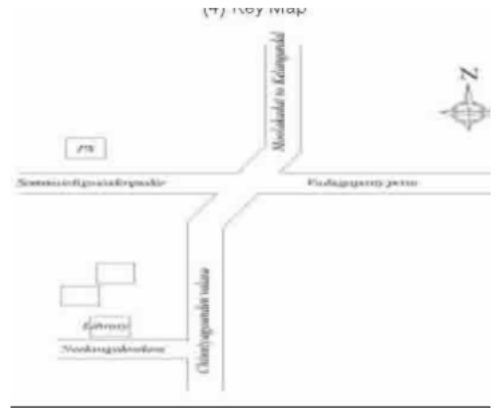

Nazri Naksha

Google Map View

Polling Station Building Front View

Polling Station Front View

Cad View

Key MAP View

1 பெயர் : சத்யா தந்தையின் பெயர்: ராஜேந்தரன் வீட்டு எண் : 0 வயது : 23 பாலினம் : பெண் Photo is available RGJ2062875	2 பெயர் : செல்லமுத்து தந்தையின் பெயர்: கருப்புச்சாமி - வீட்டு எண் : 1 வயது : 33 பாலினம் : ஆண் Photo is available RGJ0503847	3 பெயர் : ராஜகுமார் - தந்தையின் பெயர்: முருகன் - வீட்டு எண் : 1 வயது : 30 பாலினம் : ஆண் Photo is available RGJ0892026
4 பெயர் : கௌசல்யா - கணவர் பெயர்: சிவராமதுரை - வீட்டு எண் : 1E வயது : 36 பாலினம் : பெண் Photo is available RGJ0504019	5 பெயர் : கருப்புச்சாமி - தந்தையின் பெயர்: கருப்பணன் - வீட்டு எண் : 2 வயது : 67 பாலினம் : ஆண் Photo is available RGJ1945625	6 பெயர் : வெள்ளைத்தாயி - கணவர் பெயர்: கருப்புச்சாமி - வீட்டு எண் : 2 வயது : 58 பாலினம் : பெண் Photo is available RGJ1945633
7 பெயர் : ஜெயரஞ்சினி தந்தையின் பெயர்: செல்லமுத்து வீட்டு எண் : 2/1 வயது : 24 பாலினம் : பெண் Photo is available RGJ2267383	8 பெயர் : ஜெயந்தி தந்தையின் பெயர்: சிவசாமி வீட்டு எண் : 4/21 வயது : 22 பாலினம் : பெண் Photo is available RGJ2206746	9 பெயர் : முத்தம்மாள் - கணவர் பெயர்: கந்தசாமி - வீட்டு எண் : 5 வயது : 88 பாலினம் : பெண் Photo is available RGJ1945641
10 பெயர் : ஆத்தம்மாள் - கணவர் பெயர்: முருகேசன் - வீட்டு எண் : 5 வயது : 63 பாலினம் : பெண் Photo is available RGJ1945658	11 பெயர் : கருப்பணன் - தந்தையின் பெயர்: செல்லப்பன் - வீட்டு எண் : 7 வயது : 86 பாலினம் : ஆண் Photo is available RGJ1945682	12 பெயர் : கருப்பாத்தாள் - கணவர் பெயர்: கருப்பணன் - வீட்டு எண் : 7 வயது : 61 பாலினம் : பெண் Photo is available RGJ1945690
13 பெயர் : மயில்சாமி - தந்தையின் பெயர்: கருப்பணன் - வீட்டு எண் : 7 வயது : 61 பாலினம் : ஆண் Photo is available RGJ1945708	14 பெயர் : செல்வி - கணவர் பெயர்: மயில்சாமி - வீட்டு எண் : 7 வயது : 52 பாலினம் : பெண் Photo is available RGJ1945716	15 பெயர் : ராதாமணி - தந்தையின் பெயர்: கருப்பணன் - வீட்டு எண் : 7 வயது : 34 பாலினம் : பெண் Photo is available RGJ0586610
16 பெயர் : நாட்டுத்துரை - தந்தையின் பெயர்: கருப்பணன் - வீட்டு எண் : 7 வயது : 32 பாலினம் : ஆண் Photo is available RGJ0586602	17 பெயர் : நாட்டுத்துரை - தந்தையின் பெயர்: மயில்சாமி - வீட்டு எண் : 7 வயது : 30 பாலினம் : ஆண் Photo is available RGJ0688275	18 பெயர் : வஞ்சம்மாள் - கணவர் பெயர்: முத்துச்சாமி - வீட்டு எண் : 8 வயது : 87 பாலினம் : பெண் Photo is available RGJ1945724
19 பெயர் : கமலாத்தாள் சிவசாமி கணவர் பெயர்: சிவசாமி - வீட்டு எண் : 8 வயது : 64 பாலினம் : பெண் Photo is available KJP3364338	20 பெயர் : கார்த்திகேயன் தந்தையின் பெயர்: சிவசாமி வீட்டு எண் : 8 வயது : 30 பாலினம் : ஆண் Photo is available RGJ1066356	21 பெயர் : பெரியநாயகி - கணவர் பெயர்: பழனிச்சாமி - வீட்டு எண் : 9 வயது : 55 பாலினம் : பெண் Photo is available RGJ1945740
22 பெயர் : செல்வகண்ணன் தந்தையின் பெயர்: பழனிச்சாமி வீட்டு எண் : 10 வயது : 24 பாலினம் : ஆண் Photo is available RGJ2007862	23 பெயர் : வஞ்சத்தால் - கணவர் பெயர்: தங்கவேல் - வீட்டு எண் : 12 வயது : 72 பாலினம் : பெண் Photo is available RGJ0970806	24 பெயர் : ரவிச்சந்திரன் - தந்தையின் பெயர்: தங்கவேல் - வீட்டு எண் : 12 வயது : 44 பாலினம் : ஆண் Photo is available RGJ0970814
25 பெயர் : நர்மதா - கணவர் பெயர்: ரவிச்சந்திரன் - வீட்டு எண் : 12 வயது : 35 பாலினம் : பெண் Photo is available RGJ0970822	26 பெயர் : பழனியம்மாள் - கணவர் பெயர்: பழனிச்சாமி - வீட்டு எண் : 13 வயது : 89 பாலினம் : பெண் Photo is available RGJ1945765	27 பெயர் : வேலுச்சாமி - தந்தையின் பெயர்: பழனிச்சாமி - வீட்டு எண் : 13 வயது : 68 பாலினம் : ஆண் Photo is available KJP1210251
28 பெயர் : பழனியாத்தாள் - கணவர் பெயர்: வேலுச்சாமி - வீட்டு எண் : 13 வயது : 61 பாலினம் : பெண் Photo is available RGJ1945773	29 பெயர் : குமாரசாமி - தந்தையின் பெயர்: செல்லப்பன் - வீட்டு எண் : 14 வயது : 86 பாலினம் : ஆண் Photo is available RGJ1945781	30 பெயர் : சண்முகவேல் - தந்தையின் பெயர்: குமார் - வீட்டு எண் : 15 வயது : 69 பாலினம் : ஆண் Photo is available RGJ1945815