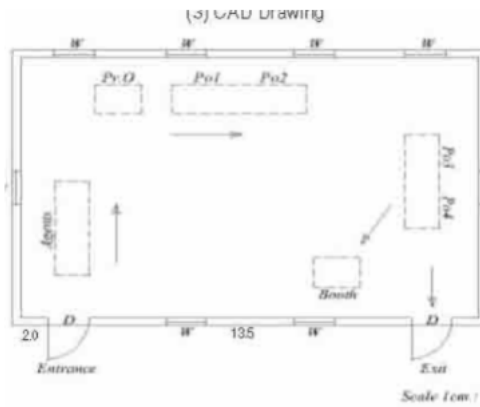

கையொப்பம்

Nazri Naksha

Google Map View

Polling Station Building Front View

Polling Station Front View

Cad View

Key MAP View

| | | | | | |
|---|------------|---|------------|--|------------|
| 1 பெயர் : பொன்னுசாமி தந்தையின் பெயர்: நாச்சிமுத்து வீட்டு எண் : 1 வயது : 73 பாலினம் : ஆண் Photo is available | RGJ2084069 | 2 பெயர் : காளியாத்தல் கணவர் பெயர்: பொன்னுசாமி வீட்டு எண் : 1 வயது : 63 பாலினம் : பெண் Photo is available | RGJ2083756 | 3 பெயர் : சதீஷ்குமார் தந்தையின் பெயர்: வேலுசாமி வீட்டு எண் : 1 வயது : 38 பாலினம் : ஆண் Photo is available | RGJ2084028 |
| 4 பெயர் : சந்தோஷ்குமார் தந்தையின் பெயர்: வேலுசாமி வீட்டு எண் : 1 வயது : 31 பாலினம் : ஆண் Photo is available | RGJ2084093 | 5 பெயர் : பரணிதரன் தந்தையின் பெயர்: குமாரசாமி வீட்டு எண் : 1 வயது : 29 பாலினம் : ஆண் Photo is available | RGJ2084465 | 6 பெயர் : செல்வராஜ் - தந்தையின் பெயர்: நாச்சிமுத்து - வீட்டு எண் : 1e வயது : 60 பாலினம் : ஆண் Photo is available | RGJ0506170 |
| 7 பெயர் : மாதேஸ்வரன் - தந்தையின் பெயர்: சென்னியப்பநாடார் - வீட்டு எண் : 1E வயது : 59 பாலினம் : ஆண் Photo is available | RGJ1962786 | 8 பெயர் : கருப்பாயம்மாள் - கணவர் பெயர்: மாதேஸ்வரன் - வீட்டு எண் : 1E வயது : 58 பாலினம் : பெண் Photo is available | RGJ1962794 | 9 பெயர் : லட்சுமி - கணவர் பெயர்: செல்வராஜ் - வீட்டு எண் : 1e வயது : 55 பாலினம் : பெண் Photo is available | RGJ0506188 |
| 10 பெயர் : நல்லம்மாள் - கணவர் பெயர்: பழனிச்சாமிக்கவுண்டர் - வீட்டு எண் : 2E வயது : 96 பாலினம் : பெண் Photo is available | RGJ1962802 | 11 பெயர் : குமாரசாமிக்கவுண்டர் - தந்தையின் பெயர்: கருப்பணகவுண்டர் - வீட்டு எண் : 2E வயது : 75 பாலினம் : ஆண் Photo is available | KJP2919967 | 12 பெயர் : மணி - கணவர் பெயர்: சுப்பிரமணி - வீட்டு எண் : 3E வயது : 52 பாலினம் : பெண் Photo is available | KJP2919975 |
| 13 பெயர் : பழனியம்மாள் - கணவர் பெயர்: முத்துச்சாமிக்கவுண்டர் - வீட்டு எண் : 4 வயது : 81 பாலினம் : பெண் Photo is available | RGJ1962810 | 14 பெயர் : பழனியம்மாள் - கணவர் பெயர்: பெரியசாமி - வீட்டு எண் : 4 வயது : 70 பாலினம் : பெண் Photo is available | RGJ0505917 | 15 பெயர் : முத்துசாமி கவுண்டர் தந்தையின் பெயர்: பெரியசாமி கவுண்டர் வீட்டு எண் : 4/3 வயது : 81 பாலினம் : ஆண் Photo is available | RGJ2084432 |
| 16 பெயர் : சசிரங்கநாதன் - தாயின் பெயர்: சரஸ்வதி - வீட்டு எண் : 4-8 வயது : 35 பாலினம் : ஆண் Photo is available | RGJ0381590 | 17 பெயர் : கோபிகா தந்தையின் பெயர்: ரமசாமி வீட்டு எண் : 4/15 வயது : 25 பாலினம் : ஆண் Photo is available | RGJ2042604 | 18 பெயர் : வசுமதி தந்தையின் பெயர்: தங்கராசு வீட்டு எண் : 4/19 வயது : 24 பாலினம் : பெண் Photo is available | RGJ2044220 |
| 19 பெயர் : நவீன்குமார் - தந்தையின் பெயர்: பெரியசாமி - வீட்டு எண் : 4-30 வயது : 34 பாலினம் : ஆண் Photo is available | RGJ0381566 | 20 பெயர் : ரம்யா - தந்தையின் பெயர்: பெரியசாமி - வீட்டு எண் : 4-30 வயது : 30 பாலினம் : பெண் Photo is available | RGJ0784512 | 21 பெயர் : கார்த்திகா - தந்தையின் பெயர்: சிவாஜி - வீட்டு எண் : 4-30 வயது : 30 பாலினம் : பெண் Photo is available | RGJ0784595 |
| 22 பெயர் : விஜி தந்தையின் பெயர்: சிவாஜி வீட்டு எண் : 4/30 வயது : 27 பாலினம் : பெண் Photo is available | RGJ2041929 | 23 பெயர் : வெங்கடெஷ் தந்தையின் பெயர்: சிவாஜி வீட்டு எண் : 4/30 வயது : 24 பாலினம் : ஆண் Photo is available | RGJ2043123 | 24 பெயர் : பாரதி - தந்தையின் பெயர்: காத்தப்பன் - வீட்டு எண் : 4-31 வயது : 37 பாலினம் : ஆண் Photo is available | RGJ0951749 |
| 25 பெயர் : அகல்யா - கணவர் பெயர்: ராமலிங்கசாமி வீட்டு எண் : 4-42 வயது : 38 பாலினம் : பெண் Photo is available | RGJ0892323 | 26 பெயர் : சுப்பிரமணி தந்தையின் பெயர்: காளியப்பகவுண்டர் வீட்டு எண் : 4/52 வயது : 63 பாலினம் : ஆண் Photo is available | RGJ0977413 | 27 பெயர் : அருக்காத்தாள் கணவர் பெயர்: சுப்பிரமணி வீட்டு எண் : 4/52 வயது : 59 பாலினம் : பெண் Photo is available | RGJ0975839 |
| 28 பெயர் : சுப்பிரமணி - தந்தையின் பெயர்: கருப்பணகவுண்டர் - வீட்டு எண் : 4-58 வயது : 52 பாலினம் : ஆண் Photo is available | RGJ0587667 | 29 பெயர் : மணி - கணவர் பெயர்: சுப்பிரமணி - வீட்டு எண் : 4-58 வயது : 43 பாலினம் : பெண் Photo is available | RGJ0587592 | 30 பெயர் : ருக்மணி - கணவர் பெயர்: குமாரசாமி - வீட்டு எண் : 4-64 வயது : 67 பாலினம் : பெண் Photo is available | RGJ0587626 |