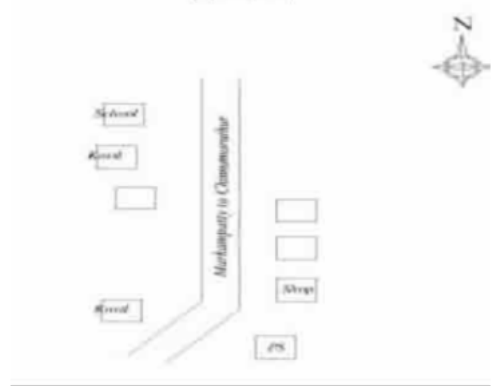

Google Map View

Polling Station Building Front View

Polling Station Front View

Cad View

Key MAP View

1	RGJ1070119	பெயர் : யுவராஜ் தந்தையின் பெயர்: தங்கவேல் வீட்டு எண் : 0 வயது : 27 பாலினம் : ஆண்	Photo is available	2	RGJ1834027	பெயர் : சொர்ணம் - கணவர் பெயர்: கோவிந்தசாமி - வீட்டு எண் : 1 வயது : 72 பாலினம் : பெண்	Photo is available	3	KJP3688322	பெயர் : இராஜேந்திரன் - தந்தையின் பெயர்: கோவிந்தசாமி - வீட்டு எண் : 1 வயது : 52 பாலினம் : ஆண்	Photo is available
4	RGJ2178259	பெயர் : இந்துமதி கணவர் பெயர்: ராஜேந்திரன் வீட்டு எண் : 1 வயது : 47 பாலினம் : பெண்	Photo is available	5	RGJ0211607	பெயர் : முருகேசன் - தந்தையின் பெயர்: தங்கவேல் - வீட்டு எண் : 1 வயது : 43 பாலினம் : ஆண்	Photo is available	6	RGJ2156925	பெயர் : கனகராஜ் தந்தையின் பெயர்: தங்கராசு வீட்டு எண் : 1 வயது : 38 பாலினம் : ஆண்	Photo is available
7	RGJ0211573	பெயர் : சரசம்மாள் - கணவர் பெயர்: பெருமாள் - வீட்டு எண் : 1e வயது : 71 பாலினம் : பெண்	Photo is available	8	RGJ0317867	பெயர் : ஜெயசித்ரா - கணவர் பெயர்: சுப்பிரமணி - வீட்டு எண் : 1e வயது : 49 பாலினம் : பெண்	Photo is available	9	RGJ0317883	பெயர் : சிவராஜ் - தந்தையின் பெயர்: தெண்டபாணி - வீட்டு எண் : 1E வயது : 36 பாலினம் : ஆண்	Photo is available
10	RGJ1834043	பெயர் : தங்கவேல் - தந்தையின் பெயர்: ராமவண்ணான் - வீட்டு எண் : 2 வயது : 67 பாலினம் : ஆண்	Photo is available	11	RGJ1834050	பெயர் : ஈஸ்வரி - கணவர் பெயர்: தங்கவேல் - வீட்டு எண் : 2 வயது : 53 பாலினம் : பெண்	Photo is available	12	KJP2914588	பெயர் : செல்வி - கணவர் பெயர்: நல்லசாமி - வீட்டு எண் : 4 வயது : 59 பாலினம் : பெண்	Photo is available
13	RGJ0211599	பெயர் : அரவிந்தசங்கர் - தந்தையின் பெயர்: நல்லசாமி - வீட்டு எண் : 4 வயது : 34 பாலினம் : ஆண்	Photo is available	14	RGJ0092221	பெயர் : சுரேஷ்குமார் தந்தையின் பெயர்: குழந்தைச்சாமி - வீட்டு எண் : 5 வயது : 45 பாலினம் : ஆண்	Photo is available	15	RGJ0211649	பெயர் : பொன்னம்மாள் - தந்தையின் பெயர்: ராமசாமி - வீட்டு எண் : 6 வயது : 71 பாலினம் : பெண்	Photo is available
16	KJP3830130	பெயர் : கோவிந்தசாமி - தந்தையின் பெயர்: சென்னிமலை - வீட்டு எண் : 7 வயது : 74 பாலினம் : ஆண்	Photo is available	17	RGJ1834100	பெயர் : நாச்சம்மாள் - கணவர் பெயர்: காளியப்பன் - வீட்டு எண் : 7 வயது : 66 பாலினம் : பெண்	Photo is available	18	KJP3796745	பெயர் : நல்லசாமி - தந்தையின் பெயர்: காளியப்பன் - வீட்டு எண் : 7 வயது : 50 பாலினம் : ஆண்	Photo is available
19	KJP3869393	பெயர் : நல்லசாமி - தந்தையின் பெயர்: ராமசாமி - வீட்டு எண் : 7-16 வயது : 61 பாலினம் : ஆண்	Photo is available	20	KJP3869385	பெயர் : பூமிபாலன் - தந்தையின் பெயர்: பழனிச்சாமி - வீட்டு எண் : 7-29 வயது : 56 பாலினம் : ஆண்	Photo is available	21	RGJ1064377	பெயர் : செல்வகுமார் தந்தையின் பெயர்: பூமிபாலன் வீட்டு எண் : 7/29 வயது : 27 பாலினம் : ஆண்	Photo is available
22	RGJ0507673	பெயர் : பிரகாஷ் - தந்தையின் பெயர்: ரவிசந்திரன் - வீட்டு எண் : 7-30 வயது : 36 பாலினம் : ஆண்	Photo is available	23	RGJ1834118	பெயர் : கமலாத்தாள் - கணவர் பெயர்: ராமசாமி - வீட்டு எண் : 7-33 வயது : 69 பாலினம் : பெண்	Photo is available	24	RGJ0588889	பெயர் : மகேஷ் - தந்தையின் பெயர்: துரைசாமி - வீட்டு எண் : 7-50 வயது : 34 பாலினம் : ஆண்	Photo is available
25	RGJ0690891	பெயர் : தமிழரசி - கணவர் பெயர்: ஈஸ்வரமூர்த்தி - வீட்டு எண் : 7-55 வயது : 40 பாலினம் : பெண்	Photo is available	26	RGJ2301661	பெயர் : ஹிருத்திக் கிருஷ்ணா ஈ தந்தையின் பெயர்: ஈஸ்வரமூர்த்தி வீட்டு எண் : 7/55 வயது : 19 பாலினம் : ஆண்	Photo is available	27	RGJ0588814	பெயர் : நாட்டுத்துரை - தந்தையின் பெயர்: சாமியப்பகவுண்டர் வீட்டு எண் : 7-65 வயது : 37 பாலினம் : ஆண்	Photo is available
28	TRN0281105	பெயர் : சரிதா - தந்தையின் பெயர்: வேலுச்சாமி - வீட்டு எண் : 7/69 வயது : 35 பாலினம் : பெண்	Photo is available	29	RGJ0589325	பெயர் : அருண் - தந்தையின் பெயர்: சதாசிவம் - வீட்டு எண் : 7-76 வயது : 33 பாலினம் : ஆண்	Photo is available	30	RGJ1983501	பெயர் : மதுபாலா முருகன் கணவர் பெயர்: பிரகாஷ் வீட்டு எண் : 8/34 வயது : 30 பாலினம் : பெண்	Photo is available