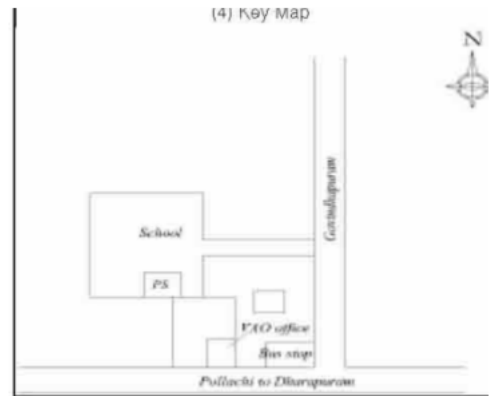

Key MAP View