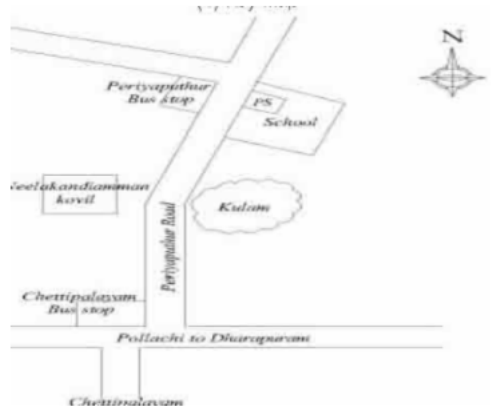

வாக்காளர் பதிவு அலுவலரின்  
கையொப்பம்

Nazri Naksha

Google Map View

Polling Station Building Front View

Polling Station Front View

Cad View

Key MAP View

சட்டமன்றத் தொகுதியின் எண் மற்றும் பெயர் : 101-தாராபுரம்  
பிரிவு எண் மற்றும் பெயர் 1-கோவிந்தாபுரம் (வ.கி) மற்றும்(ஊ), பெரியபுத்தூர் வார்டு எண் 4