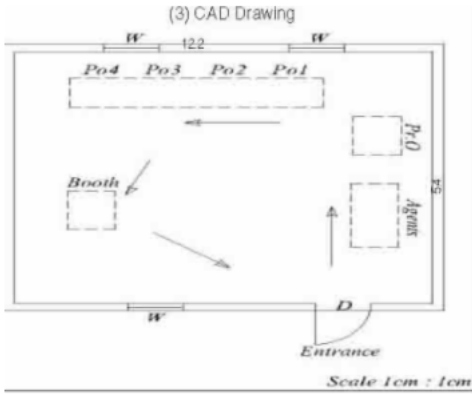

வாக்காளர் பதிவு அலுவலரின்  
கையொப்பம்

Nazri Naksha

Google Map View

Polling Station Building Front View

Polling Station Front View

Cad View

Key MAP View

சட்டமன்றத் தொகுதியின் எண் மற்றும் பெயர் : 101-தாராபுரம்  
பிரிவு எண் மற்றும் பெயர் 1-கோவிந்தாபுரம் (வ.கி) மற்றும்(ஊ), பெரியபுத்தூர் வார்டு எண் 4