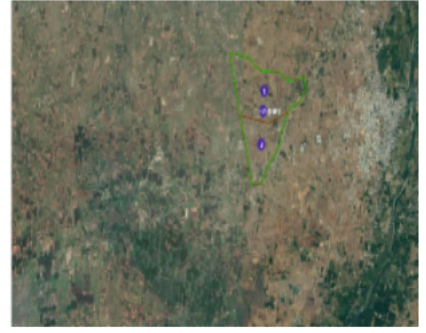

Google Map View