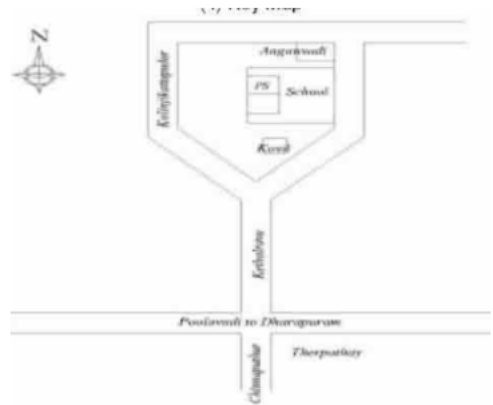

வாக்காளர் பதிவு அலுவலரின்
கையொப்பம்

Nazri Naksha

Google Map View

Polling Station Building Front View

Polling Station Front View

Cad View

Key MAP View

சட்டமன்றத் தொகுதியின் எண் மற்றும் பெயர் : 101-தாராபுரம்
பிரிவு எண் மற்றும் பெயர் 1-கெத்தல்ரேவ் (வ.கி) மற்றும் (உஊ), பொன்னாளி பாளையம் வார்டு எண் 1