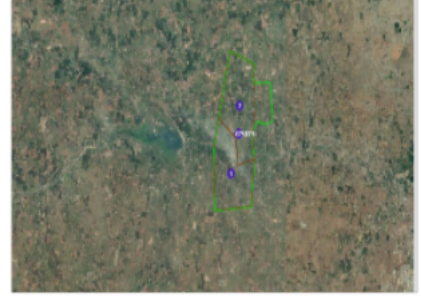

Google Map View