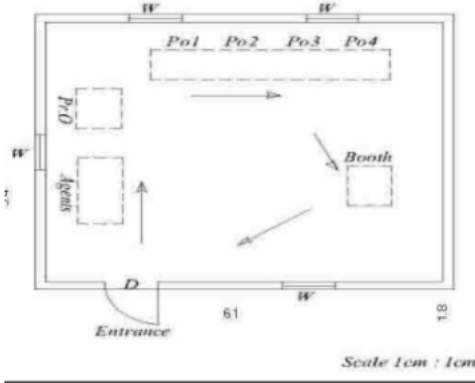

வாக்காளர் பதிவு அலுவலரின்
கையொப்பம்

Nazri Naksha

Google Map View

Polling Station Building Front View

Polling Station Front View

Cad View

Key MAP View

சட்டமன்றத் தொகுதியின் எண் மற்றும் பெயர் : 101-தாராபுரம்
பிரிவு எண் மற்றும் பெயர் 1-கெத்தல்ரேவ் (வ.கி) மற்றும் (உஊ), பொன்னாளி பாளையம் வார்டு எண் 1