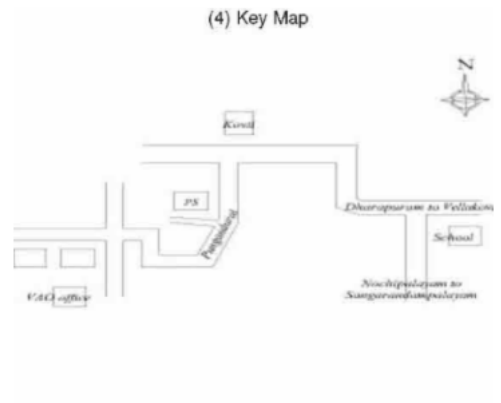

வாக்காளர் பதிவு அலுவலரின்
கையொப்பம்

Nazri Naksha

Google Map View

Polling Station Building Front View

Polling Station Front View

Cad View

Key MAP View

சட்டமன்றத் தொகுதியின் எண் மற்றும் பெயர் : 101-தாராபுரம்