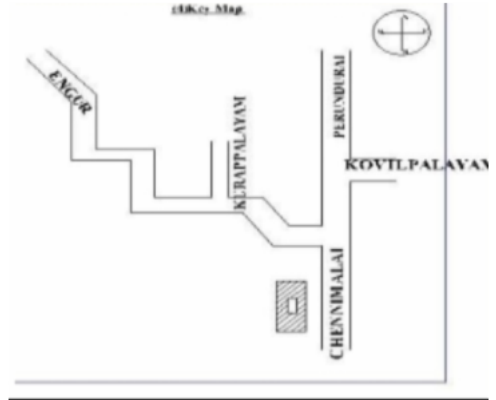

Google Map View

Polling Station Building Front View

Polling Station Front View

Cad View

Key MAP View

சட்டமன்றத் தொகுதியின் எண் மற்றும் பெயர் : 102-காங்கேயம்
பிரிவு எண் மற்றும் பெயர் 1-குமாசிபிடாரியூர்(சி.டி)வார்டு1, ஓலப்பாளையம் வெள்ளியம்பாளையம்