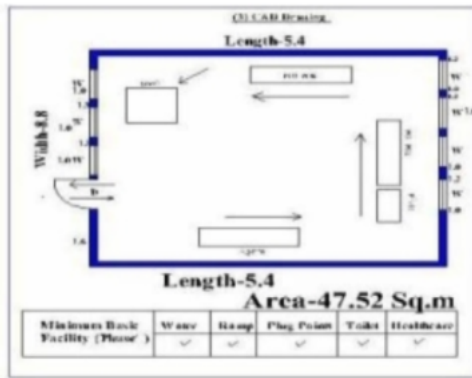

Google Map View

Polling Station Building Front View

Polling Station Front View

Cad View

Key MAP View

சட்டமன்றத் தொகுதியின் எண் மற்றும் பெயர் : 102-காங்கேயம்
பிரிவு எண் மற்றும் பெயர் 1-குமாசிபிடாரியூர்(சி.டி)வார்டு1, ஓலப்பாளையம் வெள்ளியம்பாளையம்