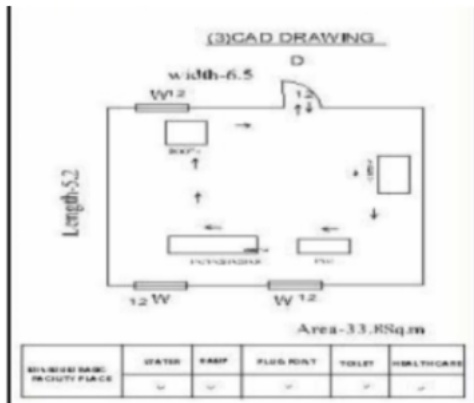

Google Map View

Polling Station Building Front View

Polling Station Front View

Cad View

Key MAP View

1	AWJ1421692	பெயர் : துரைசாமி - தந்தையின் பெயர்: கருப்பண கவுண்டர் - வீட்டு எண் : 1 வயது : 71 பாலினம் : ஆண்	Photo is available	2	AWJ1421700	பெயர் : சரசு - கணவர் பெயர்: துரைசாமி - வீட்டு எண் : 1 வயது : 61 பாலினம் : பெண்	Photo is available	3	GTJ3756673	பெயர் : மகேஸ் - தந்தையின் பெயர்: துரைசாமி - வீட்டு எண் : 1 வயது : 42 பாலினம் : ஆண்	Photo is available
4	AWJ0431940	பெயர் : சசிகுமார் - தந்தையின் பெயர்: ராஜேந்திரன் - வீட்டு எண் : 1 வயது : 34 பாலினம் : ஆண்	Photo is available	5	AWJ0764423	பெயர் : நந்தகுமார் - தந்தையின் பெயர்: குழந்தசாமி - வீட்டு எண் : 1 வயது : 30 பாலினம் : ஆண்	Photo is available	6	AWJ1064005	பெயர் : கார்த்திக் குமார் தந்தையின் பெயர்: பழனிசாமி வீட்டு எண் : 1 வயது : 27 பாலினம் : ஆண்	Photo is available
7	AWJ0898007	பெயர் : சுதாகர் - தந்தையின் பெயர்: பழனிசாமி - வீட்டு எண் : 1-132 வயது : 30 பாலினம் : ஆண்	Photo is available	8	AWJ1059658	பெயர் : சத்தியா தந்தையின் பெயர்: செல்லம்மாள் வீட்டு எண் : 1-264ஏ வயது : 26 பாலினம் : பெண்	Photo is available	9	AWJ0431700	பெயர் : அருக்காணி - கணவர் பெயர்: பெரியசாமி - வீட்டு எண் : 1E வயது : 71 பாலினம் : பெண்	Photo is available
10	AWJ0029645	பெயர் : நாச்சிமுத்து - தந்தையின் பெயர்: சின்னச்சாமி - வீட்டு எண் : 1E வயது : 68 பாலினம் : ஆண்	Photo is available	11	AWJ0239509	பெயர் : சண்முகம் - தந்தையின் பெயர்: சாமியப்பன் - வீட்டு எண் : 1e வயது : 63 பாலினம் : ஆண்	Photo is available	12	AWJ0239517	பெயர் : காவேரி - கணவர் பெயர்: சண்முகம் - வீட்டு எண் : 1e வயது : 54 பாலினம் : பெண்	Photo is available
13	AWJ1421718	பெயர் : கருப்புசாமி - தந்தையின் பெயர்: ரங்கன் - வீட்டு எண் : 1E வயது : 52 பாலினம் : ஆண்	Photo is available	14	AWJ0029751	பெயர் : பூங்கொடி - கணவர் பெயர்: தங்கராஜ் - வீட்டு எண் : 1E வயது : 50 பாலினம் : பெண்	Photo is available	15	AWJ0431650	பெயர் : தெண்டபாணி - தந்தையின் பெயர்: பெரியசாமி - வீட்டு எண் : 1E வயது : 46 பாலினம் : ஆண்	Photo is available
16	AWJ0641738	பெயர் : சண்முகம் - தந்தையின் பெயர்: சுப்பிரமணி - வீட்டு எண் : 1E வயது : 44 பாலினம் : ஆண்	Photo is available	17	AWJ0029660	பெயர் : பாபு - தந்தையின் பெயர்: பூமான் - வீட்டு எண் : 1E வயது : 43 பாலினம் : ஆண்	Photo is available	18	AWJ0029777	பெயர் : ஜோதி - கணவர் பெயர்: கணேசன் - வீட்டு எண் : 1E வயது : 42 பாலினம் : பெண்	Photo is available
19	AWJ0716811	பெயர் : செந்தில் - தந்தையின் பெயர்: ராமன் - வீட்டு எண் : 1E வயது : 42 பாலினம் : ஆண்	Photo is available	20	AWJ0029769	பெயர் : ராணி - கணவர் பெயர்: பாபு - வீட்டு எண் : 1E வயது : 40 பாலினம் : பெண்	Photo is available	21	AWJ0431643	பெயர் : பாலசுப்பிரமணி - தந்தையின் பெயர்: பெரியசாமி - வீட்டு எண் : 1E வயது : 40 பாலினம் : ஆண்	Photo is available
22	AWJ0640995	பெயர் : ரம்யாதேவி - கணவர் பெயர்: ரமேஷ் - வீட்டு எண் : 1E வயது : 36 பாலினம் : பெண்	Photo is available	23	AWJ0947234	பெயர் : வித்யா - தந்தையின் பெயர்: திருநாவுக்கரசு - வீட்டு எண் : 1E வயது : 32 பாலினம் : பெண்	Photo is available	24	AWJ0716829	பெயர் : சசிக்கலா - தந்தையின் பெயர்: ராஜேந்திரன் - வீட்டு எண் : 1E வயது : 30 பாலினம் : பெண்	Photo is available
25	AWJ0947226	பெயர் : வினிதா - தந்தையின் பெயர்: தங்கராஜ் - வீட்டு எண் : 1E வயது : 29 பாலினம் : பெண்	Photo is available	26	AWJ0170878	பெயர் : செல்வி - கணவர் பெயர்: ராஜேந்திரன் - வீட்டு எண் : 1E வயது : 42 பாலினம் : பெண்	Photo is available	27	AWJ0170894	பெயர் : சந்தியா - தாயின் பெயர்: பழனியம்மாள் - வீட்டு எண் : 1E வயது : 37 பாலினம் : பெண்	Photo is available
28	AWJ0552380	பெயர் : பேபி - தந்தையின் பெயர்: பழனிச்சாமி - வீட்டு எண் : 3/222 வயது : 32 பாலினம் : பெண்	Photo is available	29	AWJ2281343	பெயர் : லாவண்யா கணவர் பெயர்: குணசேகர் வீட்டு எண் : 3-ஏ வயது : 35 பாலினம் : பெண்	Photo is available	30	AWJ1002534	பெயர் : கோகுல் கிருஷ்ணன் - தந்தையின் பெயர்: மணி - வீட்டு எண் : 4-72 வயது : 27 பாலினம் : ஆண்	Photo is available