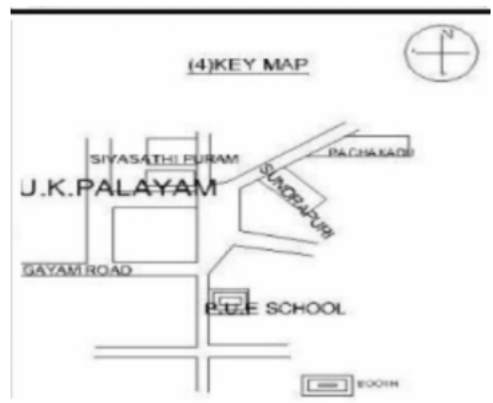

Google Map View

Polling Station Building Front View

Polling Station Front View

Cad View

Key MAP View

1	AWJ1421692	பெயர் : துரைசாமி - தந்தையின் பெயர்: கருப்பண கவுண்டர் - வீட்டு எண் : 1 வயது : 71 பாலினம் : ஆண்	Photo is available	2	AWJ1421700	பெயர் : சரசு - கணவர் பெயர்: துரைசாமி - வீட்டு எண் : 1 வயது : 61 பாலினம் : பெண்	Photo is available	3	GTJ3756673	பெயர் : மகேஸ் - தந்தையின் பெயர்: துரைசாமி - வீட்டு எண் : 1 வயது : 42 பாலினம் : ஆண்	Photo is available
4	AWJ0431940	பெயர் : சசிகுமார் - தந்தையின் பெயர்: ராஜேந்திரன் - வீட்டு எண் : 1 வயது : 34 பாலினம் : ஆண்	Photo is available	5	AWJ0764423	பெயர் : நந்தகுமார் - தந்தையின் பெயர்: குழந்தசாமி - வீட்டு எண் : 1 வயது : 30 பாலினம் : ஆண்	Photo is available	6	AWJ1064005	பெயர் : கார்த்திக் குமார் தந்தையின் பெயர்: பழனிசாமி வீட்டு எண் : 1 வயது : 27 பாலினம் : ஆண்	Photo is available
7	AWJ0898007	பெயர் : சுதாகர் - தந்தையின் பெயர்: பழனிசாமி - வீட்டு எண் : 1-132 வயது : 30 பாலினம் : ஆண்	Photo is available	8	AWJ1059658	பெயர் : சத்தியா தந்தையின் பெயர்: செல்லம்மாள் வீட்டு எண் : 1-264ஏ வயது : 26 பாலினம் : பெண்	Photo is available	9	AWJ0431700	பெயர் : அருக்காணி - கணவர் பெயர்: பெரியசாமி - வீட்டு எண் : 1E வயது : 71 பாலினம் : பெண்	Photo is available
10	AWJ0029645	பெயர் : நாச்சிமுத்து - தந்தையின் பெயர்: சின்னச்சாமி - வீட்டு எண் : 1E வயது : 68 பாலினம் : ஆண்	Photo is available	11	AWJ0239509	பெயர் : சண்முகம் - தந்தையின் பெயர்: சாமியப்பன் - வீட்டு எண் : 1e வயது : 63 பாலினம் : ஆண்	Photo is available	12	AWJ0239517	பெயர் : காவேரி - கணவர் பெயர்: சண்முகம் - வீட்டு எண் : 1e வயது : 54 பாலினம் : பெண்	Photo is available
13	AWJ1421718	பெயர் : கருப்புசாமி - தந்தையின் பெயர்: ரங்கன் - வீட்டு எண் : 1E வயது : 52 பாலினம் : ஆண்	Photo is available	14	AWJ0029751	பெயர் : பூங்கொடி - கணவர் பெயர்: தங்கராஜ் - வீட்டு எண் : 1E வயது : 50 பாலினம் : பெண்	Photo is available	15	AWJ0431650	பெயர் : தெண்டபாணி - தந்தையின் பெயர்: பெரியசாமி - வீட்டு எண் : 1E வயது : 46 பாலினம் : ஆண்	Photo is available
16	AWJ0641738	பெயர் : சண்முகம் - தந்தையின் பெயர்: சுப்பிரமணி - வீட்டு எண் : 1E வயது : 44 பாலினம் : ஆண்	Photo is available	17	AWJ0029660	பெயர் : பாபு - தந்தையின் பெயர்: பூமான் - வீட்டு எண் : 1E வயது : 43 பாலினம் : ஆண்	Photo is available	18	AWJ0029777	பெயர் : ஜோதி - கணவர் பெயர்: கணேசன் - வீட்டு எண் : 1E வயது : 42 பாலினம் : பெண்	Photo is available
19	AWJ0716811	பெயர் : செந்தில் - தந்தையின் பெயர்: ராமன் - வீட்டு எண் : 1E வயது : 42 பாலினம் : ஆண்	Photo is available	20	AWJ0029769	பெயர் : ராணி - கணவர் பெயர்: பாபு - வீட்டு எண் : 1E வயது : 40 பாலினம் : பெண்	Photo is available	21	AWJ0431643	பெயர் : பாலசுப்பிரமணி - தந்தையின் பெயர்: பெரியசாமி - வீட்டு எண் : 1E வயது : 40 பாலினம் : ஆண்	Photo is available
22	AWJ0640995	பெயர் : ரம்யாதேவி - கணவர் பெயர்: ரமேஷ் - வீட்டு எண் : 1E வயது : 36 பாலினம் : பெண்	Photo is available	23	AWJ0947234	பெயர் : வித்யா - தந்தையின் பெயர்: திருநாவுக்கரசு - வீட்டு எண் : 1E வயது : 32 பாலினம் : பெண்	Photo is available	24	AWJ0716829	பெயர் : சசிக்கலா - தந்தையின் பெயர்: ராஜேந்திரன் - வீட்டு எண் : 1E வயது : 30 பாலினம் : பெண்	Photo is available
25	AWJ0947226	பெயர் : வினிதா - தந்தையின் பெயர்: தங்கராஜ் - வீட்டு எண் : 1E வயது : 29 பாலினம் : பெண்	Photo is available	26	AWJ0170878	பெயர் : செல்வி - கணவர் பெயர்: ராஜேந்திரன் - வீட்டு எண் : 1E வயது : 42 பாலினம் : பெண்	Photo is available	27	AWJ0170894	பெயர் : சந்தியா - தாயின் பெயர்: பழனியம்மாள் - வீட்டு எண் : 1E வயது : 37 பாலினம் : பெண்	Photo is available
28	AWJ0552380	பெயர் : பேபி - தந்தையின் பெயர்: பழனிச்சாமி - வீட்டு எண் : 3/222 வயது : 32 பாலினம் : பெண்	Photo is available	29	AWJ2281343	பெயர் : லாவண்யா கணவர் பெயர்: குணசேகர் வீட்டு எண் : 3-ஏ வயது : 35 பாலினம் : பெண்	Photo is available	30	AWJ1002534	பெயர் : கோகுல் கிருஷ்ணன் - தந்தையின் பெயர்: மணி - வீட்டு எண் : 4-72 வயது : 27 பாலினம் : ஆண்	Photo is available