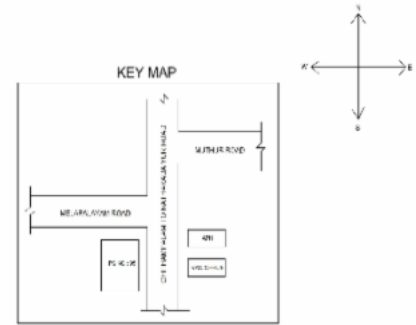

Key MAP View