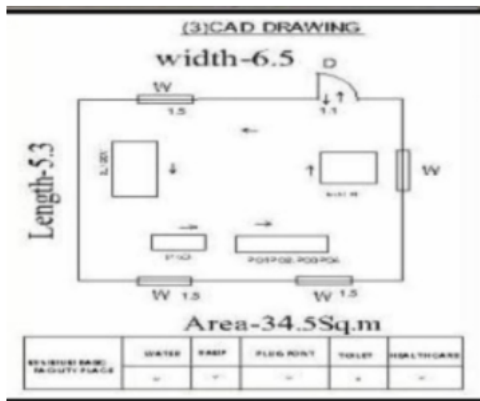

Google Map View

Polling Station Building Front View

Polling Station Front View

Cad View

Key MAP View

1 பெயர் : பரமசிவம் கணவர் பெயர்: நாச்சிமுத்து வீட்டு எண் : 1 வயது : 71 பாலினம் : பெண் Photo is available	AWJ2051548	2 பெயர் : ராசேந்திரன் - தந்தையின் பெயர்: வீரமலை செட்டியார் - வீட்டு எண் : 1 வயது : 67 பாலினம் : ஆண் Photo is available	AWJ1442276	3 பெயர் : மணிமேகலை - கணவர் பெயர்: ராசேந்திரன் - வீட்டு எண் : 1 வயது : 57 பாலினம் : பெண் Photo is available	AWJ1442284
4 பெயர் : ராதாமணி - கணவர் பெயர்: ஆறுமுகம் - வீட்டு எண் : 1 வயது : 38 பாலினம் : பெண் Photo is available	AWJ0433219	5 பெயர் : பூபாலசந்திரன் தந்தையின் பெயர்: ராஜேந்திரன் வீட்டு எண் : 1 வயது : 32 பாலினம் : ஆண் Photo is available	AWJ0433235	6 பெயர் : சுகன்யா - கணவர் பெயர்: சிவக்குமார் - வீட்டு எண் : 1 வயது : 30 பாலினம் : பெண் Photo is available	AWJ1002773
7 பெயர் : வெங்கடேசன் - தந்தையின் பெயர்: ராஜேந்திரன் - வீட்டு எண் : 1 வயது : 29 பாலினம் : ஆண் Photo is available	AWJ0764720	8 பெயர் : கௌசல்யா கணவர் பெயர்: பூபாலசந்திரன் வீட்டு எண் : 1 வயது : 28 பாலினம் : பெண் Photo is available	AWJ2137024	9 பெயர் : பாலசூர்யா ச தந்தையின் பெயர்: சக்திவேல் நா வீட்டு எண் : 1/53 வயது : 19 பாலினம் : ஆண் Photo is available	AWJ2330033
10 பெயர் : கவிதா தந்தையின் பெயர்: நல்லசாமி வீட்டு எண் : 1/124 வயது : 27 பாலினம் : பெண் Photo is available	AWJ1982990	11 பெயர் : நாகம்மாள் தந்தையின் பெயர்: ரமசாமி வீட்டு எண் : 1-142 வயது : 24 பாலினம் : பெண் Photo is available	AWJ2051639	12 பெயர் : ராகுல் தந்தையின் பெயர்: ஜெயக்குமார் வீட்டு எண் : 1/172 வயது : 22 பாலினம் : ஆண் Photo is available	AWJ2186161
13 பெயர் : வீரப்பன் - தந்தையின் பெயர்: மாரியப்பன் - வீட்டு எண் : 1/206-5 வயது : 68 பாலினம் : ஆண் Photo is available	AWJ1769488	14 பெயர் : ஈஸ்வரி - கணவர் பெயர்: வீரப்பன் - வீட்டு எண் : 1/206-5 வயது : 60 பாலினம் : பெண் Photo is available	AWJ1769496	15 பெயர் : தினேஷ் - தந்தையின் பெயர்: சோமசுந்தரம் - வீட்டு எண் : 1-319 வயது : 27 பாலினம் : ஆண் Photo is available	AWJ1002831
16 பெயர் : நல்லமுத்து - கணவர் பெயர்: நடராஜ் - வீட்டு எண் : 1A வயது : 50 பாலினம் : பெண் Photo is available	AWJ0829614	17 பெயர் : தேமாயம்மாள் - கணவர் பெயர்: சீலாநாயக்கர் - வீட்டு எண் : 1E வயது : 70 பாலினம் : பெண் Photo is available	AWJ0553461	18 பெயர் : பொன்னுசாமி - தந்தையின் பெயர்: பொம்மா நாயக்கர் - வீட்டு எண் : 1E வயது : 69 பாலினம் : ஆண் Photo is available	AWJ0433094
19 பெயர் : சுப்பிரமணியம் - தந்தையின் பெயர்: ஆண்டிச்சாமி - வீட்டு எண் : 1E வயது : 69 பாலினம் : ஆண் Photo is available	AWJ0433268	20 பெயர் : சவுந்திராள் - கணவர் பெயர்: சீரங்கன் - வீட்டு எண் : 1E வயது : 62 பாலினம் : பெண் Photo is available	AWJ0642439	21 பெயர் : பாப்பாத்தி - கணவர் பெயர்: பொன்னுசாமி - வீட்டு எண் : 1E வயது : 54 பாலினம் : பெண் Photo is available	AWJ0433151
22 பெயர் : வடிவேல் - தந்தையின் பெயர்: மணி - வீட்டு எண் : 1E வயது : 33 பாலினம் : ஆண் Photo is available	AWJ0717090	23 பெயர் : பார்வதி - கணவர் பெயர்: கிருஷ்ணமூர்த்தி - வீட்டு எண் : 1E வயது : 32 பாலினம் : பெண் Photo is available	AWJ0717108	24 பெயர் : சிவக்குமார் - தந்தையின் பெயர்: துரைச்சாமி - வீட்டு எண் : 1E வயது : 32 பாலினம் : ஆண் Photo is available	AWJ0717116
25 பெயர் : பாரத்குமார் - தந்தையின் பெயர்: பழனிச்சாமி - வீட்டு எண் : 1E வயது : 30 பாலினம் : ஆண் Photo is available	AWJ0829671	26 பெயர் : சவிதா - கணவர் பெயர்: பாலசுப்பிரமணியம் - வீட்டு எண் : 1E வயது : 39 பாலினம் : பெண் Photo is available	AWJ0240341	27 பெயர் : ராஜேஷ்குமார் - தந்தையின் பெயர்: மாணிக்கம் - வீட்டு எண் : 1-E வயது : 35 பாலினம் : ஆண் Photo is available	AWJ0240382
28 பெயர் : பழனியம்மாள் - கணவர் பெயர்: கருப்பண செட்டியார் - வீட்டு எண் : 2 வயது : 79 பாலினம் : பெண் Photo is available	AWJ1442292	29 பெயர் : குருவாயம்மாள் - கணவர் பெயர்: பழனி - வீட்டு எண் : 2 வயது : 74 பாலினம் : பெண் Photo is available	AWJ0433193	30 பெயர் : கண்ணப்பன் - தந்தையின் பெயர்: கருப்பண செட்டியார் - வீட்டு எண் : 2 வயது : 58 பாலினம் : ஆண் Photo is available	AWJ1442300