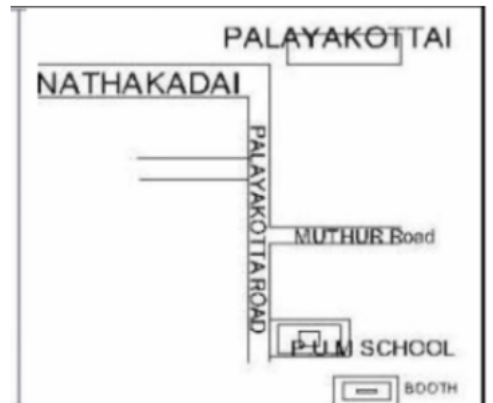

கையொப்பம்

Nazri Naksha

Google Map View

Polling Station Building Front View

Polling Station Front View

Cad View

Key MAP View

|  |                                  |   |                                  |   |                                  |
|--|----------------------------------|---|----------------------------------|---|----------------------------------|
| 1<br>பெயர் : கோதீஸ்வரி -<br>கணவர் பெயர்: ராமசாமி -<br>வீட்டு எண் : 1E<br>வயது : 40 பாலினம் : பெண்              | AWJ0972489<br>Photo is available | 2<br>பெயர் : கிருஷ்ணமூர்த்தி -<br>தந்தையின் பெயர்: ஆறுமுகம் -<br>வீட்டு எண் : 1E<br>வயது : 29 பாலினம் : ஆண்                           | AWJ0829770<br>Photo is available | 3<br>பெயர் : கவிதா -<br>கணவர் பெயர்: ஆறுமுகம் -<br>வீட்டு எண் : 2-141<br>வயது : 43 பாலினம் : பெண்             | AWJ0829861<br>Photo is available |
| 4<br>பெயர் : கோபாலகிருஷ்ணன் -<br>தந்தையின் பெயர்: பொன்னுசாமி -<br>வீட்டு எண் : 3-69<br>வயது : 41 பாலினம் : ஆண் | AWJ0642652<br>Photo is available | 5<br>பெயர் : சுதாதேவி -<br>கணவர் பெயர்: கோபாலகிருஷ்ணன் -<br>வீட்டு எண் : 3-69<br>வயது : 34 பாலினம் : பெண்                             | AWJ0642777<br>Photo is available | 6<br>பெயர் : செல்வராஜ்<br>தந்தையின் பெயர்: புஷ்பா<br>வீட்டு எண் : 3/115<br>வயது : 57 பாலினம் : ஆண்            | AWJ2029312<br>Photo is available |
| 7<br>பெயர் : புஷ்பா<br>கணவர் பெயர்: செல்வராஜ்<br>வீட்டு எண் : 3/115<br>வயது : 50 பாலினம் : பெண்                | AWJ2029320<br>Photo is available | S<br>8<br>பெயர் : நிதின் சூர்யா<br>தந்தையின் பெயர்: தனகர்ஜ்ஸ்<br>வீட்டு எண் : 3/115, சாலைதோட்டம்<br>புதூர்<br>வயது : 20 பாலினம் : ஆண் | AWJ2253433<br>Photo is available | 9<br>பெயர் : ஜீவிதா<br>தந்தையின் பெயர்: ஈஸ்வரன்<br>வீட்டு எண் : 3/149<br>வயது : 26 பாலினம் : பெண்             | AWJ2226322<br>Photo is available |
| 10<br>பெயர் : சங்கீதா<br>தந்தையின் பெயர்: ஈஸ்வரன்<br>வீட்டு எண் : 4/137<br>வயது : 25 பாலினம் : பெண்            | AWJ2226397<br>Photo is available | 11<br>பெயர் : தங்கராஜ் -<br>தந்தையின் பெயர்: சென்னியப்பன் -<br>வீட்டு எண் : 4-158<br>வயது : 59 பாலினம் : ஆண்                          | AWJ0240622<br>Photo is available | 12<br>பெயர் : சரவணக்குமார் -<br>தந்தையின் பெயர்: சண்முகம் -<br>வீட்டு எண் : 5<br>வயது : 33 பாலினம் : ஆண்      | AWJ0337436<br>Photo is available |
| 13<br>பெயர் : ரங்கசாமி -<br>தந்தையின் பெயர்: சின்னப்ப நாடார் -<br>வீட்டு எண் : 6<br>வயது : 80 பாலினம் : ஆண்    | AWJ1457340<br>Photo is available | 14<br>பெயர் : நல்லசாமி -<br>தந்தையின் பெயர்: ரங்கசாமி -<br>வீட்டு எண் : 6<br>வயது : 52 பாலினம் : ஆண்                                  | AWJ1457357<br>Photo is available | 15<br>பெயர் : சக்திவேல் -<br>தந்தையின் பெயர்: ரங்கசாமி -<br>வீட்டு எண் : 6<br>வயது : 50 பாலினம் : ஆண்         | AWJ1457365<br>Photo is available |
| 16<br>பெயர் : சாந்தி -<br>கணவர் பெயர்: நல்லசாமி -<br>வீட்டு எண் : 6<br>வயது : 42 பாலினம் : பெண்                | GTJ3153814<br>Photo is available | 17<br>பெயர் : யுவராணி -<br>கணவர் பெயர்: சக்திவேல் -<br>வீட்டு எண் : 6<br>வயது : 34 பாலினம் : பெண்                                     | AWJ0898528<br>Photo is available | 18<br>பெயர் : கோபிகா<br>தந்தையின் பெயர்: நல்லசாமி<br>வீட்டு எண் : 6<br>வயது : 19 பாலினம் : பெண்               | AWJ2286334<br>Photo is available |
| 19<br>பெயர் : காந்திமதி -<br>கணவர் பெயர்: வேலுச்சாமி -<br>வீட்டு எண் : 7<br>வயது : 47 பாலினம் : பெண்           | GTJ1211002<br>Photo is available | 20<br>பெயர் : சுவாதி<br>தந்தையின் பெயர்: சண்முகசுந்தரம்<br>வீட்டு எண் : 7/2<br>வயது : 23 பாலினம் : பெண்                               | AWJ2019818<br>Photo is available | 21<br>பெயர் : வாசுகி -<br>தந்தையின் பெயர்: முருகேசன் -<br>வீட்டு எண் : 7-4<br>வயது : 35 பாலினம் : பெண்        | AWJ0361196<br>Photo is available |
| 22<br>பெயர் : குமார் -<br>தந்தையின் பெயர்: கோவிந்தசாமி -<br>வீட்டு எண் : 7-11<br>வயது : 32 பாலினம் : ஆண்       | AWJ0829903<br>Photo is available | 23<br>பெயர் : கோமதி -<br>கணவர் பெயர்: திருமூர்த்தி -<br>வீட்டு எண் : 7-11<br>வயது : 32 பாலினம் : பெண்                                 | AWJ0642629<br>Photo is available | 24<br>பெயர் : காந்திமதி -<br>கணவர் பெயர்: சண்முகசுந்தரம் -<br>வீட்டு எண் : 7-21-1<br>வயது : 40 பாலினம் : பெண் | GTJ3157252<br>Photo is available |
| 25<br>பெயர் : ராஜாமணி -<br>கணவர் பெயர்: சுப்பரமணி -<br>வீட்டு எண் : 7-23<br>வயது : 52 பாலினம் : பெண்           | AWJ0433870<br>Photo is available | 26<br>பெயர் : சந்தீப்<br>தந்தையின் பெயர்: சுப்பிரமணி<br>வீட்டு எண் : 7/39<br>வயது : 23 பாலினம் : ஆண்                                  | AWJ2020196<br>Photo is available | 27<br>பெயர் : தங்கராஜ் -<br>தந்தையின் பெயர்: பழனிச்சாமி -<br>வீட்டு எண் : 7-41-1<br>வயது : 49 பாலினம் : ஆண்   | AWJ1457381<br>Photo is available |
| 28<br>பெயர் : சிவகாமி -<br>கணவர் பெயர்: தங்கராஜ் -<br>வீட்டு எண் : 7-41-1<br>வயது : 41 பாலினம் : பெண்          | GTJ3153772<br>Photo is available | 29<br>பெயர் : ராஜன் -<br>தந்தையின் பெயர்: சேமலையப்பன் -<br>வீட்டு எண் : 7-46-1<br>வயது : 78 பாலினம் : ஆண்                             | AWJ0240556<br>Photo is available | 30<br>பெயர் : லீலாவதி -<br>கணவர் பெயர்: ராஜன் -<br>வீட்டு எண் : 7-46-1<br>வயது : 73 பாலினம் : பெண்            | AWJ0240705<br>Photo is available |