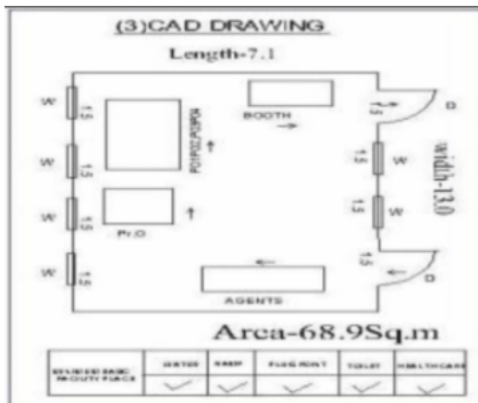

கையொப்பம்

Nazri Naksha

Google Map View

Polling Station Building Front View

Polling Station Front View

Cad View

Key MAP View

|  |                                  |   |                                  |   |                                  |
|--|----------------------------------|---|----------------------------------|---|----------------------------------|
| 1<br>பெயர் : கோதீஸ்வரி -<br>கணவர் பெயர்: ராமசாமி -<br>வீட்டு எண் : 1E<br>வயது : 40 பாலினம் : பெண்              | AWJ0972489<br>Photo is available | 2<br>பெயர் : கிருஷ்ணமூர்த்தி -<br>தந்தையின் பெயர்: ஆறுமுகம் -<br>வீட்டு எண் : 1E<br>வயது : 29 பாலினம் : ஆண்                           | AWJ0829770<br>Photo is available | 3<br>பெயர் : கவிதா -<br>கணவர் பெயர்: ஆறுமுகம் -<br>வீட்டு எண் : 2-141<br>வயது : 43 பாலினம் : பெண்             | AWJ0829861<br>Photo is available |
| 4<br>பெயர் : கோபாலகிருஷ்ணன் -<br>தந்தையின் பெயர்: பொன்னுசாமி -<br>வீட்டு எண் : 3-69<br>வயது : 41 பாலினம் : ஆண் | AWJ0642652<br>Photo is available | 5<br>பெயர் : சுதாதேவி -<br>கணவர் பெயர்: கோபாலகிருஷ்ணன் -<br>வீட்டு எண் : 3-69<br>வயது : 34 பாலினம் : பெண்                             | AWJ0642777<br>Photo is available | 6<br>பெயர் : செல்வராஜ்<br>தந்தையின் பெயர்: புஷ்பா<br>வீட்டு எண் : 3/115<br>வயது : 57 பாலினம் : ஆண்            | AWJ2029312<br>Photo is available |
| 7<br>பெயர் : புஷ்பா<br>கணவர் பெயர்: செல்வராஜ்<br>வீட்டு எண் : 3/115<br>வயது : 50 பாலினம் : பெண்                | AWJ2029320<br>Photo is available | S<br>8<br>பெயர் : நிதின் சூர்யா<br>தந்தையின் பெயர்: தனகர்ஜ்ஸ்<br>வீட்டு எண் : 3/115, சாலைதோட்டம்<br>புதூர்<br>வயது : 20 பாலினம் : ஆண் | AWJ2253433<br>Photo is available | 9<br>பெயர் : ஜீவிதா<br>தந்தையின் பெயர்: ஈஸ்வரன்<br>வீட்டு எண் : 3/149<br>வயது : 26 பாலினம் : பெண்             | AWJ2226322<br>Photo is available |
| 10<br>பெயர் : சங்கீதா<br>தந்தையின் பெயர்: ஈஸ்வரன்<br>வீட்டு எண் : 4/137<br>வயது : 25 பாலினம் : பெண்            | AWJ2226397<br>Photo is available | 11<br>பெயர் : தங்கராஜ் -<br>தந்தையின் பெயர்: சென்னியப்பன் -<br>வீட்டு எண் : 4-158<br>வயது : 59 பாலினம் : ஆண்                          | AWJ0240622<br>Photo is available | 12<br>பெயர் : சரவணக்குமார் -<br>தந்தையின் பெயர்: சண்முகம் -<br>வீட்டு எண் : 5<br>வயது : 33 பாலினம் : ஆண்      | AWJ0337436<br>Photo is available |
| 13<br>பெயர் : ரங்கசாமி -<br>தந்தையின் பெயர்: சின்னப்ப நாடார் -<br>வீட்டு எண் : 6<br>வயது : 80 பாலினம் : ஆண்    | AWJ1457340<br>Photo is available | 14<br>பெயர் : நல்லசாமி -<br>தந்தையின் பெயர்: ரங்கசாமி -<br>வீட்டு எண் : 6<br>வயது : 52 பாலினம் : ஆண்                                  | AWJ1457357<br>Photo is available | 15<br>பெயர் : சக்திவேல் -<br>தந்தையின் பெயர்: ரங்கசாமி -<br>வீட்டு எண் : 6<br>வயது : 50 பாலினம் : ஆண்         | AWJ1457365<br>Photo is available |
| 16<br>பெயர் : சாந்தி -<br>கணவர் பெயர்: நல்லசாமி -<br>வீட்டு எண் : 6<br>வயது : 42 பாலினம் : பெண்                | GTJ3153814<br>Photo is available | 17<br>பெயர் : யுவராணி -<br>கணவர் பெயர்: சக்திவேல் -<br>வீட்டு எண் : 6<br>வயது : 34 பாலினம் : பெண்                                     | AWJ0898528<br>Photo is available | 18<br>பெயர் : கோபிகா<br>தந்தையின் பெயர்: நல்லசாமி<br>வீட்டு எண் : 6<br>வயது : 19 பாலினம் : பெண்               | AWJ2286334<br>Photo is available |
| 19<br>பெயர் : காந்திமதி -<br>கணவர் பெயர்: வேலுச்சாமி -<br>வீட்டு எண் : 7<br>வயது : 47 பாலினம் : பெண்           | GTJ1211002<br>Photo is available | 20<br>பெயர் : சுவாதி<br>தந்தையின் பெயர்: சண்முகசுந்தரம்<br>வீட்டு எண் : 7/2<br>வயது : 23 பாலினம் : பெண்                               | AWJ2019818<br>Photo is available | 21<br>பெயர் : வாசுகி -<br>தந்தையின் பெயர்: முருகேசன் -<br>வீட்டு எண் : 7-4<br>வயது : 35 பாலினம் : பெண்        | AWJ0361196<br>Photo is available |
| 22<br>பெயர் : குமார் -<br>தந்தையின் பெயர்: கோவிந்தசாமி -<br>வீட்டு எண் : 7-11<br>வயது : 32 பாலினம் : ஆண்       | AWJ0829903<br>Photo is available | 23<br>பெயர் : கோமதி -<br>கணவர் பெயர்: திருமூர்த்தி -<br>வீட்டு எண் : 7-11<br>வயது : 32 பாலினம் : பெண்                                 | AWJ0642629<br>Photo is available | 24<br>பெயர் : காந்திமதி -<br>கணவர் பெயர்: சண்முகசுந்தரம் -<br>வீட்டு எண் : 7-21-1<br>வயது : 40 பாலினம் : பெண் | GTJ3157252<br>Photo is available |
| 25<br>பெயர் : ராஜாமணி -<br>கணவர் பெயர்: சுப்பரமணி -<br>வீட்டு எண் : 7-23<br>வயது : 52 பாலினம் : பெண்           | AWJ0433870<br>Photo is available | 26<br>பெயர் : சந்தீப்<br>தந்தையின் பெயர்: சுப்பிரமணி<br>வீட்டு எண் : 7/39<br>வயது : 23 பாலினம் : ஆண்                                  | AWJ2020196<br>Photo is available | 27<br>பெயர் : தங்கராஜ் -<br>தந்தையின் பெயர்: பழனிச்சாமி -<br>வீட்டு எண் : 7-41-1<br>வயது : 49 பாலினம் : ஆண்   | AWJ1457381<br>Photo is available |
| 28<br>பெயர் : சிவகாமி -<br>கணவர் பெயர்: தங்கராஜ் -<br>வீட்டு எண் : 7-41-1<br>வயது : 41 பாலினம் : பெண்          | GTJ3153772<br>Photo is available | 29<br>பெயர் : ராஜன் -<br>தந்தையின் பெயர்: சேமலையப்பன் -<br>வீட்டு எண் : 7-46-1<br>வயது : 78 பாலினம் : ஆண்                             | AWJ0240556<br>Photo is available | 30<br>பெயர் : லீலாவதி -<br>கணவர் பெயர்: ராஜன் -<br>வீட்டு எண் : 7-46-1<br>வயது : 73 பாலினம் : பெண்            | AWJ0240705<br>Photo is available |