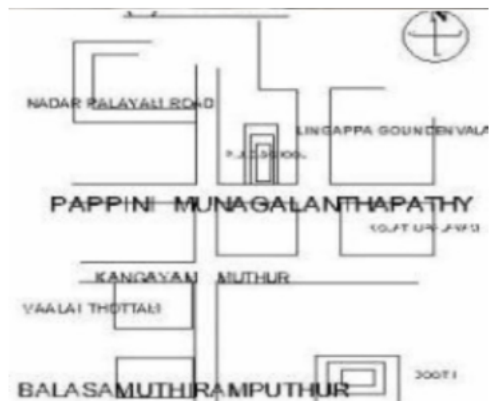

Cad View

Key MAP View