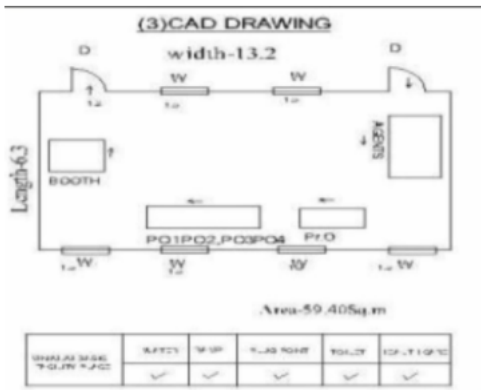

Google Map View

Polling Station Building Front View

Polling Station Front View

Cad View

Key MAP View

1 பெயர் : ராஜேஸ்வரி - கணவர் பெயர்: ஜெய்கணேஷ் - வீட்டு எண் : 1 வயது : 38 பாலினம் : பெண் Photo is available	AWJ0434928	2 பெயர் : பாஸ்கரன் - தந்தையின் பெயர்: அங்கமுத்து - வீட்டு எண் : 1-1 வயது : 46 பாலினம் : ஆண் Photo is available	GTJ1182302	3 பெயர் : செந்தில்குமார் - தந்தையின் பெயர்: அங்கமுத்து - வீட்டு எண் : 1-3 வயது : 47 பாலினம் : ஆண் Photo is available	GTJ1883289
4 பெயர் : பங்கையர் செல்வி - கணவர் பெயர்: செந்தில்குமார் - வீட்டு எண் : 1-3 வயது : 45 பாலினம் : பெண் Photo is available	GTJ1883297	5 பெயர் : ஜானகி - கணவர் பெயர்: ரவிசந்திரன் - வீட்டு எண் : 1E வயது : 49 பாலினம் : பெண் Photo is available	KJP3817814	6 பெயர் : மகேஷ்வரி - தந்தையின் பெயர்: தெய்வசிகாமணி - வீட்டு எண் : 1E வயது : 31 பாலினம் : பெண் Photo is available	AWJ0643809
7 பெயர் : ராமாத்தாள் கணவர் பெயர்: மோகன்ராஜ் வீட்டு எண் : 1 ஈ வயது : 28 பாலினம் : பெண் Photo is available	AWJ2091791	8 பெயர் : சரஸ்வதி - கணவர் பெயர்: தெய்வசிகாமணி - வீட்டு எண் : 2 வயது : 52 பாலினம் : பெண் Photo is available	AWJ1413095	9 பெயர் : விஸ்வநாதன் - தந்தையின் பெயர்: ஆறுசாமி - வீட்டு எண் : 2 வயது : 50 பாலினம் : ஆண் Photo is available	GTJ1182237
10 பெயர் : நவமணி - கணவர் பெயர்: விஸ்வநாதன் - வீட்டு எண் : 2 வயது : 42 பாலினம் : பெண் Photo is available	GTJ3164852	11 பெயர் : மோ அபிராமி தந்தையின் பெயர்: மோகன்ராஜ் வீட்டு எண் : 2/16 வயது : 19 பாலினம் : பெண் Photo is available	AWJ2336097	12 பெயர் : ராஜேஸ்வரி கணவர் பெயர்: தங்கவேல் வீட்டு எண் : 2/29 வயது : 68 பாலினம் : பெண் Photo is available	AWJ2091908
13 பெயர் : கார்த்திகா கணவர் பெயர்: கண்ணன் வீட்டு எண் : 2/29 வயது : 38 பாலினம் : பெண் Photo is available	AWJ2091916	14 பெயர் : குப்புலட்சுமி - கணவர் பெயர்: அருணாசலம் - வீட்டு எண் : 4 வயது : 81 பாலினம் : பெண் Photo is available	AWJ1413103	15 பெயர் : மிதுனாமாட்சி - கணவர் பெயர்: அருணாசலம் - வீட்டு எண் : 4 வயது : 65 பாலினம் : பெண் Photo is available	AWJ1413111
16 பெயர் : கார்த்திக் - தந்தையின் பெயர்: கந்தசாமி - வீட்டு எண் : 6-31 வயது : 36 பாலினம் : ஆண் Photo is available	AWJ1030170	17 பெயர் : விக்கனேஷ் தந்தையின் பெயர்: ரவி வீட்டு எண் : 6/83 வயது : 24 பாலினம் : ஆண் Photo is available	AWJ2049062	18 பெயர் : ஹரிராம் - தந்தையின் பெயர்: நல்லசேனாதிபதி - வீட்டு எண் : 6/90 வயது : 42 பாலினம் : ஆண் Photo is available	FFG3029196
19 பெயர் : நல்லசேனாபதி இராமசாமி தந்தையின் பெயர்: ராமசாமி கவுண்டர் வீட்டு எண் : 6/91 வயது : 69 பாலினம் : ஆண் Photo is available	AWJ2193647	20 பெயர் : மதிவதனி நல்லசேனாபதி கணவர் பெயர்: நல்லசேனாபதி வீட்டு எண் : 6/91 வயது : 65 பாலினம் : பெண் Photo is available	AWJ2193654	21 பெயர் : தங்கமணி - கணவர் பெயர்: கண்ணுச்சாமி - வீட்டு எண் : 7 வயது : 51 பாலினம் : பெண் Photo is available	AWJ1413137
22 பெயர் : ராணி - கணவர் பெயர்: பாஸ்கரன் - வீட்டு எண் : 7-1 வயது : 39 பாலினம் : பெண் Photo is available	AWJ0126060	23 பெயர் : தீபிகா தந்தையின் பெயர்: செந்தில் குமார் வீட்டு எண் : 7/1ஏ வயது : 23 பாலினம் : பெண் Photo is available	AWJ2067395	24 பெயர் : ஆர்ப்ப கவுண்டர் - தந்தையின் பெயர்: சேமலை கவுண்டர் - வீட்டு எண் : 7-2 வயது : 81 பாலினம் : ஆண் Photo is available	AWJ1413145
S 25 பெயர் : சக்தி ப்ரியங்குர தந்தையின் பெயர்: கண்ணுசாமி - வீட்டு எண் : 7-5 வயது : 33 பாலினம் : பெண் DELETED Photo is available	AWJ0435123	26 பெயர் : பிரதிப்குமார் - தந்தையின் பெயர்: கண்ணுசாமி - வீட்டு எண் : 7-5 வயது : 30 பாலினம் : ஆண் Photo is available	AWJ0717637	27 பெயர் : வள்ளியம்மாள் தந்தையின் பெயர்: பழனிச்சாமி வீட்டு எண் : 7/8 வயது : 21 பாலினம் : பெண் Photo is available	AWJ2298024
28 பெயர் : அபிநந்தனா தந்தையின் பெயர்: விஸ்வநாதன் வீட்டு எண் : 7/13 வயது : 20 பாலினம் : பெண் Photo is available	AWJ2298180	29 பெயர் : புஷ்பலதா - கணவர் பெயர்: குமரவடிவேல் - வீட்டு எண் : 7-14 வயது : 43 பாலினம் : பெண் Photo is available	AWJ0173054	30 பெயர் : சிவராஜ் - தந்தையின் பெயர்: முத்துச்சாமி - வீட்டு எண் : 7-16 வயது : 50 பாலினம் : ஆண் Photo is available	AWJ1413152