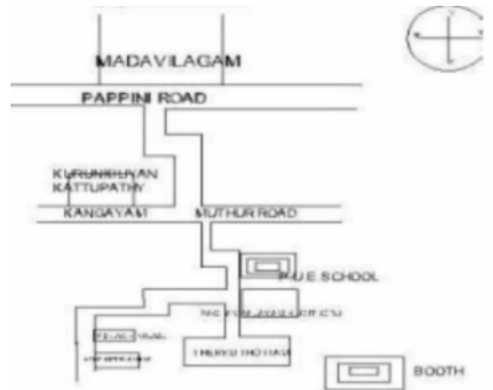

Key MAP View