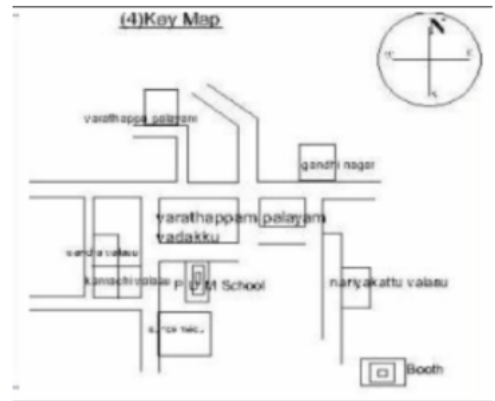

Google Map View

Polling Station Building Front View

Polling Station Front View

Cad View

Key MAP View

1 பெயர் : சிங்காரன் - தந்தையின் பெயர்: வீராச்சாமி - வீட்டு எண் : 1 வயது : 58 பாலினம் : ஆண்	AWJ1420637 Photo is available	2 பெயர் : ருத்ராசுமார் தந்தையின் பெயர்: கோவிந்தசாமி வீட்டு எண் : ந வயது : 22 பாலினம் : ஆண்	AWJ2163657 Photo is available	3 பெயர் : சாமாத்தாள் - கணவர் பெயர்: நாகராஜ் - வீட்டு எண் : 1/110 வயது : 56 பாலினம் : பெண்	AWJ1423532 Photo is available
4 பெயர் : நாகராஜ் - தந்தையின் பெயர்: மாரன் - வீட்டு எண் : 1/110 வயது : 53 பாலினம் : ஆண்	GTJ1181486 Photo is available	5 பெயர் : சந்திர சேகர் தந்தையின் பெயர்: நாகராஜ் வீட்டு எண் : 1/110 வயது : 26 பாலினம் : ஆண்	AWJ1117746 Photo is available	6 பெயர் : வள்ளியாத்தாள் - கணவர் பெயர்: பழனிச்சாமி - வீட்டு எண் : 1E வயது : 72 பாலினம் : பெண்	AWJ0899559 Photo is available
7 பெயர் : மதன்குமார் தந்தையின் பெயர்: முத்துசாமி வீட்டு எண் : 2/225 வயது : 26 பாலினம் : ஆண்	AWJ1065150 Photo is available	8 பெயர் : குப்புச்சாமி - தந்தையின் பெயர்: காளியப்பன் - வீட்டு எண் : 3-2 வயது : 57 பாலினம் : ஆண்	AWJ0338244 Photo is available	9 பெயர் : காளீஸ்வரி - கணவர் பெயர்: குப்புசாமி - வீட்டு எண் : 3-2 வயது : 46 பாலினம் : பெண்	AWJ0338251 Photo is available
10 பெயர் : கனகா - கணவர் பெயர்: ஆறுமுகம் - வீட்டு எண் : 3-49A வயது : 70 பாலினம் : பெண்	AWJ0554584 Photo is available	11 பெயர் : சித்ரா - தந்தையின் பெயர்: பெரியசாமி - வீட்டு எண் : 3-70A வயது : 33 பாலினம் : பெண்	AWJ0338327 Photo is available	12 பெயர் : ராஜாமணி - கணவர் பெயர்: கண்ணுச்சாமி - வீட்டு எண் : 5 வயது : 62 பாலினம் : பெண்	AWJ1420660 Photo is available
13 பெயர் : வேல்முருகன் தந்தையின் பெயர்: கண்ணுச்சாமி வீட்டு எண் : 5/12 வயது : 26 பாலினம் : ஆண்	AWJ1065259 Photo is available	14 பெயர் : கந்தசாமி நாடார் - தந்தையின் பெயர்: கருப்பண நாடார் - வீட்டு எண் : 6 வயது : 76 பாலினம் : ஆண்	AWJ1420678 Photo is available	15 பெயர் : கருப்பாத்தாள் - கணவர் பெயர்: கந்தசாமி நாடார் - வீட்டு எண் : 6 வயது : 73 பாலினம் : பெண்	GTJ3162963 Photo is available
16 பெயர் : சேமலையப்பன் - தந்தையின் பெயர்: கந்தசாமி நாடார் - வீட்டு எண் : 6 வயது : 53 பாலினம் : ஆண்	AWJ1420686 Photo is available	17 பெயர் : சுகுணா - கணவர் பெயர்: சேமலையப்பன் - வீட்டு எண் : 6 வயது : 42 பாலினம் : பெண்	GTJ3162997 Photo is available	18 பெயர் : லட்சுமி - கணவர் பெயர்: சின்னச்சாமி - வீட்டு எண் : 8 வயது : 71 பாலினம் : பெண்	AWJ1420694 Photo is available
19 பெயர் : நந்தினி - கணவர் பெயர்: பழனிச்சாமி - வீட்டு எண் : 8-12 வயது : 35 பாலினம் : பெண்	AWJ0242438 Photo is available	20 பெயர் : தண்டபாணி - தந்தையின் பெயர்: கருப்பன் - வீட்டு எண் : 9 வயது : 73 பாலினம் : ஆண்	GTJ1420249 Photo is available	21 பெயர் : மணி - கணவர் பெயர்: தண்டபாணி - வீட்டு எண் : 9 வயது : 61 பாலினம் : பெண்	AWJ1420702 Photo is available
22 பெயர் : மகேந்திரன் - தந்தையின் பெயர்: தண்டபாணி - வீட்டு எண் : 9 வயது : 42 பாலினம் : ஆண்	GTJ3163649 Photo is available	23 பெயர் : மாரியம்மாள் - கணவர் பெயர்: கருப்பண நாடார் - வீட்டு எண் : 11 வயது : 69 பாலினம் : பெண்	AWJ1420710 Photo is available	24 பெயர் : கோவிந்தசாமி - தந்தையின் பெயர்: கருப்பண நாடார் - வீட்டு எண் : 11 வயது : 50 பாலினம் : ஆண்	AWJ1420728 Photo is available
25 பெயர் : மோகனம்பாள் - கணவர் பெயர்: கோவிந்தசாமி - வீட்டு எண் : 11 வயது : 45 பாலினம் : பெண்	GTJ1181627 Photo is available	26 பெயர் : பழனிச்சாமி - தந்தையின் பெயர்: கருப்பணநாடார் - வீட்டு எண் : 11 வயது : 45 பாலினம் : ஆண்	GTJ1181353 Photo is available	27 பெயர் : கண்ணம்மாள் - கணவர் பெயர்: வீராச்சாமி - வீட்டு எண் : 12-1 வயது : 81 பாலினம் : பெண்	AWJ1420744 Photo is available
28 பெயர் : நவமணி - கணவர் பெயர்: சிங்காரம் - வீட்டு எண் : 12-1B வயது : 47 பாலினம் : பெண்	AWJ0031278 Photo is available	29 பெயர் : ரஞ்சித்குமார் - தந்தையின் பெயர்: கோவிந்தசாமி - வீட்டு எண் : 12-7 வயது : 29 பாலினம் : ஆண்	AWJ0899534 Photo is available	30 பெயர் : கிருஷ்ணரத்தி - தந்தையின் பெயர்: வெள்ளியங்கிரி - வீட்டு எண் : 12-8 வயது : 37 பாலினம் : ஆண்	AWJ0242768 Photo is available