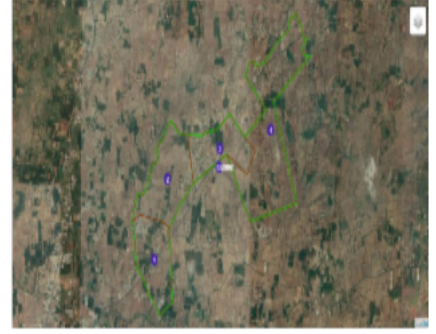

Google Map View