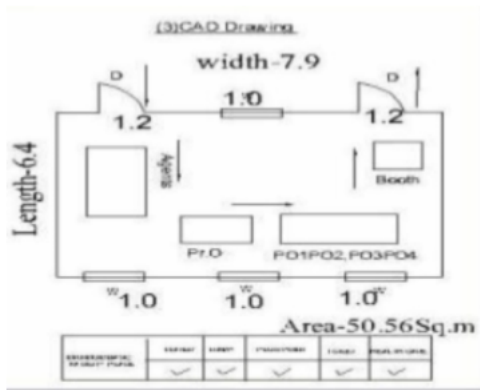

Google Map View

Polling Station Building Front View

Polling Station Front View

Cad View

Key MAP View

1 பெயர் : சிங்காரன் - தந்தையின் பெயர்: வீராச்சாமி - வீட்டு எண் : 1 வயது : 58 பாலினம் : ஆண்	AWJ1420637 Photo is available	2 பெயர் : ருத்ராசுமார் தந்தையின் பெயர்: கோவிந்தசாமி வீட்டு எண் : ந வயது : 22 பாலினம் : ஆண்	AWJ2163657 Photo is available	3 பெயர் : சாமாத்தாள் - கணவர் பெயர்: நாகராஜ் - வீட்டு எண் : 1/110 வயது : 56 பாலினம் : பெண்	AWJ1423532 Photo is available
4 பெயர் : நாகராஜ் - தந்தையின் பெயர்: மாரன் - வீட்டு எண் : 1/110 வயது : 53 பாலினம் : ஆண்	GTJ1181486 Photo is available	5 பெயர் : சந்திர சேகர் தந்தையின் பெயர்: நாகராஜ் வீட்டு எண் : 1/110 வயது : 26 பாலினம் : ஆண்	AWJ1117746 Photo is available	6 பெயர் : வள்ளியாத்தாள் - கணவர் பெயர்: பழனிச்சாமி - வீட்டு எண் : 1E வயது : 72 பாலினம் : பெண்	AWJ0899559 Photo is available
7 பெயர் : மதன்குமார் தந்தையின் பெயர்: முத்துசாமி வீட்டு எண் : 2/225 வயது : 26 பாலினம் : ஆண்	AWJ1065150 Photo is available	8 பெயர் : குப்புச்சாமி - தந்தையின் பெயர்: காளியப்பன் - வீட்டு எண் : 3-2 வயது : 57 பாலினம் : ஆண்	AWJ0338244 Photo is available	9 பெயர் : காளீஸ்வரி - கணவர் பெயர்: குப்புசாமி - வீட்டு எண் : 3-2 வயது : 46 பாலினம் : பெண்	AWJ0338251 Photo is available
10 பெயர் : கனகா - கணவர் பெயர்: ஆறுமுகம் - வீட்டு எண் : 3-49A வயது : 70 பாலினம் : பெண்	AWJ0554584 Photo is available	11 பெயர் : சித்ரா - தந்தையின் பெயர்: பெரியசாமி - வீட்டு எண் : 3-70A வயது : 33 பாலினம் : பெண்	AWJ0338327 Photo is available	12 பெயர் : ராஜாமணி - கணவர் பெயர்: கண்ணுச்சாமி - வீட்டு எண் : 5 வயது : 62 பாலினம் : பெண்	AWJ1420660 Photo is available
13 பெயர் : வேல்முருகன் தந்தையின் பெயர்: கண்ணுச்சாமி வீட்டு எண் : 5/12 வயது : 26 பாலினம் : ஆண்	AWJ1065259 Photo is available	14 பெயர் : கந்தசாமி நாடார் - தந்தையின் பெயர்: கருப்பண நாடார் - வீட்டு எண் : 6 வயது : 76 பாலினம் : ஆண்	AWJ1420678 Photo is available	15 பெயர் : கருப்பாத்தாள் - கணவர் பெயர்: கந்தசாமி நாடார் - வீட்டு எண் : 6 வயது : 73 பாலினம் : பெண்	GTJ3162963 Photo is available
16 பெயர் : சேமலையப்பன் - தந்தையின் பெயர்: கந்தசாமி நாடார் - வீட்டு எண் : 6 வயது : 53 பாலினம் : ஆண்	AWJ1420686 Photo is available	17 பெயர் : சுகுணா - கணவர் பெயர்: சேமலையப்பன் - வீட்டு எண் : 6 வயது : 42 பாலினம் : பெண்	GTJ3162997 Photo is available	18 பெயர் : லட்சுமி - கணவர் பெயர்: சின்னச்சாமி - வீட்டு எண் : 8 வயது : 71 பாலினம் : பெண்	AWJ1420694 Photo is available
19 பெயர் : நந்தினி - கணவர் பெயர்: பழனிச்சாமி - வீட்டு எண் : 8-12 வயது : 35 பாலினம் : பெண்	AWJ0242438 Photo is available	20 பெயர் : தண்டபாணி - தந்தையின் பெயர்: கருப்பன் - வீட்டு எண் : 9 வயது : 73 பாலினம் : ஆண்	GTJ1420249 Photo is available	21 பெயர் : மணி - கணவர் பெயர்: தண்டபாணி - வீட்டு எண் : 9 வயது : 61 பாலினம் : பெண்	AWJ1420702 Photo is available
22 பெயர் : மகேந்திரன் - தந்தையின் பெயர்: தண்டபாணி - வீட்டு எண் : 9 வயது : 42 பாலினம் : ஆண்	GTJ3163649 Photo is available	23 பெயர் : மாரியம்மாள் - கணவர் பெயர்: கருப்பண நாடார் - வீட்டு எண் : 11 வயது : 69 பாலினம் : பெண்	AWJ1420710 Photo is available	24 பெயர் : கோவிந்தசாமி - தந்தையின் பெயர்: கருப்பண நாடார் - வீட்டு எண் : 11 வயது : 50 பாலினம் : ஆண்	AWJ1420728 Photo is available
25 பெயர் : மோகனம்பாள் - கணவர் பெயர்: கோவிந்தசாமி - வீட்டு எண் : 11 வயது : 45 பாலினம் : பெண்	GTJ1181627 Photo is available	26 பெயர் : பழனிச்சாமி - தந்தையின் பெயர்: கருப்பணநாடார் - வீட்டு எண் : 11 வயது : 45 பாலினம் : ஆண்	GTJ1181353 Photo is available	27 பெயர் : கண்ணம்மாள் - கணவர் பெயர்: வீராச்சாமி - வீட்டு எண் : 12-1 வயது : 81 பாலினம் : பெண்	AWJ1420744 Photo is available
28 பெயர் : நவமணி - கணவர் பெயர்: சிங்காரம் - வீட்டு எண் : 12-1B வயது : 47 பாலினம் : பெண்	AWJ0031278 Photo is available	29 பெயர் : ரஞ்சித்குமார் - தந்தையின் பெயர்: கோவிந்தசாமி - வீட்டு எண் : 12-7 வயது : 29 பாலினம் : ஆண்	AWJ0899534 Photo is available	30 பெயர் : கிருஷ்ணரத்தி - தந்தையின் பெயர்: வெள்ளியங்கிரி - வீட்டு எண் : 12-8 வயது : 37 பாலினம் : ஆண்	AWJ0242768 Photo is available