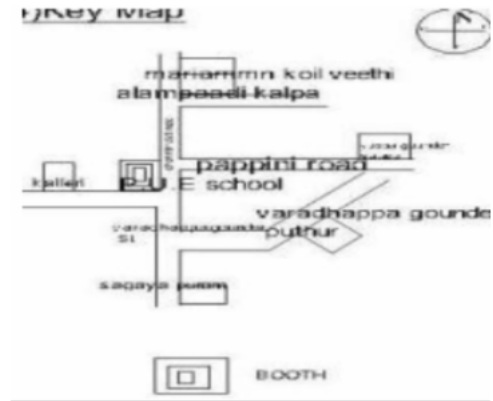

**3. வாக்குச் சாவடியின் விவரங்கள்**

<b>வாக்குச் சாவடியின் எண் மற்றும் பெயர் :</b> 115 - ஊராட்சி ஒன்றிய துவக்கப்பள்ளி ஆலாம்பாடி 638701, கிழக்கு பார்த்த தாரசு கட்டிடம் வடக்கு பகுதி  <b>வாக்குச் சாவடியின் முகவரி :</b> ஊராட்சி ஒன்றிய துவக்கப்பள்ளி ஆலாம்பாடி 638701, கிழக்கு பார்த்த தாரசு கட்டிடம் வடக்கு பகுதி	<b>வாக்குச் சாவடியின் வகைப்பாடு (ஆண்/பெண்/பொது)</b>	<b>பொது</b>
	<b>துணை வாக்குச் சாவடிகளின் எண்ணிக்கை :</b>	0

Google Map View

Polling Station Building Front View

Polling Station Front View

Cad View

Key MAP View

சட்டமன்றத் தொகுதியின் எண் மற்றும் பெயர் : 102-காங்கேயம்  
பிரிவு எண் மற்றும் பெயர் 1-ஆலாம்பாடி(வ.கி) மற்றும் (ஊ) பிளாக் 1, ஆலாம்பாடி கல்பா