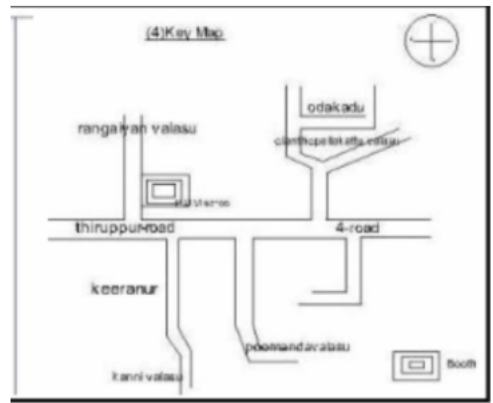

Key MAP View