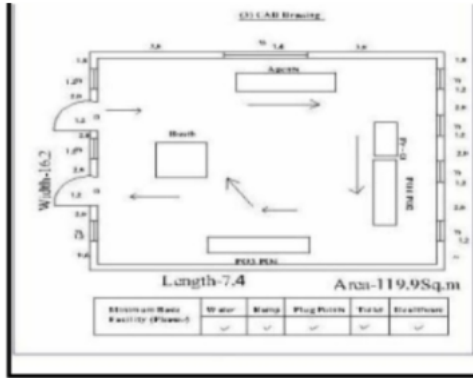

Google Map View

Polling Station Building Front View

Polling Station Front View

Cad View

Key MAP View

1 பெயர் : சரோஜா - கணவர் பெயர்: முத்துச்சாமி - வீட்டு எண் : 1 வயது : 78 பாலினம் : பெண்	AWJ1175082 Photo is available	2 பெயர் : பிரியா - கணவர் பெயர்: நந்தகோபாக் - வீட்டு எண் : 1 வயது : 37 பாலினம் : பெண்	AWJ0746628 Photo is available	3 பெயர் : அருள்முருகன் - தந்தையின் பெயர்: ராஜா - வீட்டு எண் : 1 வயது : 30 பாலினம் : ஆண்	AWJ0746560 Photo is available
S 4 பெயர் : கணேஷ் தந்தையின் பெயர்: யுழனிசாமி வீட்டு எண் : 1/134 வயது : 22 பாலினம் : ஆண்	AWJ2225886 Photo is available	5 பெயர் : சுப்பிரமணி - தந்தையின் பெயர்: இராமசாமி - வீட்டு எண் : 1E வயது : 68 பாலினம் : ஆண்	AWJ0215251 Photo is available	6 பெயர் : குமார் - தந்தையின் பெயர்: காமராசு - வீட்டு எண் : 1E வயது : 38 பாலினம் : ஆண்	AWJ0215459 Photo is available
7 பெயர் : சந்தோஷ் - தந்தையின் பெயர்: சேகர் - வீட்டு எண் : 1E வயது : 32 பாலினம் : ஆண்	AWJ0816033 Photo is available	8 பெயர் : சேகர் - தந்தையின் பெயர்: சேமலை முதலியார் - வீட்டு எண் : 2 வயது : 59 பாலினம் : ஆண்	GTJ2808566 Photo is available	9 பெயர் : ஜெகதாம்பாள் - கணவர் பெயர்: சேகர் - வீட்டு எண் : 2 வயது : 58 பாலினம் : பெண்	AWJ1175116 Photo is available
10 பெயர் : விஜயலட்சுமி கணவர் பெயர்: தியாகராஜன் வீட்டு எண் : 2 வயது : 58 பாலினம் : பெண்	AWJ2232338 Photo is available	11 பெயர் : கீர்த்தி கணவர் பெயர்: மதன் வீட்டு எண் : 2 வயது : 31 பாலினம் : பெண்	AWJ1051358 Photo is available	12 பெயர் : குணசேகரன் - தந்தையின் பெயர்: குப்புச்சாமி முதலியார் - வீட்டு எண் : 4 வயது : 60 பாலினம் : ஆண்	GTJ1238781 Photo is available
13 பெயர் : விஜயக்குமாரி - கணவர் பெயர்: குணசேகரன் - வீட்டு எண் : 4 வயது : 54 பாலினம் : பெண்	AWJ1175124 Photo is available	14 பெயர் : கௌதமன் - தந்தையின் பெயர்: குணசேகரன் - வீட்டு எண் : 4 வயது : 32 பாலினம் : ஆண்	AWJ0614347 Photo is available	15 பெயர் : மனோஜ் தந்தையின் பெயர்: குணசேகரன் - வீட்டு எண் : 4 வயது : 27 பாலினம் : ஆண்	AWJ0990416 Photo is available
16 பெயர் : அம்புஜம் - கணவர் பெயர்: சத்தியமூர்த்தி - வீட்டு எண் : 5-123 வயது : 70 பாலினம் : பெண்	AWJ0526129 Photo is available	17 பெயர் : சுப்பிரமணியம் - தந்தையின் பெயர்: முத்துச்சாமி - வீட்டு எண் : 6 வயது : 68 பாலினம் : ஆண்	AWJ1175173 Photo is available	18 பெயர் : கௌரி - கணவர் பெயர்: சுப்பிரமணியம் - வீட்டு எண் : 6 வயது : 63 பாலினம் : பெண்	AWJ1175181 Photo is available
19 பெயர் : மோகன்குமார் - தந்தையின் பெயர்: தங்கவேல் - வீட்டு எண் : 6 வயது : 55 பாலினம் : ஆண்	AWJ0004986 Photo is available	20 பெயர் : லதா - தந்தையின் பெயர்: சுப்பிரமணியம் - வீட்டு எண் : 6 வயது : 36 பாலினம் : பெண்	AWJ0004978 Photo is available	21 பெயர் : ஜீவா தந்தையின் பெயர்: மோகன்குமார் வீட்டு எண் : 6 வயது : 23 பாலினம் : ஆண்	AWJ2109692 Photo is available
22 பெயர் : ஆறுமுகம் - தந்தையின் பெயர்: தண்டபாணி - வீட்டு எண் : 6-1 வயது : 50 பாலினம் : ஆண்	AWJ0216010 Photo is available	23 பெயர் : ராமலட்சுமி - கணவர் பெயர்: ஆறுமுகம் - வீட்டு எண் : 6-1 வயது : 49 பாலினம் : பெண்	AWJ0214825 Photo is available	24 பெயர் : சிவகாமி - கணவர் பெயர்: முருகேசன் - வீட்டு எண் : 6-1 வயது : 40 பாலினம் : பெண்	AWJ0709543 Photo is available
25 பெயர் : பவித்ரா தந்தையின் பெயர்: ஆறுமுகம் வீட்டு எண் : 6/1 வயது : 25 பாலினம் : பெண்	AWJ1103258 Photo is available	26 பெயர் : ராதாமணி - தந்தையின் பெயர்: சுப்பிரமணியம் - வீட்டு எண் : 6-332A வயது : 34 பாலினம் : பெண்	AWJ0215228 Photo is available	27 பெயர் : ருக்குமணி - தந்தையின் பெயர்: சுப்பிரமணியம் - வீட்டு எண் : 6-332A வயது : 34 பாலினம் : பெண்	AWJ0214932 Photo is available
28 பெயர் : நடராஜன் - தந்தையின் பெயர்: காளி நாவிதர் - வீட்டு எண் : 7 வயது : 68 பாலினம் : ஆண்	GTJ1228014 Photo is available	29 பெயர் : கோமதி - கணவர் பெயர்: நடராஜன் - வீட்டு எண் : 7 வயது : 60 பாலினம் : பெண்	GTJ1228022 Photo is available	30 பெயர் : பாஸ்கரன் - தந்தையின் பெயர்: அங்கப்பமுதலியார் - வீட்டு எண் : 7 வயது : 59 பாலினம் : ஆண்	GTJ1228329 Photo is available