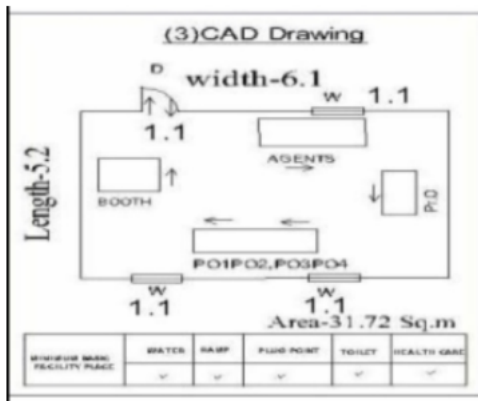

Google Map View

Polling Station Building Front View

Polling Station Front View

Cad View

Key MAP View

1 பெயர் : கிருஷ்ணசாமி - தந்தையின் பெயர்: சுப்பிரமணிய நாடார் - வீட்டு எண் : 1 வயது : 69 பாலினம் : ஆண்	AWJ1481530 Photo is available	2 பெயர் : சரஸ்வதி கணவர் பெயர்: பழனிசாமி வீட்டு எண் : 1 வயது : 55 பாலினம் : பெண்	AWJ2165421 Photo is available	3 பெயர் : ராஜலட்சுமி - கணவர் பெயர்: பழனிசாமி - வீட்டு எண் : 1 வயது : 42 பாலினம் : பெண்	GTJ3898764 Photo is available
4 பெயர் : செல்வகுமார் தந்தையின் பெயர்: கந்தசாமி வீட்டு எண் : 1 வயது : 30 பாலினம் : ஆண்	AWJ2299543 Photo is available	5 பெயர் : பிரவீன்குமார் தந்தையின் பெயர்: சிதம்பரம் வீட்டு எண் : 1 வயது : 20 பாலினம் : ஆண்	AWJ2199982 Photo is available	6 பெயர் : சந்தியா பா தந்தையின் பெயர்: பாபு வீட்டு எண் : 1 வயது : 20 பாலினம் : பெண்	AWJ2241131 Photo is available
7 பெயர் : யோகேஷ் தந்தையின் பெயர்: பாலராஜ் வீட்டு எண் : 1 வயது : 20 பாலினம் : ஆண்	AWJ2261196 Photo is available	8 பெயர் : சிவசூர்யா தந்தையின் பெயர்: சுப்பிரமணி வீட்டு எண் : 1 வயது : 20 பாலினம் : ஆண்	AWJ2276269 Photo is available	9 பெயர் : சின்னம்மா - கணவர் பெயர்: நாகராஜ் - வீட்டு எண் : 1A வயது : 62 பாலினம் : பெண்	AWJ0768564 Photo is available
10 பெயர் : பிரேமாவதி - கணவர் பெயர்: நடராஜன் - வீட்டு எண் : 1A வயது : 50 பாலினம் : பெண்	AWJ1481555 Photo is available	11 பெயர் : முத்துலட்சுமி - கணவர் பெயர்: சிவசாமி - வீட்டு எண் : 1E வயது : 45 பாலினம் : பெண்	AWJ0832378 Photo is available	12 பெயர் : அஞ்சலதேவி - கணவர் பெயர்: ஆறுமுகம் - வீட்டு எண் : 1e வயது : 41 பாலினம் : பெண்	AWJ0648956 Photo is available
13 பெயர் : மாலதி - கணவர் பெயர்: ஈஸ்வரமூர்த்தி - வீட்டு எண் : 1E வயது : 39 பாலினம் : பெண்	AWJ0832360 Photo is available	14 பெயர் : சோமசுந்தரம் - தந்தையின் பெயர்: பழனிச்சாமி - வீட்டு எண் : 1E வயது : 29 பாலினம் : ஆண்	AWJ1031384 Photo is available	15 பெயர் : மதுசூதன் தந்தையின் பெயர்: பாலன் வீட்டு எண் : ந வயது : 21 பாலினம் : ஆண்	AWJ2150977 Photo is available
16 பெயர் : தாயம்மாள் - கணவர் பெயர்: பழனிச்சாமி - வீட்டு எண் : 2 வயது : 89 பாலினம் : பெண்	GTJ3765815 Photo is available	17 பெயர் : ஆறுமுகம் - தந்தையின் பெயர்: சுப்பிரமணிய நாடார் - வீட்டு எண் : 2 வயது : 61 பாலினம் : ஆண்	AWJ1481563 Photo is available	18 பெயர் : கோமதி - கணவர் பெயர்: ஆறுமுகம் - வீட்டு எண் : 2 வயது : 48 பாலினம் : பெண்	GTJ2974335 Photo is available
19 பெயர் : வேலுச்சாமி நாடார் - தந்தையின் பெயர்: சுப்பிரமணிய நாடார் - வீட்டு எண் : 3 வயது : 64 பாலினம் : ஆண்	GTJ2976413 Photo is available	20 பெயர் : ஜோதிமணி கணவர் பெயர்: பாண்டியன் - வீட்டு எண் : 5 வயது : 39 பாலினம் : பெண்	AWJ0440511 Photo is available	21 பெயர் : சிவக்குமார் - தந்தையின் பெயர்: பழனிசாமி - வீட்டு எண் : 5 வயது : 36 பாலினம் : ஆண்	AWJ0362301 Photo is available
22 பெயர் : சதீஸ் தந்தையின் பெயர்: பழனிச்சாமி வீட்டு எண் : 5 வயது : 34 பாலினம் : ஆண்	AWJ0362319 Photo is available	23 பெயர் : த சமிதரா தந்தையின் பெயர்: தங்கவேல் - வீட்டு எண் : 5/20 வயது : 37 பாலினம் : பெண்	GTJ3898327 Photo is available	24 பெயர் : பழனியம்மாள் - கணவர் பெயர்: சேமான் - வீட்டு எண் : 5-117 வயது : 59 பாலினம் : பெண்	GTJ3849916 Photo is available
25 பெயர் : ஸ்ரீ சத்தூரிகா தந்தையின் பெயர்: வேலுசாமி வீட்டு எண் : 07 வயது : 22 பாலினம் : பெண்	AWJ2165447 Photo is available	26 பெயர் : சரசம்மாள் - கணவர் பெயர்: சுப்பிரமணிய போயர் - வீட்டு எண் : 8 வயது : 84 பாலினம் : பெண்	AWJ1481613 Photo is available	27 பெயர் : பழனிச்சாமி - தந்தையின் பெயர்: சுப்பிரமணியம் நாயக்கர் - வீட்டு எண் : 8 வயது : 59 பாலினம் : ஆண்	GTJ1185420 Photo is available
28 பெயர் : விஜயலட்சுமி - கணவர் பெயர்: பழனிச்சாமி - வீட்டு எண் : 8 வயது : 55 பாலினம் : பெண்	GTJ1185438 Photo is available	29 பெயர் : காமாட்சி - கணவர் பெயர்: சுப்பிரமணி - வீட்டு எண் : 8-D-NA வயது : 47 பாலினம் : பெண்	AWJ0260810 Photo is available	# 30 பெயர் : நவினச்சக்கர் ரா தந்தையின் பெயர்: ராஜேந்திரன் வீட்டு எண் : 9/107 வயது : 20 பாலினம் : ஆண்	AWJ2240125 Photo is available