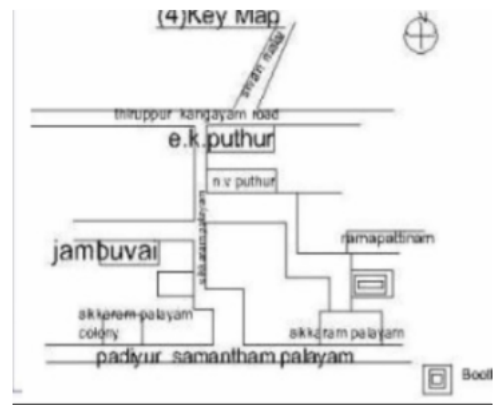

Google Map View

Polling Station Building Front View

Polling Station Front View

Cad View

Key MAP View

1	AWJ2300218	பெயர் : கொமராசாமி கவுண்டர் தந்தையின் பெயர்: வீரப்பன் வீட்டு எண் : 1 வயது : 77 பாலினம் : ஆண்	Photo is available	2	AWJ1091180	பெயர் : சாவித்திரி கணவர் பெயர்: சண்முகம் வீட்டு எண் : 1 வயது : 49 பாலினம் : பெண்	Photo is available	3	AWJ0441279	பெயர் : ஜோதிமணி - தந்தையின் பெயர்: சுப்பன் - வீட்டு எண் : 1 வயது : 43 பாலினம் : பெண்	Photo is available
4	AWJ2300176	பெயர் : இந்திராணி கணவர் பெயர்: செந்தில்குமார் வீட்டு எண் : 1 வயது : 41 பாலினம் : பெண்	Photo is available	5	AWJ0441428	பெயர் : சாமியாத்தாள் - கணவர் பெயர்: கிட்டான் - வீட்டு எண் : 1 வயது : 39 பாலினம் : பெண்	Photo is available	6	AWJ0440818	பெயர் : கலைவாணி - தந்தையின் பெயர்: சேமலையப்பன் - வீட்டு எண் : 1 வயது : 32 பாலினம் : பெண்	Photo is available
7	AWJ0440826	பெயர் : கார்த்தி - தந்தையின் பெயர்: பழனிசாமி - வீட்டு எண் : 1 வயது : 32 பாலினம் : ஆண்	Photo is available	8	AWJ2299550	பெயர் : கிருஷ்ணவேணி கணவர் பெயர்: சுபாஷ் வீட்டு எண் : 1 வயது : 31 பாலினம் : பெண்	Photo is available	9	AWJ2300192	பெயர் : புவனேஸ்வரி கணவர் பெயர்: செந்தில்குமார் வீட்டு எண் : 1 வயது : 30 பாலினம் : பெண்	Photo is available
10	AWJ2164457	பெயர் : எழிலரசு தந்தையின் பெயர்: பாலசுப்ரமணி வீட்டு எண் : 1 வயது : 22 பாலினம் : ஆண்	Photo is available	11	AWJ2154532	பெயர் : நித்தீஸ்வரன் தந்தையின் பெயர்: பாலசுப்ரமணி வீட்டு எண் : 1 வயது : 22 பாலினம் : ஆண்	Photo is available	12	AWJ2299584	பெயர் : காவியாபூநீ தந்தையின் பெயர்: ரவிச்சந்திரன் வீட்டு எண் : 1 வயது : 20 பாலினம் : பெண்	Photo is available
13	AWJ2299618	பெயர் : ஜானகி பிரியா தந்தையின் பெயர்: வலுப்பூரன் வீட்டு எண் : 1 வயது : 20 பாலினம் : பெண்	Photo is available	14	AWJ2300408	பெயர் : ஜனனி தந்தையின் பெயர்: பால்ராஜ் வீட்டு எண் : 1 வயது : 19 பாலினம் : பெண்	Photo is available	15	AWJ2312338	பெயர் : சந்திரபிரகாஷ் தந்தையின் பெயர்: ராஜன் வீட்டு எண் : 1 வயது : 19 பாலினம் : ஆண்	Photo is available
16	AWJ1122092	பெயர் : விஜயன் தந்தையின் பெயர்: சாமிநாதன் வீட்டு எண் : 1/37 வயது : 27 பாலினம் : ஆண்	Photo is available	17	GTJ3849940	பெயர் : சாமான் - கணவர் பெயர்: ராமசாமி - வீட்டு எண் : 1E வயது : 57 பாலினம் : பெண்	Photo is available	18	AWJ1488469	பெயர் : கமலா - கணவர் பெயர்: சேமான் - வீட்டு எண் : 1E வயது : 47 பாலினம் : பெண்	Photo is available
19	AWJ0832550	பெயர் : சரசாள் - கணவர் பெயர்: முருகன் - வீட்டு எண் : 1E வயது : 46 பாலினம் : பெண்	Photo is available	20	AWJ0247932	பெயர் : பூங்கொடி - கணவர் பெயர்: தங்கவேல் - வீட்டு எண் : 1E வயது : 46 பாலினம் : பெண்	Photo is available	21	AWJ0832543	பெயர் : தமிழரசி - கணவர் பெயர்: சிவக்குமார் - வீட்டு எண் : 1E வயது : 41 பாலினம் : பெண்	Photo is available
22	AWJ0558411	பெயர் : சகுந்தலா - கணவர் பெயர்: கணேசன் - வீட்டு எண் : 1E வயது : 39 பாலினம் : பெண்	Photo is available	23	AWJ0649376	பெயர் : ஷோபாபா - கணவர் பெயர்: குமார் - வீட்டு எண் : 1E வயது : 32 பாலினம் : பெண்	Photo is available	24	AWJ0902221	பெயர் : நதியா - கணவர் பெயர்: சக்திவேல் - வீட்டு எண் : 1E வயது : 31 பாலினம் : பெண்	Photo is available
25	AWJ0948968	பெயர் : கார்த்திக் - தந்தையின் பெயர்: மாதன் - வீட்டு எண் : 1E வயது : 28 பாலினம் : ஆண்	Photo is available	26	AWJ2131399	பெயர் : தினேஷ் தந்தையின் பெயர்: முருகேசன் வீட்டு எண் : 3/21 வயது : 23 பாலினம் : ஆண்	Photo is available	27	AWJ0902254	பெயர் : தினேஷ்குமார் - தந்தையின் பெயர்: பழனி - வீட்டு எண் : 5-105 வயது : 29 பாலினம் : ஆண்	Photo is available
28	AWJ0441253	பெயர் : முருகேஷ்வரி - தந்தையின் பெயர்: ஜோதிமணி - வீட்டு எண் : 5-120-1 வயது : 38 பாலினம் : பெண்	Photo is available	29	AWJ0836254	பெயர் : லோகநாயகி - கணவர் பெயர்: ரவிக்குமார் - வீட்டு எண் : 7/1 வயது : 36 பாலினம் : பெண்	Photo is available	30	AWJ1488485	பெயர் : துரைசாமி கவுண்டர் - தந்தையின் பெயர்: சுப்பராயக் கவுண்டர் - வீட்டு எண் : 8 வயது : 91 பாலினம் : ஆண்	Photo is available