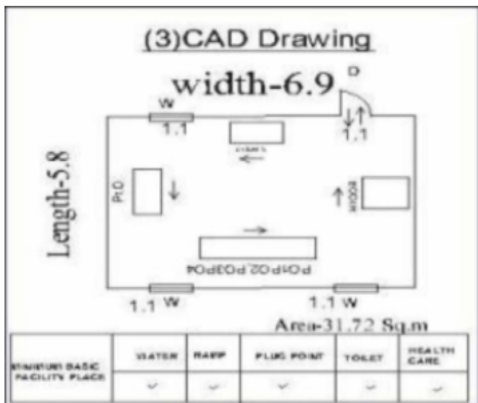

Google Map View

Polling Station Building Front View

Polling Station Front View

Cad View

Key MAP View

1	AWJ2300218	பெயர் : கொமராசாமி கவுண்டர் தந்தையின் பெயர்: வீரப்பன் வீட்டு எண் : 1 வயது : 77 பாலினம் : ஆண்	Photo is available	2	AWJ1091180	பெயர் : சாவித்திரி கணவர் பெயர்: சண்முகம் வீட்டு எண் : 1 வயது : 49 பாலினம் : பெண்	Photo is available	3	AWJ0441279	பெயர் : ஜோதிமணி - தந்தையின் பெயர்: சுப்பன் - வீட்டு எண் : 1 வயது : 43 பாலினம் : பெண்	Photo is available
4	AWJ2300176	பெயர் : இந்திராணி கணவர் பெயர்: செந்தில்குமார் வீட்டு எண் : 1 வயது : 41 பாலினம் : பெண்	Photo is available	5	AWJ0441428	பெயர் : சாமியாத்தாள் - கணவர் பெயர்: கிட்டான் - வீட்டு எண் : 1 வயது : 39 பாலினம் : பெண்	Photo is available	6	AWJ0440818	பெயர் : கலைவாணி - தந்தையின் பெயர்: சேமலையப்பன் - வீட்டு எண் : 1 வயது : 32 பாலினம் : பெண்	Photo is available
7	AWJ0440826	பெயர் : கார்த்தி - தந்தையின் பெயர்: பழனிசாமி - வீட்டு எண் : 1 வயது : 32 பாலினம் : ஆண்	Photo is available	8	AWJ2299550	பெயர் : கிருஷ்ணவேணி கணவர் பெயர்: சுபாஷ் வீட்டு எண் : 1 வயது : 31 பாலினம் : பெண்	Photo is available	9	AWJ2300192	பெயர் : புவனேஸ்வரி கணவர் பெயர்: செந்தில்குமார் வீட்டு எண் : 1 வயது : 30 பாலினம் : பெண்	Photo is available
10	AWJ2164457	பெயர் : எழிலரசு தந்தையின் பெயர்: பாலசுப்ரமணி வீட்டு எண் : 1 வயது : 22 பாலினம் : ஆண்	Photo is available	11	AWJ2154532	பெயர் : நித்தீஸ்வரன் தந்தையின் பெயர்: பாலசுப்ரமணி வீட்டு எண் : 1 வயது : 22 பாலினம் : ஆண்	Photo is available	12	AWJ2299584	பெயர் : காவியாபூநீ தந்தையின் பெயர்: ரவிச்சந்திரன் வீட்டு எண் : 1 வயது : 20 பாலினம் : பெண்	Photo is available
13	AWJ2299618	பெயர் : ஜானகி பிரியா தந்தையின் பெயர்: வலுப்பூரன் வீட்டு எண் : 1 வயது : 20 பாலினம் : பெண்	Photo is available	14	AWJ2300408	பெயர் : ஜனனி தந்தையின் பெயர்: பால்ராஜ் வீட்டு எண் : 1 வயது : 19 பாலினம் : பெண்	Photo is available	15	AWJ2312338	பெயர் : சந்திரபிரகாஷ் தந்தையின் பெயர்: ராஜன் வீட்டு எண் : 1 வயது : 19 பாலினம் : ஆண்	Photo is available
16	AWJ1122092	பெயர் : விஜயன் தந்தையின் பெயர்: சாமிநாதன் வீட்டு எண் : 1/37 வயது : 27 பாலினம் : ஆண்	Photo is available	17	GTJ3849940	பெயர் : சாமான் - கணவர் பெயர்: ராமசாமி - வீட்டு எண் : 1E வயது : 57 பாலினம் : பெண்	Photo is available	18	AWJ1488469	பெயர் : கமலா - கணவர் பெயர்: சேமான் - வீட்டு எண் : 1E வயது : 47 பாலினம் : பெண்	Photo is available
19	AWJ0832550	பெயர் : சரசாள் - கணவர் பெயர்: முருகன் - வீட்டு எண் : 1E வயது : 46 பாலினம் : பெண்	Photo is available	20	AWJ0247932	பெயர் : பூங்கொடி - கணவர் பெயர்: தங்கவேல் - வீட்டு எண் : 1E வயது : 46 பாலினம் : பெண்	Photo is available	21	AWJ0832543	பெயர் : தமிழரசி - கணவர் பெயர்: சிவக்குமார் - வீட்டு எண் : 1E வயது : 41 பாலினம் : பெண்	Photo is available
22	AWJ0558411	பெயர் : சகுந்தலா - கணவர் பெயர்: கணேசன் - வீட்டு எண் : 1E வயது : 39 பாலினம் : பெண்	Photo is available	23	AWJ0649376	பெயர் : ஷோபாபா - கணவர் பெயர்: குமார் - வீட்டு எண் : 1E வயது : 32 பாலினம் : பெண்	Photo is available	24	AWJ0902221	பெயர் : நதியா - கணவர் பெயர்: சக்திவேல் - வீட்டு எண் : 1E வயது : 31 பாலினம் : பெண்	Photo is available
25	AWJ0948968	பெயர் : கார்த்திக் - தந்தையின் பெயர்: மாதன் - வீட்டு எண் : 1E வயது : 28 பாலினம் : ஆண்	Photo is available	26	AWJ2131399	பெயர் : தினேஷ் தந்தையின் பெயர்: முருகேசன் வீட்டு எண் : 3/21 வயது : 23 பாலினம் : ஆண்	Photo is available	27	AWJ0902254	பெயர் : தினேஷ்குமார் - தந்தையின் பெயர்: பழனி - வீட்டு எண் : 5-105 வயது : 29 பாலினம் : ஆண்	Photo is available
28	AWJ0441253	பெயர் : முருகேஷ்வரி - தந்தையின் பெயர்: ஜோதிமணி - வீட்டு எண் : 5-120-1 வயது : 38 பாலினம் : பெண்	Photo is available	29	AWJ0836254	பெயர் : லோகநாயகி - கணவர் பெயர்: ரவிக்குமார் - வீட்டு எண் : 7/1 வயது : 36 பாலினம் : பெண்	Photo is available	30	AWJ1488485	பெயர் : துரைசாமி கவுண்டர் - தந்தையின் பெயர்: சுப்பராயக் கவுண்டர் - வீட்டு எண் : 8 வயது : 91 பாலினம் : ஆண்	Photo is available