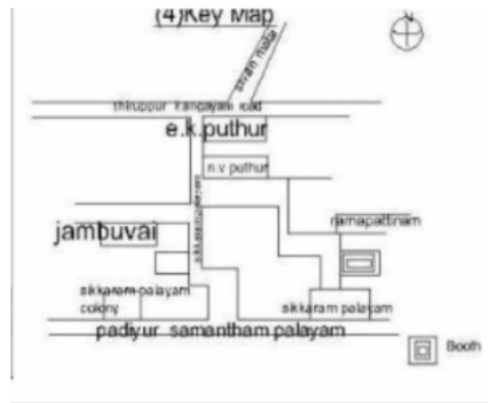

Key MAP View