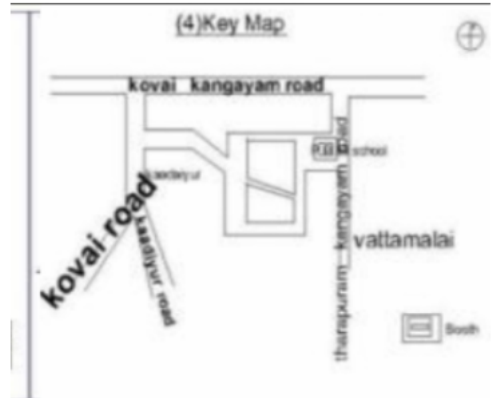

Key MAP View