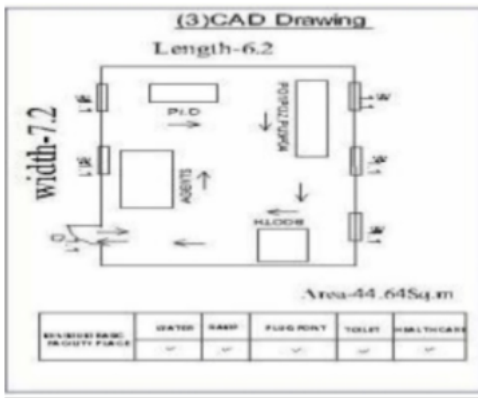

Google Map View

Polling Station Building Front View

Polling Station Front View

Cad View

Key MAP View

1 பெயர் : சுனிதா - கணவர் பெயர்: வினோத் - வீட்டு எண் : 1A வயது : 37 பாலினம் : பெண்	AWJ0560094 Photo is available	2 பெயர் : புவனேஸ்வரி - கணவர் பெயர்: துரைச்சாமி - வீட்டு எண் : 1E வயது : 64 பாலினம் : பெண்	AWJ0177980 Photo is available	3 பெயர் : ஈஸ்வரி - கணவர் பெயர்: பாஸ்கரன் - வீட்டு எண் : 1E வயது : 53 பாலினம் : பெண்	AWJ0178053 Photo is available
4 பெயர் : கவிதா - கணவர் பெயர்: சேமலையப்பன் - வீட்டு எண் : 1E வயது : 39 பாலினம் : பெண்	AWJ0903351 Photo is available	5 பெயர் : வினோத் - தந்தையின் பெயர்: அண்ணாதுரை - வீட்டு எண் : 1E வயது : 35 பாலினம் : ஆண்	AWJ0770651 Photo is available	6 பெயர் : கௌதமி - தந்தையின் பெயர்: நல்லசாமி - வீட்டு எண் : 2-12A வயது : 34 பாலினம் : பெண்	AWJ0651257 Photo is available
7 பெயர் : நந்தகுமார் தந்தையின் பெயர்: நல்லசாமி - வீட்டு எண் : 2-12A வயது : 30 பாலினம் : ஆண்	AWJ0651216 Photo is available	8 பெயர் : பழனிசாமி கவுண்டர் - தந்தையின் பெயர்: ராமசாமி கவுண்டர் - வீட்டு எண் : 3 வயது : 78 பாலினம் : ஆண்	AWJ1483536 Photo is available	9 பெயர் : வள்ளியாத்தாள் - கணவர் பெயர்: பழனிசாமி கவுண்டர் - வீட்டு எண் : 3 வயது : 72 பாலினம் : பெண்	AWJ1483544 Photo is available
10 பெயர் : செந்தில்குமார் தந்தையின் பெயர்: பழனிசாமி வீட்டு எண் : 3/54 வயது : 43 பாலினம் : ஆண்	AWJ1990621 Photo is available	11 பெயர் : சரண்யா கணவர் பெயர்: செந்தில்குமார் வீட்டு எண் : 3/54 வயது : 34 பாலினம் : பெண்	AWJ1990530 Photo is available	12 பெயர் : ஜனார்த்தனன் - தந்தையின் பெயர்: ஜகதீசன் - வீட்டு எண் : 4 வயது : 71 பாலினம் : ஆண்	AWJ1483551 Photo is available
13 பெயர் : பொன்னாத்தாள் - கணவர் பெயர்: மாரப்பன் - வீட்டு எண் : 4 வயது : 67 பாலினம் : பெண்	AWJ0443705 Photo is available	14 பெயர் : வினோத் - தந்தையின் பெயர்: ஜனார்த்தனன் - வீட்டு எண் : 4 வயது : 48 பாலினம் : ஆண்	GTJ3769841 Photo is available	15 பெயர் : ஆனந்தகுமார் தந்தையின் பெயர்: கோவிந்தசாமி வீட்டு எண் : 6/16 வயது : 22 பாலினம் : ஆண்	AWJ2295681 Photo is available
16 பெயர் : ராமசாமி தந்தையின் பெயர்: கோவிந்தசாமி வீட்டு எண் : 6/16 வயது : 20 பாலினம் : ஆண்	AWJ2295574 Photo is available	17 பெயர் : சரிதா - கணவர் பெயர்: கோபால் - வீட்டு எண் : 6-161 வயது : 40 பாலினம் : பெண்	AWJ1005941 Photo is available	18 பெயர் : பிரதீப் தந்தையின் பெயர்: கோபால் வீட்டு எண் : 6/161 வயது : 19 பாலினம் : ஆண்	AWJ2294163 Photo is available
19 பெயர் : நடராஜ் - தந்தையின் பெயர்: சின்னச்சாமி - வீட்டு எண் : 7/1 வயது : 43 பாலினம் : ஆண்	AWJ0719880 Photo is available	20 பெயர் : புஷ்பலதா - கணவர் பெயர்: நடராஜ் - வீட்டு எண் : 7/1 வயது : 30 பாலினம் : பெண்	AWJ0719898 Photo is available	21 பெயர் : ஜவஹர் து தந்தையின் பெயர்: துரைசாமி வீட்டு எண் : 7/2எ வயது : 20 பாலினம் : ஆண்	AWJ2197507 Photo is available
22 பெயர் : இளங்கோவன் தந்தையின் பெயர்: சுப்பிரமணி வீட்டு எண் : 7/3 வயது : 27 பாலினம் : ஆண்	AWJ2056414 Photo is available	23 பெயர் : சிவசாமி - தந்தையின் பெயர்: பழனிச்சாமி கவுண்டர் - வீட்டு எண் : 7/4 வயது : 50 பாலினம் : ஆண்	AWJ1484872 Photo is available	24 பெயர் : கண்ணாத்தாள் - கணவர் பெயர்: குமாரசாமி - வீட்டு எண் : 7-4 வயது : 47 பாலினம் : பெண்	AWJ0903344 Photo is available
25 பெயர் : சிவசங்கர் தந்தையின் பெயர்: குமாரசாமி வீட்டு எண் : 7/4 வயது : 20 பாலினம் : ஆண்	AWJ2194603 Photo is available	26 பெயர் : கிருஷ்ணசாமி தந்தையின் பெயர்: செல்லமுத்து கவுண்டர் வீட்டு எண் : 7/6 வயது : 66 பாலினம் : ஆண்	AWJ1151976 Photo is available	27 பெயர் : பரமசிவம் தந்தையின் பெயர்: கிருஷ்ணசாமி வீட்டு எண் : 7/6 வயது : 43 பாலினம் : ஆண்	AWJ1148659 Photo is available
28 பெயர் : மகேஸ்வரி - கணவர் பெயர்: பரமசிவம் - வீட்டு எண் : 7-6 வயது : 34 பாலினம் : பெண்	AWJ0651398 Photo is available	29 பெயர் : சக்திவேல் - தந்தையின் பெயர்: பழனிசாமி - வீட்டு எண் : 7-12B வயது : 31 பாலினம் : ஆண்	AWJ0651208 Photo is available	S பெயர் : கவிதா தந்தையின் பெயர்: பழனிசாமி வீட்டு எண் : 7/12 வயது : 28 பாலினம் : பெண்	AWJ1062280 Photo is available