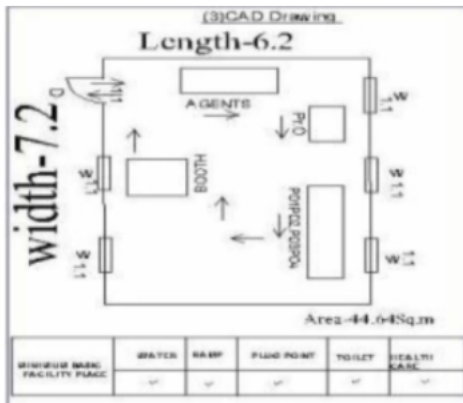

வாக்காளர் பதிவு அலுவலரின்
கையொப்பம்

Nazri Naksha

Google Map View

Polling Station Building Front View

Polling Station Front View

Cad View

Key MAP View

| | | | | | | | | | | | |
|----|------------|--|-----------------------|----|------------|--|-----------------------|----|------------|---|-----------------------|
| 1 | AWJ1492966 | பெயர் : நடராஜ் - தந்தையின் பெயர்: சின்னசாமி கவுண்டர் - வீட்டு எண் : 1 வயது : 61 பாலினம் : ஆண் | Photo is available | 2 | AWJ0841569 | பெயர் : மேகலா - தாயின் பெயர்: காளியம்மாள் - வீட்டு எண் : 1/73 வயது : 29 பாலினம் : பெண் | Photo is available | 3 | AWJ0770859 | பெயர் : கண்ணம்மாள் - கணவர் பெயர்: கந்தசாமி - வீட்டு எண் : 1a வயது : 53 பாலினம் : பெண் | Photo is available |
| 4 | AWJ0444034 | பெயர் : கலைவாணி - கணவர் பெயர்: சண்முகம் - வீட்டு எண் : 1a வயது : 33 பாலினம் : பெண் | Photo is available | 5 | AWJ0770842 | பெயர் : சூர்யா - தந்தையின் பெயர்: கருப்புச்சாமி - வீட்டு எண் : 1A வயது : 30 பாலினம் : பெண் | Photo is available | 6 | AWJ0651620 | பெயர் : நந்தகுமார் - தந்தையின் பெயர்: மாரிமுத்து - வீட்டு எண் : 1E வயது : 46 பாலினம் : ஆண் | Photo is available |
| 7 | AWJ0178475 | பெயர் : வளர்மதி - கணவர் பெயர்: சுப்பிரமணி - வீட்டு எண் : 1E வயது : 45 பாலினம் : பெண் | Photo is available | 8 | AWJ0178509 | பெயர் : கவிதா - கணவர் பெயர்: ஆனந்தகுமார் - வீட்டு எண் : 1E வயது : 45 பாலினம் : பெண் | Photo is available | 9 | AWJ0178632 | பெயர் : நடராஜ் - தந்தையின் பெயர்: ரங்கசாமி - வீட்டு எண் : 1E வயது : 38 பாலினம் : ஆண் | Photo is available |
| 10 | AWJ0651521 | பெயர் : சுகன்யா - தந்தையின் பெயர்: நடராஜ் - வீட்டு எண் : 1E வயது : 37 பாலினம் : பெண் | Photo is available | 11 | AWJ0340984 | பெயர் : வெள்ளியங்கிரி - தந்தையின் பெயர்: சுப்பிரமணி - வீட்டு எண் : 1e வயது : 35 பாலினம் : ஆண் | Photo is available | 12 | AWJ0651513 | பெயர் : சந்தியா - தந்தையின் பெயர்: நடராஜ் - வீட்டு எண் : 1E வயது : 30 பாலினம் : பெண் | Photo is available |
| 13 | AWJ0651406 | பெயர் : மோகன பிரியா - தந்தையின் பெயர்: ஜெகதீசன் - வீட்டு எண் : 1E வயது : 30 பாலினம் : பெண் | Photo is available | 14 | AWJ1492982 | பெயர் : சௌந்திரம் - கணவர் பெயர்: சோமசுந்தரம் - வீட்டு எண் : 2 வயது : 66 பாலினம் : பெண் | Photo is available | 15 | AWJ0444042 | பெயர் : சகுந்தலா - கணவர் பெயர்: ராமசாமி - வீட்டு எண் : 2 வயது : 62 பாலினம் : பெண் | Photo is available |
| 16 | AWJ0444026 | பெயர் : சண்முகம் - தந்தையின் பெயர்: அருணாச்சலம் - வீட்டு எண் : 2 வயது : 44 பாலினம் : ஆண் | Photo is available | 17 | GTJ3850757 | பெயர் : தண்டபாணி - தந்தையின் பெயர்: நாச்சிமுத்து - வீட்டு எண் : 3-B வயது : 56 பாலினம் : ஆண் | Photo is available | 18 | AWJ1493006 | பெயர் : அம்மணியாத்தாள் - கணவர் பெயர்: ராமசாமி கவுண்டர் - வீட்டு எண் : 5 வயது : 76 பாலினம் : பெண் | Photo is available |
| 19 | GTJ3007911 | பெயர் : வேலுசாமி - தந்தையின் பெயர்: ராமசாமி கவுண்டர் - வீட்டு எண் : 5 வயது : 49 பாலினம் : ஆண் | Photo is available | 20 | AWJ2185593 | பெயர் : அருக்காத்தாள் கணவர் பெயர்: பழனிசாமி வீட்டு எண் : 7/55 வயது : 81 பாலினம் : பெண் | Photo is available | 21 | AWJ0362517 | பெயர் : சித்திரைச்செல்வி - கணவர் பெயர்: சபாபதி - வீட்டு எண் : 7-89 வயது : 42 பாலினம் : பெண் | Photo is available |
| 22 | AWJ1493014 | பெயர் : கிட்டுசாமி - தந்தையின் பெயர்: பழனிசாமி கவுண்டர் - வீட்டு எண் : 9 வயது : 71 பாலினம் : ஆண் | Photo is available | 23 | AWJ1493022 | பெயர் : சுந்தரம்பாள் - கணவர் பெயர்: கிட்டுசாமி - வீட்டு எண் : 9 வயது : 64 பாலினம் : பெண் | Photo is available | 24 | AWJ0362533 | பெயர் : கணேசன் - தந்தையின் பெயர்: சாமிநாதன் - வீட்டு எண் : 9 வயது : 37 பாலினம் : ஆண் | Photo is available |
| 25 | AWJ2091122 | பெயர் : ரமேஷ் தந்தையின் பெயர்: சேனாதிபதி வீட்டு எண் : 9 வயது : 35 பாலினம் : ஆண் | Photo is available | 26 | AWJ2296150 | பெயர் : காயத்ரி தந்தையின் பெயர்: பாலசுப்ரமணி வீட்டு எண் : 9 வயது : 19 பாலினம் : பெண் | Photo is available | 27 | AWJ0562124 | பெயர் : ஜானகி - கணவர் பெயர்: ராஜாராம் - வீட்டு எண் : 9/1 வயது : 72 பாலினம் : பெண் | Photo is available |
| 28 | AWJ0562108 | பெயர் : உதயகுமார் - தந்தையின் பெயர்: ராஜாராம் - வீட்டு எண் : 9/1 வயது : 41 பாலினம் : ஆண் | Photo is available | 29 | AWJ0980029 | பெயர் : ஷஜி - கணவர் பெயர்: உதயகுமார் - வீட்டு எண் : 9/1 வயது : 35 பாலினம் : பெண் | Photo is available | 30 | AWJ0771006 | பெயர் : ராதிகா - கணவர் பெயர்: கணேசன் - வீட்டு எண் : 9-3 வயது : 30 பாலினம் : பெண் | Photo is available |