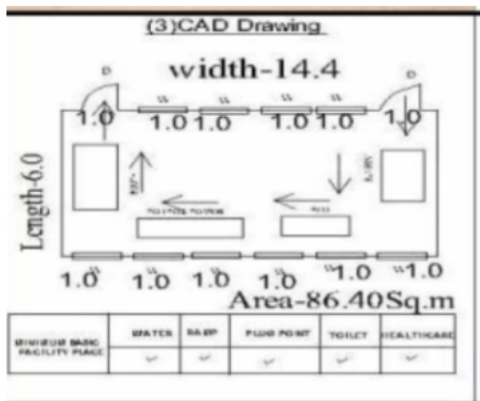

Google Map View

Polling Station Building Front View

Polling Station Front View

Cad View

Key MAP View

1 பெயர் : சுப்பராயக் கவுண்டர் - தந்தையின் பெயர்: இராமசாமிக் கவுண்டர் - வீட்டு எண் : 1 வயது : 74 பாலினம் : ஆண்	AWJ1514496 Photo is available	2 பெயர் : கோவிந்தாத்தாள் - தந்தையின் பெயர்: சுப்பராயக் கவுண்டர் - வீட்டு எண் : 1 வயது : 64 பாலினம் : பெண்	AWJ1514504 Photo is available	3 பெயர் : சென்னியப்பன் - தந்தையின் பெயர்: நாச்சிமுத்துக் கவுண்டர் - வீட்டு எண் : 1 வயது : 61 பாலினம் : ஆண்	AWJ1514512 Photo is available
4 பெயர் : சரோஜினி - கணவர் பெயர்: சுப்பிரமணியம் - வீட்டு எண் : 1 வயது : 59 பாலினம் : பெண்	AWJ1514520 Photo is available	5 பெயர் : கோவிந்தராசு - தந்தையின் பெயர்: சுப்பராயக் கவுண்டர் - வீட்டு எண் : 1 வயது : 51 பாலினம் : ஆண்	AWJ1514538 Photo is available	6 பெயர் : பரிமளா - கணவர் பெயர்: கோவிந்தராஜ் - வீட்டு எண் : 1 வயது : 44 பாலினம் : பெண்	AWJ0771113 Photo is available
# 7 பெயர் : கீர்த்தனா தந்தையின் பெயர்: தெய்வசிகாமணி வீட்டு எண் : 1/21 வயது : 25 பாலினம் : பெண்	AWJ2104636 Photo is available	8 பெயர் : இரங்கசாமி கவுண்டர் - தந்தையின் பெயர்: சின்னசாமிக் கவுண்டர் - வீட்டு எண் : 2 வயது : 77 பாலினம் : ஆண்	AWJ1514546 Photo is available	9 பெயர் : சிவசுப்பிரமணி - தந்தையின் பெயர்: இரங்கசாமிக் கவுண்டர் - வீட்டு எண் : 2 வயது : 59 பாலினம் : ஆண்	AWJ1514561 Photo is available
10 பெயர் : காந்திமதி - கணவர் பெயர்: சிவசுப்பிரமணி - வீட்டு எண் : 2 வயது : 54 பாலினம் : பெண்	GTJ3030178 Photo is available	11 பெயர் : சென்னிமலைக் கவுண்டர் - தந்தையின் பெயர்: இராமசாமி கவுண்டர் - வீட்டு எண் : 3 வயது : 69 பாலினம் : ஆண்	AWJ1514579 Photo is available	12 பெயர் : ருக்மணி - கணவர் பெயர்: சென்னிமலை கவுண்டர் - வீட்டு எண் : 3 வயது : 64 பாலினம் : பெண்	AWJ1514587 Photo is available
13 பெயர் : நந்தீஸ் குமார் ச தந்தையின் பெயர்: சண்முகசுந்தரம் வீட்டு எண் : 3/427 வயது : 23 பாலினம் : ஆண்	AWJ2198422 Photo is available	14 பெயர் : குருசாமி - தந்தையின் பெயர்: கருப்பணக் கவுண்டர் - வீட்டு எண் : 4 வயது : 69 பாலினம் : ஆண்	AWJ1514603 Photo is available	15 பெயர் : லட்சுமி - கணவர் பெயர்: குருசாமி - வீட்டு எண் : 4 வயது : 64 பாலினம் : பெண்	AWJ1514611 Photo is available
16 பெயர் : சரசுமணி - கணவர் பெயர்: அப்புக்குட்டி - வீட்டு எண் : 5 வயது : 68 பாலினம் : பெண்	AWJ0771121 Photo is available	17 பெயர் : சென்னியப்பன் - தந்தையின் பெயர்: நாச்சிமுத்து கவுண்டர் - வீட்டு எண் : 6 வயது : 74 பாலினம் : ஆண்	AWJ1514652 Photo is available	18 பெயர் : துரைசாமி - தந்தையின் பெயர்: சென்னியப்பன் - வீட்டு எண் : 6 வயது : 50 பாலினம் : ஆண்	AWJ1514678 Photo is available
19 பெயர் : தெய்வாத்தாள் - கணவர் பெயர்: சிவசுப்பிரமணியக் கவுண்டர் - வீட்டு எண் : 7 வயது : 64 பாலினம் : பெண்	AWJ1514686 Photo is available	20 பெயர் : பழனிச்சாமி - தந்தையின் பெயர்: சென்னியப்பன் - வீட்டு எண் : 7 வயது : 41 பாலினம் : ஆண்	AWJ0652057 Photo is available	21 பெயர் : முருகேஸ்வரி - கணவர் பெயர்: பழனிச்சாமி - வீட்டு எண் : 7 வயது : 41 பாலினம் : பெண்	AWJ0652115 Photo is available
22 பெயர் : சிதம்பரசாமிநாச்சிமுத்துக்கவுண்டர் தந்தையின் பெயர்: நாச்சி முத்துக்கவுண்டர் - வீட்டு எண் : 8 வயது : 75 பாலினம் : ஆண்	AWJ1514694 Photo is available	23 பெயர் : செளந்தரம் - தந்தையின் பெயர்: சிதம்பரசாமி கவுண்டர் - வீட்டு எண் : 8 வயது : 69 பாலினம் : பெண்	AWJ1514702 Photo is available	S 24 பெயர் : கீர்த்திகா கணவர் பெயர்: ராமக்கண்ணன் வீட்டு எண் : 8/24 வயது : 26 பாலினம் : பெண்	AWJ2190114 Photo is available
25 பெயர் : அருக்காத்தாள் - தந்தையின் பெயர்: குருசாமிக் கவுண்டர் - வீட்டு எண் : 9 வயது : 74 பாலினம் : பெண்	AWJ1514710 Photo is available	# 26 பெயர் : சுப்பிரமணியம் தந்தையின் பெயர்: முத்தசாமிக் கவுண்டர் - வீட்டு எண் : 12/16 வயது : 53 பாலினம் : ஆண்	AWJ1514744 Photo is available	27 பெயர் : கிருஷ்ணவேணி - கணவர் பெயர்: சுப்பிரமணியம் - வீட்டு எண் : 11-12 வயது : 42 பாலினம் : பெண்	AWJ0250217 Photo is available
28 பெயர் : இந்திரா பிரியதர்ஷினி - கணவர் பெயர்: சிவசபாபதி - வீட்டு எண் : 12 வயது : 31 பாலினம் : பெண்	AWJ0979666 Photo is available	29 பெயர் : யுவராஜ் தந்தையின் பெயர்: சுப்ரமணியம் வீட்டு எண் : 12/11 வயது : 19 பாலினம் : ஆண்	AWJ2335776 Photo is available	30 பெயர் : சிவசபாபதி - தந்தையின் பெயர்: குருசாமி - வீட்டு எண் : 12-14 வயது : 41 பாலினம் : ஆண்	AWJ0250167 Photo is available