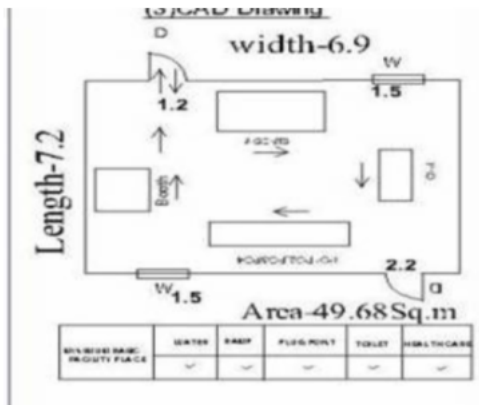

Google Map View

Polling Station Building Front View

Polling Station Front View

Cad View

Key MAP View

1	AWJ2243467	பெயர் : ரித்திகா ச தந்தையின் பெயர்: சரவணன் வீட்டு எண் : 77 வயது : 23 பாலினம் : பெண்	Photo is available	2	AWJ0364257	பெயர் : சண்முகம் - தந்தையின் பெயர்: ராமசாமி - வீட்டு எண் : 78 வயது : 60 பாலினம் : ஆண்	Photo is available	3	AWJ0364091	பெயர் : சமதி - கணவர் பெயர்: சண்முகம் - வீட்டு எண் : 78 வயது : 54 பாலினம் : பெண்	Photo is available
4	AWJ0721795	பெயர் : மோகன்குமார் - தந்தையின் பெயர்: சண்முகம் - வீட்டு எண் : 78 வயது : 30 பாலினம் : ஆண்	Photo is available	5	GTJ3446325	பெயர் : முருகேசன் - தந்தையின் பெயர்: ராமசாமி - வீட்டு எண் : 78ஏ வயது : 56 பாலினம் : ஆண்	Photo is available	6	AWJ0253500	பெயர் : தங்கம் - கணவர் பெயர்: முருகேசன் - வீட்டு எண் : 78ஏ வயது : 45 பாலினம் : பெண்	Photo is available
7	AWJ0655084	பெயர் : தண்டபாணி - தந்தையின் பெயர்: ஆறுமுகம் - வீட்டு எண் : 79 வயது : 62 பாலினம் : ஆண்	Photo is available	8	AWJ0042341	பெயர் : சிவக்குமார் - தந்தையின் பெயர்: ஆறுமுகம் - வீட்டு எண் : 79 வயது : 57 பாலினம் : ஆண்	Photo is available	9	AWJ0655308	பெயர் : கோமதி - கணவர் பெயர்: தண்டபாணி - வீட்டு எண் : 79 வயது : 55 பாலினம் : பெண்	Photo is available
10	AWJ0042648	பெயர் : சசி - கணவர் பெயர்: சிவக்குமார் - வீட்டு எண் : 79 வயது : 47 பாலினம் : பெண்	Photo is available	11	AWJ0655290	பெயர் : சரண்யா - கணவர் பெயர்: விஜய்ஆனந்த் - வீட்டு எண் : 79 வயது : 36 பாலினம் : பெண்	Photo is available	12	AWJ0655092	பெயர் : விஜய்ஆனந்த் - தந்தையின் பெயர்: தண்டபாணி - வீட்டு எண் : 79 வயது : 36 பாலினம் : ஆண்	Photo is available
13	AWJ0655100	பெயர் : பிரேம்ஆனந்த் - தந்தையின் பெயர்: தண்டபாணி - வீட்டு எண் : 79 வயது : 34 பாலினம் : ஆண்	Photo is available	14	AWJ2023158	பெயர் : ரஞ்சித்குமார் தந்தையின் பெயர்: சிவகுமார் வீட்டு எண் : 79 வயது : 23 பாலினம் : ஆண்	Photo is available	15	AWJ0383976	பெயர் : பிரபு - தந்தையின் பெயர்: ராஜேந்திரன் - வீட்டு எண் : 80 வயது : 40 பாலினம் : ஆண்	Photo is available
16	AWJ0655217	பெயர் : சத்யா - தந்தையின் பெயர்: ராஜேந்திரன் - வீட்டு எண் : 80 வயது : 30 பாலினம் : பெண்	Photo is available	17	AWJ0383919	பெயர் : சகுந்தலா - கணவர் பெயர்: மயில்சாமி - வீட்டு எண் : 81 வயது : 78 பாலினம் : பெண்	Photo is available	18	AWJ2082170	பெயர் : கவிந் தந்தையின் பெயர்: மனோகரன் வீட்டு எண் : 81-1 உடையார் காலனி வயது : 24 பாலினம் : ஆண்	Photo is available
19	AWJ0564575	பெயர் : சண்முகப்பிரியா - தந்தையின் பெயர்: கர்ணன் - வீட்டு எண் : 82 வயது : 32 பாலினம் : பெண்	Photo is available	20	AWJ1032812	பெயர் : சசிகலா - கணவர் பெயர்: முருகன் - வீட்டு எண் : 82 வயது : 28 பாலினம் : பெண்	Photo is available	21	AWJ2277689	பெயர் : நிதிஷ்குமார் தந்தையின் பெயர்: நந்தகுமார் வீட்டு எண் : 82 வயது : 25 பாலினம் : ஆண்	Photo is available
22	AWJ2183861	பெயர் : கௌதம் தந்தையின் பெயர்: பகலவன் வீட்டு எண் : 82 வயது : 21 பாலினம் : ஆண்	Photo is available	23	AWJ2299741	பெயர் : கோபிகா தந்தையின் பெயர்: சிவக்குமார் வீட்டு எண் : 82/2 வயது : 20 பாலினம் : பெண்	Photo is available	24	AWJ2326239	பெயர் : சுஜித்குமார் தந்தையின் பெயர்: சிவக்குமார் வீட்டு எண் : 82/2 வயது : 19 பாலினம் : ஆண்	Photo is available
25	AWJ0042622	பெயர் : ராஜ்ஜி - தந்தையின் பெயர்: வெள்ளையநாயக்கர் - வீட்டு எண் : 83 வயது : 63 பாலினம் : ஆண்	Photo is available	26	GTJ1899061	பெயர் : புஷ்பா - கணவர் பெயர்: ராஜ்ஜி - வீட்டு எண் : 83 வயது : 59 பாலினம் : பெண்	Photo is available	27	AWJ0042937	பெயர் : தங்கம்மாள் - கணவர் பெயர்: ராஜ்ஜி - வீட்டு எண் : 83 வயது : 58 பாலினம் : பெண்	Photo is available
28	GTJ3446440	பெயர் : சிவாஜி - தந்தையின் பெயர்: மணி - வீட்டு எண் : 83 வயது : 56 பாலினம் : ஆண்	Photo is available	29	AWJ0129148	பெயர் : மாரியம்மாள் - கணவர் பெயர்: ஆனந்தன் - வீட்டு எண் : 83 வயது : 39 பாலினம் : பெண்	Photo is available	30	AWJ2262285	பெயர் : நந்த கிஷோர் ஆ தந்தையின் பெயர்: ஆனந்தன் கு வீட்டு எண் : 83 வயது : 21 பாலினம் : ஆண்	Photo is available