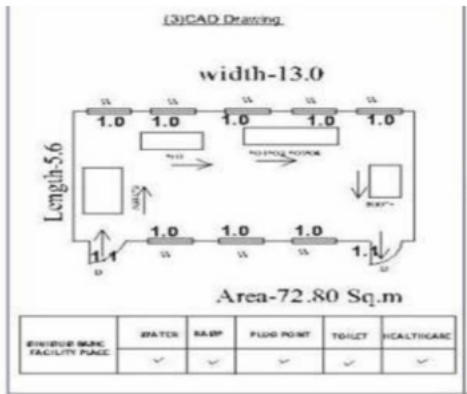

வாக்காளர் பதிவு அலுவலரின்
கையொப்பம்

Nazri Naksha

Google Map View

Polling Station Building Front View

Polling Station Front View

Cad View

Key MAP View

| | | | | | |
|---|------------|--|------------|--|------------|
| 1 பெயர் : சிவகுமார் - தந்தையின் பெயர்: நல்லதம்பி - வீட்டு எண் : 1 வயது : 53 பாலினம் : ஆண் Photo is available | GTJ3117900 | 2 பெயர் : கவிதா - கணவர் பெயர்: சிவகுமார் - வீட்டு எண் : 1 வயது : 49 பாலினம் : பெண் Photo is available | GTJ3117892 | 3 பெயர் : நிர்மலா - கணவர் பெயர்: மணி - வீட்டு எண் : 1 வயது : 40 பாலினம் : பெண் Photo is available | AWJ0907162 |
| 4 பெயர் : ரஞ்சித் - தந்தையின் பெயர்: சுப்பிரமணி - வீட்டு எண் : 1/102 வயது : 44 பாலினம் : ஆண் Photo is available | AWJ0774448 | 5 பெயர் : ராஜம்மாள் - கணவர் பெயர்: தெண்டபாணி - வீட்டு எண் : 1E வயது : 76 பாலினம் : பெண் Photo is available | GTJ3901972 | 6 பெயர் : சுப்பிரமணியம் - தந்தையின் பெயர்: சீரங்கன் - வீட்டு எண் : 1E வயது : 67 பாலினம் : ஆண் Photo is available | GTJ3901865 |
| 7 பெயர் : செல்வராஜ் - தந்தையின் பெயர்: சுப்பிரமணி செட்டியார் - வீட்டு எண் : 1E வயது : 58 பாலினம் : ஆண் Photo is available | AWJ0181230 | 8 பெயர் : கோபால் - தந்தையின் பெயர்: கருப்பையா - வீட்டு எண் : 1E வயது : 56 பாலினம் : ஆண் Photo is available | AWJ0206086 | 9 பெயர் : சேகர் - தந்தையின் பெயர்: சுப்ரமணி - வீட்டு எண் : 1E வயது : 56 பாலினம் : ஆண் Photo is available | AWJ0259044 |
| 10 பெயர் : பார்வதி - கணவர் பெயர்: சேகர் - வீட்டு எண் : 1E வயது : 54 பாலினம் : பெண் Photo is available | AWJ0258913 | 11 பெயர் : வெள்ளையம்மாள் - கணவர் பெயர்: கோபால் - வீட்டு எண் : 1E வயது : 53 பாலினம் : பெண் Photo is available | AWJ0181610 | 12 பெயர் : சண்முகசுந்தரம் - தந்தையின் பெயர்: தண்டபாணி - வீட்டு எண் : 1E வயது : 52 பாலினம் : ஆண் Photo is available | GTJ3901816 |
| 13 பெயர் : லதா - கணவர் பெயர்: பன்னீர்செல்வம் - வீட்டு எண் : 1E வயது : 50 பாலினம் : பெண் Photo is available | GTJ3901980 | 14 பெயர் : சுரேஷ் - தந்தையின் பெயர்: சுப்பிரமணியம் - வீட்டு எண் : 1E வயது : 44 பாலினம் : ஆண் Photo is available | GTJ3901857 | 15 பெயர் : ரங்கநாயகி - கணவர் பெயர்: சக்திவேல் - வீட்டு எண் : 1E வயது : 44 பாலினம் : பெண் Photo is available | GTJ3901931 |
| 16 பெயர் : செந்தில் - தந்தையின் பெயர்: சுப்பிரமணியம் - வீட்டு எண் : 1E வயது : 40 பாலினம் : ஆண் Photo is available | GTJ3901899 | 17 பெயர் : ரேவதி - கணவர் பெயர்: சண்முகசுந்தரம் - வீட்டு எண் : 1E வயது : 39 பாலினம் : பெண் Photo is available | GTJ3901964 | 18 பெயர் : கோகுல கிருஷ்ணன் தந்தையின் பெயர்: கதிர்ரேசன் - வீட்டு எண் : 1E வயது : 32 பாலினம் : ஆண் Photo is available | AWJ0450213 |
| 19 பெயர் : மகேஷ் குமார் - தந்தையின் பெயர்: அர்ச்சுணன் - வீட்டு எண் : 4 வயது : 31 பாலினம் : ஆண் Photo is available | AWJ0565952 | 20 பெயர் : சின்னம்மாள் கணவர் பெயர்: ராமசாமி வீட்டு எண் : 5 வயது : 72 பாலினம் : பெண் Photo is available | AWJ2093359 | 21 பெயர் : விக்னேஷ் - தந்தையின் பெயர்: ஜெகதீசன் - வீட்டு எண் : 6-15A வயது : 33 பாலினம் : ஆண் Photo is available | AWJ0449603 |
| 22 பெயர் : கோகிலா தந்தையின் பெயர்: கணேசன் வீட்டு எண் : 7/63 வயது : 29 பாலினம் : பெண் Photo is available | AWJ1120716 | 23 பெயர் : சந்திரசேகர் தந்தையின் பெயர்: கோவிந்தராஜ் வீட்டு எண் : 8 வயது : 63 பாலினம் : ஆண் Photo is available | AWJ2177988 | 24 பெயர் : தனசேகரன் - தந்தையின் பெயர்: மணி - வீட்டு எண் : 8-11 வயது : 39 பாலினம் : ஆண் Photo is available | AWJ0258152 |
| 25 பெயர் : கௌதமி கணவர் பெயர்: கதிர்வேல் வீட்டு எண் : 8/55 வயது : 34 பாலினம் : பெண் Photo is available | AWJ0259051 | 26 பெயர் : கதிர்வேல் - தந்தையின் பெயர்: பெரியசாமி - வீட்டு எண் : 9 வயது : 46 பாலினம் : ஆண் Photo is available | AWJ0451047 | 27 பெயர் : வசந்தி - கணவர் பெயர்: சிவகுமார் வீட்டு எண் : 10/1 வயது : 33 பாலினம் : பெண் Photo is available | AWJ0450023 |
| 28 பெயர் : முருகேசன் - தந்தையின் பெயர்: சேமலைசாமி - வீட்டு எண் : 11 வயது : 63 பாலினம் : ஆண் Photo is available | AWJ0449777 | 29 பெயர் : ஜோதி - கணவர் பெயர்: முருகேசன் - வீட்டு எண் : 11 வயது : 53 பாலினம் : பெண் Photo is available | AWJ0449785 | 30 பெயர் : ரேணுகா - தந்தையின் பெயர்: நாகராஜ் - வீட்டு எண் : 11 வயது : 48 பாலினம் : பெண் Photo is available | AWJ0566125 |