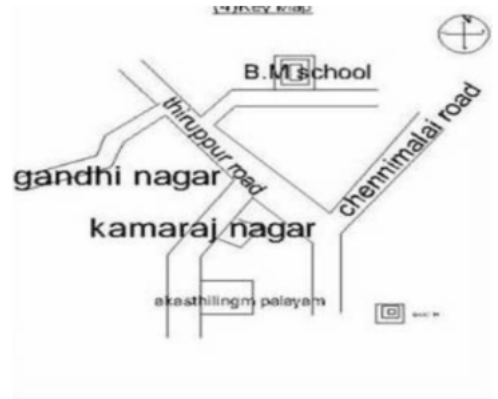

Key MAP View