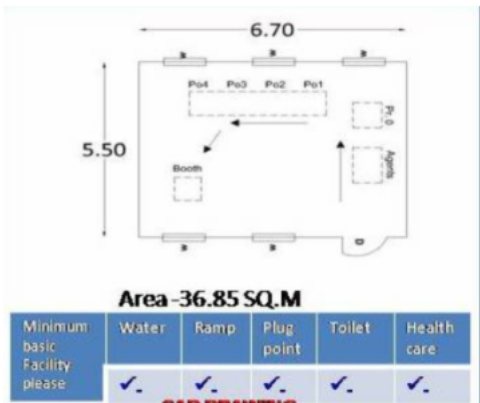

Google Map View

Polling Station Building Front View

Polling Station Front View

Cad View

Key MAP View

1 பெயர் : கவாவதி - தந்தையின் பெயர்: ஆறுமுகம் - வீட்டு எண் : 1 வயது : 74 பாலினம் : பெண் Photo is available	AWJ0566562	2 பெயர் : பொன்னுச்சாமி செட்டியார் தந்தையின் பெயர்: மல்லிச்செட்டியார் வீட்டு எண் : 1 வயது : 73 பாலினம் : ஆண் Photo is available	AWJ1967793	3 பெயர் : பெரியசாமி - தந்தையின் பெயர்: ராமசாமி கவுண்டர் - வீட்டு எண் : 1 வயது : 61 பாலினம் : ஆண் Photo is available	AWJ1524172
4 பெயர் : பொன்னுசாமி வையப்பன் தந்தையின் பெயர்: வையப்பன் வீட்டு எண் : 1 வயது : 55 பாலினம் : ஆண் Photo is available	AWJ2016756	S 5 பெயர் : சரோஜினி கணவர் பெயர்: ராதா கிருஷ்ணன் வீட்டு எண் : 1 வயது : 49 பாலினம் : பெண் Photo is available	AWJ2018950	6 பெயர் : நளினி - கணவர் பெயர்: பரமசிவம் - வீட்டு எண் : 1 வயது : 31 பாலினம் : பெண் Photo is available	AWJ0908236
7 பெயர் : சூர்யா தந்தையின் பெயர்: ஆனந்த் வீட்டு எண் : 1 வயது : 30 பாலினம் : ஆண் Photo is available	AWJ2113280	S 8 பெயர் : சகுந்தலா தேவி தந்தையின் பெயர்: பாண்டியன் வீட்டு எண் : 1 வயது : 25 பாலினம் : பெண் Photo is available	AWJ1938042	9 பெயர் : கனிதா தந்தையின் பெயர்: நல்லசிவம் வீட்டு எண் : 1/7 வயது : 22 பாலினம் : பெண் Photo is available	AWJ2130789
10 பெயர் : ராஜாமணி - கணவர் பெயர்: நடராஜன் - வீட்டு எண் : 1-15 வயது : 58 பாலினம் : பெண் Photo is available	AWJ0722975	11 பெயர் : வித்யா கணவர் பெயர்: கிருஷ்ணமூர்த்தி வீட்டு எண் : 1/33 வயது : 35 பாலினம் : பெண் Photo is available	AWJ2097608	12 பெயர் : தேவ சர்மா தந்தையின் பெயர்: விஷ்வநாதன் வீட்டு எண் : 1/34 வயது : 22 பாலினம் : ஆண் Photo is available	AWJ2126175
13 பெயர் : துளசிமணி - கணவர் பெயர்: சுப்பிரமணியம் - வீட்டு எண் : 1-36C வயது : 63 பாலினம் : பெண் Photo is available	GTJ3898566	14 பெயர் : சாமிநாதன் - தந்தையின் பெயர்: பழனிச்சாமி கவுண்டர் - வீட்டு எண் : 1-37A3 வயது : 58 பாலினம் : ஆண் Photo is available	GTJ3854338	15 பெயர் : நல்லமுத்து - கணவர் பெயர்: சாமிநாதன் - வீட்டு எண் : 1-37A3 வயது : 56 பாலினம் : பெண் Photo is available	GTJ3854544
16 பெயர் : வனஜா - கணவர் பெயர்: கே ஆர் செந்தில் குமார் - வீட்டு எண் : 1-51A48 வயது : 55 பாலினம் : பெண் Photo is available	AWJ0565895	17 பெயர் : பிரவின் - தந்தையின் பெயர்: செந்தில்குமார் - வீட்டு எண் : 1-51A48 வயது : 30 பாலினம் : ஆண் Photo is available	AWJ0657452	18 பெயர் : வெங்கடாசலம் - தந்தையின் பெயர்: சுப்பிரமணி - வீட்டு எண் : 1-52 வயது : 73 பாலினம் : ஆண் Photo is available	AWJ0657981
19 பெயர் : கார்த்தி - தந்தையின் பெயர்: சண்முகம் - வீட்டு எண் : 1-52 வயது : 37 பாலினம் : ஆண் Photo is available	AWJ0657999	20 பெயர் : பழனிச்சாமி - தந்தையின் பெயர்: செளடப்பசெட்டியார் - வீட்டு எண் : 1-52A வயது : 81 பாலினம் : ஆண் Photo is available	AWJ0259812	21 பெயர் : சந்தியா மணி தந்தையின் பெயர்: மணி வீட்டு எண் : 1/53 வயது : 25 பாலினம் : பெண் Photo is available	AWJ2018091
22 பெயர் : துர்காதேவி தந்தையின் பெயர்: கண்ணன் வீட்டு எண் : 1/53/45 வயது : 25 பாலினம் : பெண் Photo is available	AWJ1092956	23 பெயர் : கார்த்திக் - தந்தையின் பெயர்: சண்முகம் - வீட்டு எண் : 1-53A வயது : 32 பாலினம் : ஆண் Photo is available	AWJ0657957	24 பெயர் : நிஜாமுதீன் - தந்தையின் பெயர்: அப்துல் கனி - வீட்டு எண் : 1-53A2 வயது : 32 பாலினம் : ஆண் Photo is available	AWJ0522367
25 பெயர் : மதன்குமார் - தந்தையின் பெயர்: சேகர் - வீட்டு எண் : 1-54 வயது : 30 பாலினம் : ஆண் Photo is available	AWJ0657965	26 பெயர் : லதா கணவர் பெயர்: மதன் குமார் வீட்டு எண் : 1/54ஏ வயது : 31 பாலினம் : பெண் Photo is available	AWJ1939883	27 பெயர் : சிந்து தந்தையின் பெயர்: மல்லியசாமி வீட்டு எண் : 1/56 வயது : 23 பாலினம் : பெண் Photo is available	AWJ2018166
28 பெயர் : கலைமணி - தந்தையின் பெயர்: சிவராஜ் - வீட்டு எண் : 1-129e வயது : 57 பாலினம் : ஆண் Photo is available	AWJ0908269	29 பெயர் : உஷாராணி - தந்தையின் பெயர்: கலைமணி - வீட்டு எண் : 1-129e வயது : 44 பாலினம் : பெண் Photo is available	AWJ0907881	30 பெயர் : சரோஜா - கணவர் பெயர்: பூரணலிங்கம் - வீட்டு எண் : 1-213-2 வயது : 78 பாலினம் : பெண் Photo is available	AWJ0566679