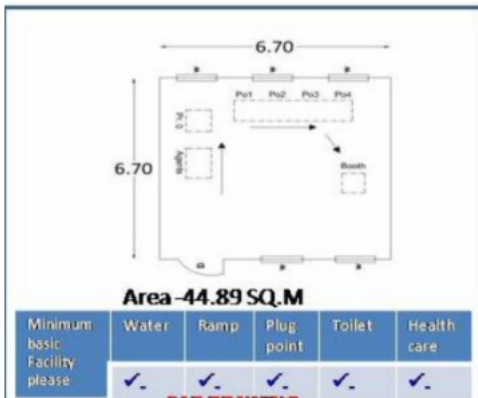

Google Map View

Polling Station Building Front View

Polling Station Front View

Cad View

Key MAP View

சட்டமன்றத் தொகுதியின் எண் மற்றும் பெயர் : 102-காங்கேயம் மற்றும் பெயர் 1-காங்கேயம் (பே) வார்டு 17 குளத்துவீதி