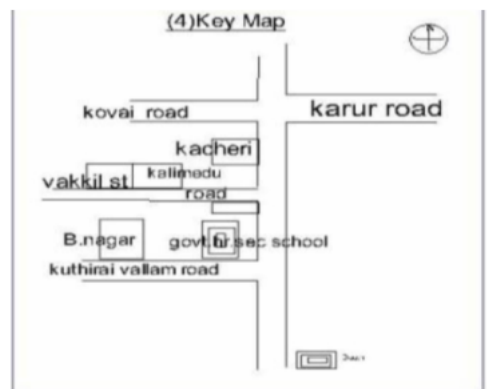

Cad View

Key MAP View