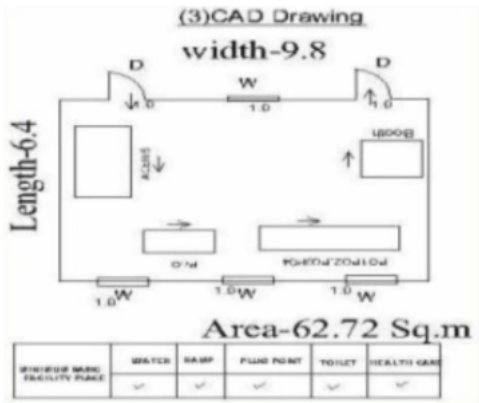

Google Map View

Polling Station Building Front View

Polling Station Front View

Cad View

Key MAP View

1 பெயர் : மகேஷ் கணவர் பெயர்: கோவிந்தராஜ் வீட்டு எண் : 1 வயது : 55 பாலினம் : பெண் Photo is available	AWJ2280931	2 பெயர் : முத்தையா தந்தையின் பெயர்: கொல்லையிரம் வீட்டு எண் : 01 வயது : 54 பாலினம் : ஆண் Photo is available	AWJ2092054	3 பெயர் : சரவணன் தந்தையின் பெயர்: மாரிமுத்து வீட்டு எண் : 1 வயது : 49 பாலினம் : ஆண் Photo is available	AWJ1953447
4 பெயர் : ராஜாமணி கணவர் பெயர்: காதீரேஸந் வீட்டு எண் : 1 வயது : 42 பாலினம் : பெண் Photo is available	AWJ2071660	# 5 பெயர் : புஷ்பலதா தந்தையின் பெயர்: சென்னியப்பன் வீட்டு எண் : 1 வயது : 39 பாலினம் : பெண் Photo is available	AWJ2302701	6 பெயர் : மதன்குமார் - தந்தையின் பெயர்: சேமலையப்பன் - வீட்டு எண் : 1 வயது : 38 பாலினம் : ஆண் Photo is available	AWJ0035998
7 பெயர் : சசிசேகா கணவர் பெயர்: சசிக்குமார் வீட்டு எண் : 1 வயது : 28 பாலினம் : பெண் Photo is available	AWJ2120012	8 பெயர் : சஞ்சீவி குமார் தந்தையின் பெயர்: ஈஸ்வரன் வீட்டு எண் : 1 வயது : 26 பாலினம் : ஆண் Photo is available	AWJ2041358	9 பெயர் : அசோக் தந்தையின் பெயர்: கோபால் வீட்டு எண் : 1 வயது : 25 பாலினம் : ஆண் Photo is available	AWJ1953363
10 பெயர் : ஹரிஹரன் தந்தையின் பெயர்: பாபுசாயுபு வீட்டு எண் : 1 வயது : 21 பாலினம் : ஆண் Photo is available	AWJ2282713	11 பெயர் : பிரவீன்குமார் தந்தையின் பெயர்: பாபுசாயுபு வீட்டு எண் : 1 வயது : 19 பாலினம் : ஆண் Photo is available	AWJ2282697	12 பெயர் : வர்ஷினி தந்தையின் பெயர்: ரவிச்சந்திரன் வீட்டு எண் : 1 வயது : 19 பாலினம் : பெண் Photo is available	AWJ2302636
13 பெயர் : பழனிசாமி தந்தையின் பெயர்: முனியன் வீட்டு எண் : 1/2 வயது : 70 பாலினம் : ஆண் Photo is available	AWJ2282853	14 பெயர் : ராஜமணி - கணவர் பெயர்: சாமிநாதன் - வீட்டு எண் : 1-218 வயது : 50 பாலினம் : பெண் Photo is available	AWJ0459578	15 பெயர் : தாயம்மாள் - கணவர் பெயர்: செல்லமுத்து - வீட்டு எண் : 1E வயது : 69 பாலினம் : பெண் Photo is available	AWJ0385138
16 பெயர் : அஞ்சலை - கணவர் பெயர்: அப்பாதுரை - வீட்டு எண் : 1E வயது : 62 பாலினம் : பெண் Photo is available	AWJ0839886	17 பெயர் : ஈஸ்வரன்மூர்த்தி - தந்தையின் பெயர்: கிட்டப்பன் - வீட்டு எண் : 1E வயது : 59 பாலினம் : ஆண் Photo is available	AWJ0385179	18 பெயர் : நாகராஜ் - தந்தையின் பெயர்: முருகன் - வீட்டு எண் : 1E வயது : 59 பாலினம் : ஆண் Photo is available	AWJ0727503
19 பெயர் : புஷ்பா - கணவர் பெயர்: செல்வன் - வீட்டு எண் : 1E வயது : 51 பாலினம் : பெண் Photo is available	AWJ0666297	20 பெயர் : செந்தில்குமார் - தந்தையின் பெயர்: சுப்பிரமணி - வீட்டு எண் : 1E வயது : 50 பாலினம் : ஆண் Photo is available	AWJ0956854	21 பெயர் : செல்வி - கணவர் பெயர்: தட்சணாமூர்த்தி - வீட்டு எண் : 1E வயது : 45 பாலினம் : பெண் Photo is available	AWJ0059824
22 பெயர் : மணிமேகலை - கணவர் பெயர்: மோகன் - வீட்டு எண் : 1E வயது : 44 பாலினம் : பெண் Photo is available	AWJ0459602	23 பெயர் : ஈஸ்வரன் - தந்தையின் பெயர்: மாரியப்பன் - வீட்டு எண் : 1E வயது : 44 பாலினம் : ஆண் Photo is available	AWJ0666214	24 பெயர் : ஸ்ரீகண்ணன் - தந்தையின் பெயர்: அப்பாதுரை - வீட்டு எண் : 1E வயது : 40 பாலினம் : ஆண் Photo is available	AWJ0839860
25 பெயர் : சீனிவாசன் - தந்தையின் பெயர்: சின்னகருப்பன் - வீட்டு எண் : 1E வயது : 40 பாலினம் : ஆண் Photo is available	AWJ0956847	26 பெயர் : சூரியா - கணவர் பெயர்: நாகராஜ் - வீட்டு எண் : 1E வயது : 39 பாலினம் : பெண் Photo is available	AWJ0370619	27 பெயர் : வனிதா - கணவர் பெயர்: ராஜன் - வீட்டு எண் : 1E வயது : 39 பாலினம் : பெண் Photo is available	AWJ0459594
28 பெயர் : சேமலையப்பன் - தந்தையின் பெயர்: பழனிச்சாமி - வீட்டு எண் : 1E வயது : 39 பாலினம் : ஆண் Photo is available	AWJ0573360	29 பெயர் : வினோத்குமார் தந்தையின் பெயர்: ஆறுமுகம் வீட்டு எண் : 1பு வயது : 35 பாலினம் : ஆண் Photo is available	AWJ1953413	30 பெயர் : புவனேஸ்வரி - கணவர் பெயர்: ஸ்ரீகண்ணன் - வீட்டு எண் : 1E வயது : 34 பாலினம் : பெண் Photo is available	AWJ0839894