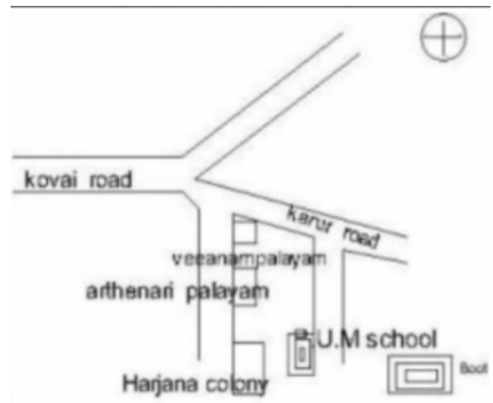

Google Map View

Polling Station Building Front View

Polling Station Front View

Cad View

Key MAP View

1 பெயர் : மகேஷ் கணவர் பெயர்: கோவிந்தராஜ் வீட்டு எண் : 1 வயது : 55 பாலினம் : பெண் Photo is available	AWJ2280931	2 பெயர் : முத்தையா தந்தையின் பெயர்: கொல்லையிரம் வீட்டு எண் : 01 வயது : 54 பாலினம் : ஆண் Photo is available	AWJ2092054	3 பெயர் : சரவணன் தந்தையின் பெயர்: மாரிமுத்து வீட்டு எண் : 1 வயது : 49 பாலினம் : ஆண் Photo is available	AWJ1953447
4 பெயர் : ராஜாமணி கணவர் பெயர்: காதீரேஸந் வீட்டு எண் : 1 வயது : 42 பாலினம் : பெண் Photo is available	AWJ2071660	# 5 பெயர் : புஷ்பலதா தந்தையின் பெயர்: சென்னியப்பன் வீட்டு எண் : 1 வயது : 39 பாலினம் : பெண் Photo is available	AWJ2302701	6 பெயர் : மதன்குமார் - தந்தையின் பெயர்: சேமலையப்பன் - வீட்டு எண் : 1 வயது : 38 பாலினம் : ஆண் Photo is available	AWJ0035998
7 பெயர் : சசிசேகா கணவர் பெயர்: சசிக்குமார் வீட்டு எண் : 1 வயது : 28 பாலினம் : பெண் Photo is available	AWJ2120012	8 பெயர் : சஞ்சீவி குமார் தந்தையின் பெயர்: ஈஸ்வரன் வீட்டு எண் : 1 வயது : 26 பாலினம் : ஆண் Photo is available	AWJ2041358	9 பெயர் : அசோக் தந்தையின் பெயர்: கோபால் வீட்டு எண் : 1 வயது : 25 பாலினம் : ஆண் Photo is available	AWJ1953363
10 பெயர் : ஹரிஹரன் தந்தையின் பெயர்: பாபுசாயுபு வீட்டு எண் : 1 வயது : 21 பாலினம் : ஆண் Photo is available	AWJ2282713	11 பெயர் : பிரவீன்குமார் தந்தையின் பெயர்: பாபுசாயுபு வீட்டு எண் : 1 வயது : 19 பாலினம் : ஆண் Photo is available	AWJ2282697	12 பெயர் : வர்ஷினி தந்தையின் பெயர்: ரவிச்சந்திரன் வீட்டு எண் : 1 வயது : 19 பாலினம் : பெண் Photo is available	AWJ2302636
13 பெயர் : பழனிசாமி தந்தையின் பெயர்: முனியன் வீட்டு எண் : 1/2 வயது : 70 பாலினம் : ஆண் Photo is available	AWJ2282853	14 பெயர் : ராஜமணி - கணவர் பெயர்: சாமிநாதன் - வீட்டு எண் : 1-218 வயது : 50 பாலினம் : பெண் Photo is available	AWJ0459578	15 பெயர் : தாயம்மாள் - கணவர் பெயர்: செல்லமுத்து - வீட்டு எண் : 1E வயது : 69 பாலினம் : பெண் Photo is available	AWJ0385138
16 பெயர் : அஞ்சலை - கணவர் பெயர்: அப்பாதுரை - வீட்டு எண் : 1E வயது : 62 பாலினம் : பெண் Photo is available	AWJ0839886	17 பெயர் : ஈஸ்வரன்மூர்த்தி - தந்தையின் பெயர்: கிட்டப்பன் - வீட்டு எண் : 1E வயது : 59 பாலினம் : ஆண் Photo is available	AWJ0385179	18 பெயர் : நாகராஜ் - தந்தையின் பெயர்: முருகன் - வீட்டு எண் : 1E வயது : 59 பாலினம் : ஆண் Photo is available	AWJ0727503
19 பெயர் : புஷ்பா - கணவர் பெயர்: செல்வன் - வீட்டு எண் : 1E வயது : 51 பாலினம் : பெண் Photo is available	AWJ0666297	20 பெயர் : செந்தில்குமார் - தந்தையின் பெயர்: சுப்பிரமணி - வீட்டு எண் : 1E வயது : 50 பாலினம் : ஆண் Photo is available	AWJ0956854	21 பெயர் : செல்வி - கணவர் பெயர்: தட்சணாமூர்த்தி - வீட்டு எண் : 1E வயது : 45 பாலினம் : பெண் Photo is available	AWJ0059824
22 பெயர் : மணிமேகலை - கணவர் பெயர்: மோகன் - வீட்டு எண் : 1E வயது : 44 பாலினம் : பெண் Photo is available	AWJ0459602	23 பெயர் : ஈஸ்வரன் - தந்தையின் பெயர்: மாரியப்பன் - வீட்டு எண் : 1E வயது : 44 பாலினம் : ஆண் Photo is available	AWJ0666214	24 பெயர் : ஸ்ரீகண்ணன் - தந்தையின் பெயர்: அப்பாதுரை - வீட்டு எண் : 1E வயது : 40 பாலினம் : ஆண் Photo is available	AWJ0839860
25 பெயர் : சீனிவாசன் - தந்தையின் பெயர்: சின்னகருப்பன் - வீட்டு எண் : 1E வயது : 40 பாலினம் : ஆண் Photo is available	AWJ0956847	26 பெயர் : சூரியா - கணவர் பெயர்: நாகராஜ் - வீட்டு எண் : 1E வயது : 39 பாலினம் : பெண் Photo is available	AWJ0370619	27 பெயர் : வனிதா - கணவர் பெயர்: ராஜன் - வீட்டு எண் : 1E வயது : 39 பாலினம் : பெண் Photo is available	AWJ0459594
28 பெயர் : சேமலையப்பன் - தந்தையின் பெயர்: பழனிச்சாமி - வீட்டு எண் : 1E வயது : 39 பாலினம் : ஆண் Photo is available	AWJ0573360	29 பெயர் : வினோத்குமார் தந்தையின் பெயர்: ஆறுமுகம் வீட்டு எண் : 1பு வயது : 35 பாலினம் : ஆண் Photo is available	AWJ1953413	30 பெயர் : புவனேஸ்வரி - கணவர் பெயர்: ஸ்ரீகண்ணன் - வீட்டு எண் : 1E வயது : 34 பாலினம் : பெண் Photo is available	AWJ0839894