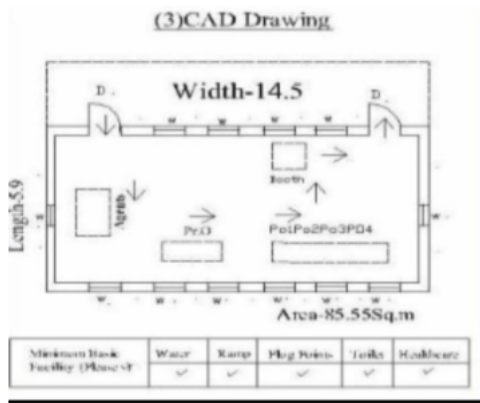

Google Map View

Polling Station Building Front View

Polling Station Front View

Cad View

Key MAP View

சட்டமன்றத் தொகுதியின் எண் மற்றும் பெயர் : 102-காங்கேயம் மற்றும் பெயர் : 1-முருங்கத்தொழுவ (வ.கி) மற்றும்(உ) வார்டு2, காளிக்காவலசு பிரிவு எண் மற்றும் பெயர்