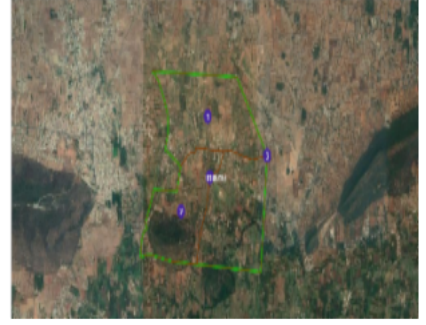

2. பாகத்தின் விவரங்கள் மற்றும் வாக்குச்சாவடிக்கான பரப்பளவு

இந்த பாகத்தில், பாகத்தின் கீழ் வரும் பிரிவின் எண் மற்றும் பெயர்															
1-முருங்கத்தொழுவு (வ.கி) மற்றும்(ஊ) வார்டு2, காளிக்காவலசு	<table style="width: 100%; border-collapse: collapse;"> <tr> <td style="width: 60%;">முக்கிய நகரம்/கிராமம் வார்டு</td> <td style="width: 40%;">: முருங்கத்தொழுவு அ</td> </tr> <tr> <td>அஞ்சல் அலுவலகம்</td> <td>: முருங்கத்தொழுவு</td> </tr> <tr> <td>காவல் நிலையம்</td> <td>: சென்னிமலை</td> </tr> <tr> <td>பஞ்சாயத்து வட்டம்</td> <td>: முருங்கத்தொழுவு</td> </tr> <tr> <td>கோட்டம்</td> <td>: பெருந்துறை</td> </tr> <tr> <td>மாவட்டம்</td> <td>: ஈரோடு</td> </tr> <tr> <td>அஞ்சல் குறியீட்டு எண்</td> <td>: 638051</td> </tr> </table>	முக்கிய நகரம்/கிராமம் வார்டு	: முருங்கத்தொழுவு அ	அஞ்சல் அலுவலகம்	: முருங்கத்தொழுவு	காவல் நிலையம்	: சென்னிமலை	பஞ்சாயத்து வட்டம்	: முருங்கத்தொழுவு	கோட்டம்	: பெருந்துறை	மாவட்டம்	: ஈரோடு	அஞ்சல் குறியீட்டு எண்	: 638051
முக்கிய நகரம்/கிராமம் வார்டு	: முருங்கத்தொழுவு அ														
அஞ்சல் அலுவலகம்	: முருங்கத்தொழுவு														
காவல் நிலையம்	: சென்னிமலை														
பஞ்சாயத்து வட்டம்	: முருங்கத்தொழுவு														
கோட்டம்	: பெருந்துறை														
மாவட்டம்	: ஈரோடு														
அஞ்சல் குறியீட்டு எண்	: 638051														

3. வாக்குச் சாவடியின் விவரங்கள்

வாக்குச் சாவடியின் எண் மற்றும் பெயர் : 19 - ஊ.ஒன்றிய துவக்கப்பள்ளி குமாரபாளையம் (முருங்கத்தொழுவு) 638051, வடக்கு பாத்த தாரசு கட்டிடம் வாக்குச் சாவடியின் முகவரி : ஊ.ஒன்றிய துவக்கப்பள்ளி குமாரபாளையம் (முருங்கத்தொழுவு) 638051, வடக்கு பாத்த தாரசு கட்டிடம்	வாக்குச் சாவடியின் வகைப்பாடு (ஆண்/பெண்/பொது) துணை வாக்குச் சாவடிகளின் எண்ணிக்கை :	பொது 0
--	--	---------------

Google Map View

Polling Station Building Front View

Polling Station Front View

Cad View

Key MAP View

சட்டமன்றத் தொகுதியின் எண் மற்றும் பெயர் : 102-காங்கேயம் மற்றும் பெயர் : 1-முருங்கத்தொழுவ (வ.கி) மற்றும்(உ) வார்டு2, காளிக்காவலசு பிரிவு எண் மற்றும் பெயர்