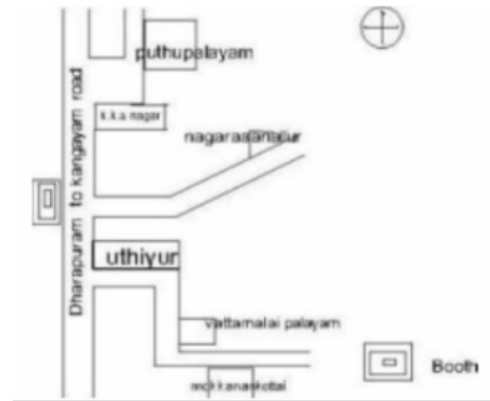

Cad View

Key MAP View