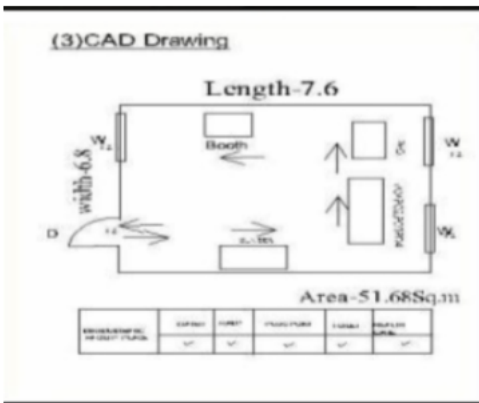

Nazri Naksha

Google Map View

Polling Station Building Front View

Polling Station Front View

Cad View

Key MAP View

1	AWJ1614312	பெயர் : மாணிக்கம் - தந்தையின் பெயர்: முத்துசாமி செட்டியார் - வீட்டு எண் : 1 வயது : 91 பாலினம் : ஆண்	Photo is available	2	AWJ2150423	பெயர் : சுப்பிரமணி தந்தையின் பெயர்: இரணவேல் வீட்டு எண் : 1 வயது : 61 பாலினம் : ஆண்	Photo is available	3	AWJ2150886	பெயர் : சுபாஷ் தந்தையின் பெயர்: நாகராஜ் வீட்டு எண் : 1 வயது : 22 பாலினம் : ஆண்	Photo is available
4	AWJ2150985	பெயர் : முகேஷ் தந்தையின் பெயர்: கண்ணுசாமி வீட்டு எண் : 1 வயது : 21 பாலினம் : ஆண்	Photo is available	5	AWJ2328490	பெயர் : நதியா தந்தையின் பெயர்: பூபதி வீட்டு எண் : 1/83 வயது : 19 பாலினம் : பெண்	Photo is available	6	YJV0477935	பெயர் : மணிவண்ணன் - தந்தையின் பெயர்: ராமசாமி - வீட்டு எண் : 1/112 வயது : 38 பாலினம் : ஆண்	Photo is available
7	AWJ2166445	பெயர் : வீரமான் கணவர் பெயர்: கார்த்திக் வீட்டு எண் : 1/176இ வயது : 32 பாலினம் : பெண்	Photo is available	8	AWJ2122653	பெயர் : முத்துசாமி தந்தையின் பெயர்: சாமியப்பன் வீட்டு எண் : 1இ வயது : 60 பாலினம் : ஆண்	Photo is available	9	AWJ2122661	பெயர் : விஜயலட்சுமி தந்தையின் பெயர்: முத்துசாமி வீட்டு எண் : 1இ வயது : 55 பாலினம் : பெண்	Photo is available
10	AWJ2335495	பெயர் : பிரவேஷ் தந்தையின் பெயர்: கந்தசாமி வீட்டு எண் : 2/16 வயது : 19 பாலினம் : ஆண்	Photo is available	11	AWJ1113208	பெயர் : கோகுல் தந்தையின் பெயர்: சின்னசாமி வீட்டு எண் : 3/398 வயது : 25 பாலினம் : ஆண்	Photo is available	12	AWJ2191187	பெயர் : சுகையில் ரஷித் தந்தையின் பெயர்: ரியாஜ்தீன் வீட்டு எண் : 3/434 வயது : 23 பாலினம் : ஆண்	Photo is available
13	AWJ2194348	பெயர் : தரணிசுமார் ர தந்தையின் பெயர்: ரமேஷ்கண்ணன் வீட்டு எண் : 3/634 வயது : 24 பாலினம் : ஆண்	Photo is available	14	AWJ1614320	பெயர் : பழனிசாமி - தந்தையின் பெயர்: கிட்டுசாமி கவுண்டர் - வீட்டு எண் : 4 வயது : 63 பாலினம் : ஆண்	Photo is available	15	AWJ1614338	பெயர் : கருணாத் தாள் - கணவர் பெயர்: பழனிசாமி - வீட்டு எண் : 4 வயது : 54 பாலினம் : பெண்	Photo is available
16	AWJ1066588	பெயர் : ஆனந்தி. அ தந்தையின் பெயர்: அர்ஜுனன் வீட்டு எண் : 4-2,ஸ்கூட்டிப்பதி வயது : 25 பாலினம் : பெண்	Photo is available	17	AWJ2188886	பெயர் : சக்திவேல் த தந்தையின் பெயர்: தங்கராஜ் பொ வீட்டு எண் : 4/20 வயது : 22 பாலினம் : ஆண்	Photo is available	18	AWJ2241958	பெயர் : பூபதி டி தந்தையின் பெயர்: தங்கராஜ் பொ வீட்டு எண் : 4/20 வயது : 20 பாலினம் : ஆண்	Photo is available
# 19	SCF0918342	பெயர் : ஸ் மாலதி தந்தையின் பெயர்: சுப்பிரமணியம் வீட்டு எண் : 4/13 வயது : 26 பாலினம் : பெண்	Photo is available	20	AWJ2240521	பெயர் : ப சசிசுமார் தந்தையின் பெயர்: பழனிச்சாமி வீட்டு எண் : 4-96 வயது : 22 பாலினம் : ஆண்	Photo is available	21	AWJ1614361	பெயர் : சுந்தரம்பாள் - கணவர் பெயர்: குப்புசாமி - வீட்டு எண் : 5 வயது : 70 பாலினம் : பெண்	Photo is available
22	GTJ1865781	பெயர் : ரமேஷ் - தந்தையின் பெயர்: குப்புசாமி - வீட்டு எண் : 5 வயது : 47 பாலினம் : ஆண்	Photo is available	23	GTJ3037017	பெயர் : முத்துக்குமார் - தந்தையின் பெயர்: குப்புச்சாமி - வீட்டு எண் : 5 வயது : 44 பாலினம் : ஆண்	Photo is available	24	AWJ0133736	பெயர் : அருண் - தந்தையின் பெயர்: குப்புசாமி - வீட்டு எண் : 5 வயது : 40 பாலினம் : ஆண்	Photo is available
25	AWJ2244077	பெயர் : கௌசிகா வெ க தந்தையின் பெயர்: கதிர்வேல் வீட்டு எண் : 5/16 ஏ வயது : 22 பாலினம் : பெண்	Photo is available	26	AWJ0463943	பெயர் : ரத்தினசாமி - தந்தையின் பெயர்: சரஸ்வதி - வீட்டு எண் : 6/27 காதையுறாந்தோட்டம் வயது : 45 பாலினம் : ஆண்	Photo is available	27	AWJ0669432	பெயர் : காயத்ரி - கணவர் பெயர்: சேதுபதி - வீட்டு எண் : 6-56 வயது : 33 பாலினம் : பெண்	Photo is available
28	AWJ2272946	பெயர் : சிவகாமி ப கணவர் பெயர்: பழனிச்சாமி வீட்டு எண் : 6/108 வயது : 58 பாலினம் : பெண்	Photo is available	29	AWJ1614395	பெயர் : பழனிசாமி கவுண்டர் - தந்தையின் பெயர்: குமாரசாமி கவுண்டர் - வீட்டு எண் : 9 வயது : 81 பாலினம் : ஆண்	Photo is available	30	GTJ1866250	பெயர் : ரவி - தந்தையின் பெயர்: பழனிச்சாமி - வீட்டு எண் : 9 வயது : 56 பாலினம் : ஆண்	Photo is available