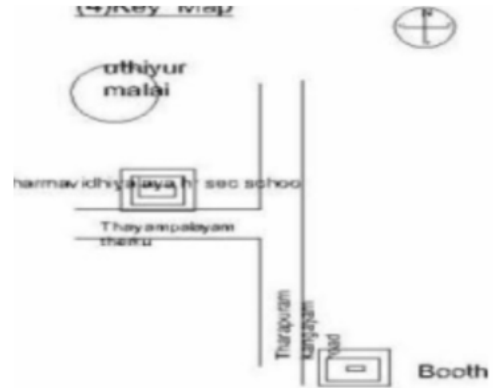

Nazri Naksha

Google Map View

Polling Station Building Front View

Polling Station Front View

Cad View

Key MAP View

1	AWJ1614312	பெயர் : மாணிக்கம் - தந்தையின் பெயர்: முத்துசாமி செட்டியார் - வீட்டு எண் : 1 வயது : 91 பாலினம் : ஆண்	Photo is available	2	AWJ2150423	பெயர் : சுப்பிரமணி தந்தையின் பெயர்: இரணவேல் வீட்டு எண் : 1 வயது : 61 பாலினம் : ஆண்	Photo is available	3	AWJ2150886	பெயர் : சுபாஷ் தந்தையின் பெயர்: நாகராஜ் வீட்டு எண் : 1 வயது : 22 பாலினம் : ஆண்	Photo is available
4	AWJ2150985	பெயர் : முகேஷ் தந்தையின் பெயர்: கண்ணுசாமி வீட்டு எண் : 1 வயது : 21 பாலினம் : ஆண்	Photo is available	5	AWJ2328490	பெயர் : நதியா தந்தையின் பெயர்: பூபதி வீட்டு எண் : 1/83 வயது : 19 பாலினம் : பெண்	Photo is available	6	YJV0477935	பெயர் : மணிவண்ணன் - தந்தையின் பெயர்: ராமசாமி - வீட்டு எண் : 1/112 வயது : 38 பாலினம் : ஆண்	Photo is available
7	AWJ2166445	பெயர் : வீரமான் கணவர் பெயர்: கார்த்திக் வீட்டு எண் : 1/176இ வயது : 32 பாலினம் : பெண்	Photo is available	8	AWJ2122653	பெயர் : முத்துசாமி தந்தையின் பெயர்: சாமியப்பன் வீட்டு எண் : 1இ வயது : 60 பாலினம் : ஆண்	Photo is available	9	AWJ2122661	பெயர் : விஜயலட்சுமி தந்தையின் பெயர்: முத்துசாமி வீட்டு எண் : 1இ வயது : 55 பாலினம் : பெண்	Photo is available
10	AWJ2335495	பெயர் : பிரவேஷ் தந்தையின் பெயர்: கந்தசாமி வீட்டு எண் : 2/16 வயது : 19 பாலினம் : ஆண்	Photo is available	11	AWJ1113208	பெயர் : கோகுல் தந்தையின் பெயர்: சின்னசாமி வீட்டு எண் : 3/398 வயது : 25 பாலினம் : ஆண்	Photo is available	12	AWJ2191187	பெயர் : சுகையில் ரஷித் தந்தையின் பெயர்: ரியாஜ்தீன் வீட்டு எண் : 3/434 வயது : 23 பாலினம் : ஆண்	Photo is available
13	AWJ2194348	பெயர் : தரணிசுமார் ர தந்தையின் பெயர்: ரமேஷ்கண்ணன் வீட்டு எண் : 3/634 வயது : 24 பாலினம் : ஆண்	Photo is available	14	AWJ1614320	பெயர் : பழனிசாமி - தந்தையின் பெயர்: கிட்டுசாமி கவுண்டர் - வீட்டு எண் : 4 வயது : 63 பாலினம் : ஆண்	Photo is available	15	AWJ1614338	பெயர் : கருணாத் தாள் - கணவர் பெயர்: பழனிசாமி - வீட்டு எண் : 4 வயது : 54 பாலினம் : பெண்	Photo is available
16	AWJ1066588	பெயர் : ஆனந்தி. அ தந்தையின் பெயர்: அர்ஜுனன் வீட்டு எண் : 4-2,ஸ்கூட்டிப்பதி வயது : 25 பாலினம் : பெண்	Photo is available	17	AWJ2188886	பெயர் : சக்திவேல் த தந்தையின் பெயர்: தங்கராஜ் பொ வீட்டு எண் : 4/20 வயது : 22 பாலினம் : ஆண்	Photo is available	18	AWJ2241958	பெயர் : பூபதி டி தந்தையின் பெயர்: தங்கராஜ் பொ வீட்டு எண் : 4/20 வயது : 20 பாலினம் : ஆண்	Photo is available
# 19	SCF0918342	பெயர் : ஸ் மாலதி தந்தையின் பெயர்: சுப்பிரமணியம் வீட்டு எண் : 4/13 வயது : 26 பாலினம் : பெண்	Photo is available	20	AWJ2240521	பெயர் : ப சசிசுமார் தந்தையின் பெயர்: பழனிச்சாமி வீட்டு எண் : 4-96 வயது : 22 பாலினம் : ஆண்	Photo is available	21	AWJ1614361	பெயர் : சுந்தரம்பாள் - கணவர் பெயர்: குப்புசாமி - வீட்டு எண் : 5 வயது : 70 பாலினம் : பெண்	Photo is available
22	GTJ1865781	பெயர் : ரமேஷ் - தந்தையின் பெயர்: குப்புசாமி - வீட்டு எண் : 5 வயது : 47 பாலினம் : ஆண்	Photo is available	23	GTJ3037017	பெயர் : முத்துக்குமார் - தந்தையின் பெயர்: குப்புச்சாமி - வீட்டு எண் : 5 வயது : 44 பாலினம் : ஆண்	Photo is available	24	AWJ0133736	பெயர் : அருண் - தந்தையின் பெயர்: குப்புசாமி - வீட்டு எண் : 5 வயது : 40 பாலினம் : ஆண்	Photo is available
25	AWJ2244077	பெயர் : கௌசிகா வெ க தந்தையின் பெயர்: கதிர்வேல் வீட்டு எண் : 5/16 ஏ வயது : 22 பாலினம் : பெண்	Photo is available	26	AWJ0463943	பெயர் : ரத்தினசாமி - தந்தையின் பெயர்: சரஸ்வதி - வீட்டு எண் : 6/27 காதையுறாந்தோட்டம் வயது : 45 பாலினம் : ஆண்	Photo is available	27	AWJ0669432	பெயர் : காயத்ரி - கணவர் பெயர்: சேதுபதி - வீட்டு எண் : 6-56 வயது : 33 பாலினம் : பெண்	Photo is available
28	AWJ2272946	பெயர் : சிவகாமி ப கணவர் பெயர்: பழனிச்சாமி வீட்டு எண் : 6/108 வயது : 58 பாலினம் : பெண்	Photo is available	29	AWJ1614395	பெயர் : பழனிசாமி கவுண்டர் - தந்தையின் பெயர்: குமாரசாமி கவுண்டர் - வீட்டு எண் : 9 வயது : 81 பாலினம் : ஆண்	Photo is available	30	GTJ1866250	பெயர் : ரவி - தந்தையின் பெயர்: பழனிச்சாமி - வீட்டு எண் : 9 வயது : 56 பாலினம் : ஆண்	Photo is available