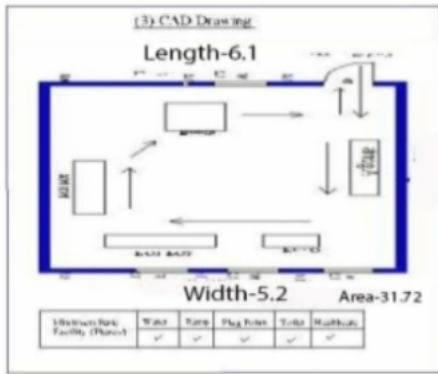

Google Map View

Polling Station Building Front View

Polling Station Front View

Cad View

Key MAP View

1 பெயர் : பரணி தந்தையின் பெயர்: முத்துக்குட்டி வீட்டு எண் : 1/34 வயது : 26 பாலினம் : பெண்	AWJ2165363 Photo is available	2 பெயர் : ஜோதி - கணவர் பெயர்: கன்னிமுத்து - வீட்டு எண் : 1-100 வயது : 34 பாலினம் : பெண்	AWJ0842112 Photo is available	3 பெயர் : மோகனாம்பாள் - கணவர் பெயர்: பாலசுப்பிரமணியம் - வீட்டு எண் : 1-146A வயது : 35 பாலினம் : பெண்	AWJ0841866 Photo is available
4 பெயர் : முத்துலட்சுமி - கணவர் பெயர்: தங்கராஜ் வீட்டு எண் : 1ஏ வயது : 45 பாலினம் : பெண்	GTJ3107851 Photo is available	5 பெயர் : ராமாத்தாள் - கணவர் பெயர்: கண்ணுச்சாமி - வீட்டு எண் : 1E வயது : 41 பாலினம் : பெண்	AWJ0671073 Photo is available	6 பெயர் : முத்துலட்சுமி பி கணவர் பெயர்: பிரகாஷ் - வீட்டு எண் : 1E வயது : 36 பாலினம் : பெண்	AWJ0842138 Photo is available
7 பெயர் : சத்தியபிரியா - கணவர் பெயர்: கெட்டிமுத்து - வீட்டு எண் : 1E வயது : 34 பாலினம் : பெண்	AWJ0842062 Photo is available	8 பெயர் : பெரியம்மாள் - கணவர் பெயர்: சின்னமுத்துசாமி கவுண்டர் - வீட்டு எண் : 2 வயது : 84 பாலினம் : பெண்	AWJ1647247 Photo is available	9 பெயர் : மகேஸ்வரி கணவர் பெயர்: சீனிவாசன் வீட்டு எண் : 2/43 வயது : 34 பாலினம் : பெண்	AWJ2080901 Photo is available
10 பெயர் : நித்யா - கணவர் பெயர்: வலுப்பூரான் - வீட்டு எண் : 2A வயது : 38 பாலினம் : பெண்	AWJ0783381 Photo is available	11 பெயர் : கலைவாணி கணவர் பெயர்: கார்த்திக் வீட்டு எண் : 3/7 வயது : 34 பாலினம் : பெண்	AWJ1050756 Photo is available	12 பெயர் : மெர்லின் ஜாய் கணவர் பெயர்: சுரேஷ் குமார் வீட்டு எண் : 3/22 வயது : 39 பாலினம் : பெண்	AWJ1140151 Photo is available
# 13 பெயர் : சபிதா த தந்தையின் பெயர்: தங்கவேல் வீட்டு எண் : 3/70 வயது : 25 பாலினம் : பெண்	ZNC1469550 Photo is available	14 பெயர் : மு போதும்பொண்ணு கணவர் பெயர்: கார்த்திக் வீட்டு எண் : 3/75 வயது : 32 பாலினம் : பெண்	AWJ2324671 Photo is available	15 பெயர் : சிதம்பரம் தந்தையின் பெயர்: அய்யாவு வீட்டு எண் : 4/42ஏ வயது : 62 பாலினம் : ஆண்	AWJ2267433 Photo is available
16 பெயர் : ராஜாமணி கணவர் பெயர்: சிதம்பரம் வீட்டு எண் : 4/42ஏ வயது : 56 பாலினம் : பெண்	AWJ2267417 Photo is available	17 பெயர் : அம்பிகா கணவர் பெயர்: நடராஜ் வீட்டு எண் : 4/49 வயது : 37 பாலினம் : பெண்	AWJ2141596 Photo is available	18 பெயர் : பூபதி ராஜ் - தந்தையின் பெயர்: லிங்க சாமி - வீட்டு எண் : 4-54 வயது : 37 பாலினம் : ஆண்	AWJ0371294 Photo is available
19 பெயர் : அருண் குமார் தந்தையின் பெயர்: சுப்பிரமணியன் வீட்டு எண் : 4/55 வயது : 28 பாலினம் : ஆண்	AWJ1147693 Photo is available	20 பெயர் : தினேஷ்குமார் து தந்தையின் பெயர்: துரைசாமி வீட்டு எண் : 4/60 வயது : 27 பாலினம் : ஆண்	AWJ2149318 Photo is available	21 பெயர் : கண்ணுசாமி - தந்தையின் பெயர்: சுப்பிரமணி - வீட்டு எண் : 4-63 வயது : 43 பாலினம் : ஆண்	AWJ0671065 Photo is available
22 பெயர் : நவீன்குமார் க தந்தையின் பெயர்: கண்ணுசாமி வீட்டு எண் : 4/63 வயது : 21 பாலினம் : ஆண்	AWJ2191765 Photo is available	23 பெயர் : ஜனனி கணவர் பெயர்: பூபதி ராஜ் வீட்டு எண் : 4/82 வயது : 31 பாலினம் : பெண்	WDZ2439313 Photo is available	24 பெயர் : மதன்புரீ மோ தந்தையின் பெயர்: மோகன் ராஜ் வீட்டு எண் : 4/82 வயது : 25 பாலினம் : ஆண்	WRK3332152 Photo is available
25 பெயர் : லோகநாதன் தந்தையின் பெயர்: சின்ன கருப்பன் வீட்டு எண் : 4/88B வயது : 26 பாலினம் : ஆண்	AWJ1955798 Photo is available	26 பெயர் : பொன்னரசு தந்தையின் பெயர்: ஈஸ்வரன் வீட்டு எண் : 4/99 வயது : 27 பாலினம் : ஆண்	AWJ1955764 Photo is available	27 பெயர் : சுப்பராயன் - தந்தையின் பெயர்: சின்னசாமி - வீட்டு எண் : 4-105 வயது : 75 பாலினம் : ஆண்	AWJ0917096 Photo is available
28 பெயர் : பொன்னாத்தாள் - கணவர் பெயர்: முத்துசாமி - வீட்டு எண் : 4-105 வயது : 70 பாலினம் : பெண்	AWJ0917070 Photo is available	29 பெயர் : ரமேஷ் தந்தையின் பெயர்: வேலுசாமி வீட்டு எண் : 4/110 வயது : 40 பாலினம் : ஆண்	AWJ2263390 Photo is available	30 பெயர் : கமலாத்தாள் - கணவர் பெயர்: விசுவநாதன் - வீட்டு எண் : 5 வயது : 54 பாலினம் : பெண்	AWJ1647254 Photo is available