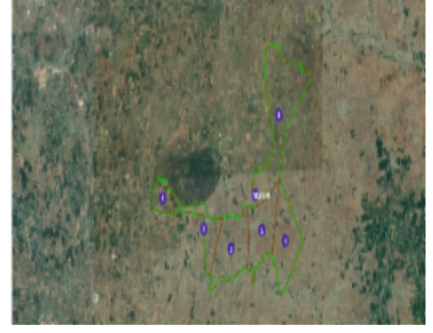

Google Map View