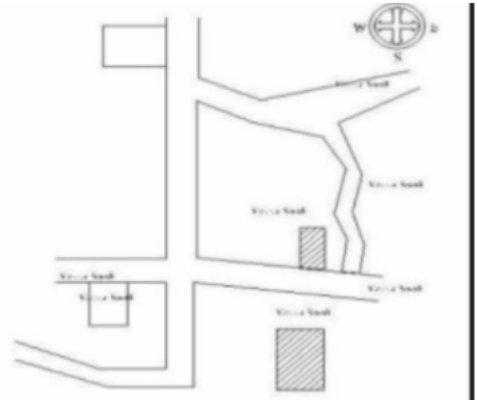

Key MAP View