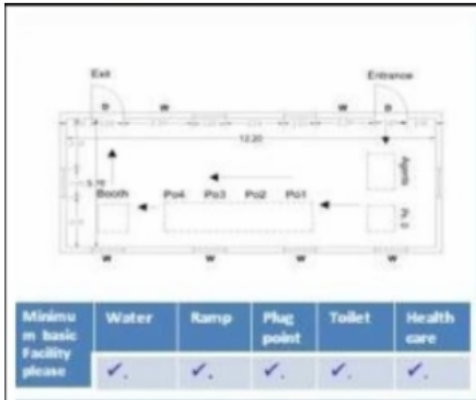

Google Map View

Polling Station Building Front View

Polling Station Front View

Cad View

Key MAP View

1	AWJ2294510	பெயர் : ஹேமலதா கணவர் பெயர்: சதீஷ்குமார் வீட்டு எண் : 1 வயது : 37 பாலினம் : பெண்	Photo is available	2	AWJ2300630	பெயர் : சத்திய குமார் தந்தையின் பெயர்: தேவராஜ் வீட்டு எண் : 1 வயது : 34 பாலினம் : ஆண்	Photo is available	3	AWJ2205011	பெயர் : சிந்து காமாட்சி அ தந்தையின் பெயர்: அருள்மொழி வீட்டு எண் : 1 வயது : 21 பாலினம் : பெண்	Photo is available
4	AWJ2294718	பெயர் : துரகேசுகுமார் தந்தையின் பெயர்: சாமிநாதன் வீட்டு எண் : 1 வயது : 19 பாலினம் : ஆண்	Photo is available	5	AWJ2312858	பெயர் : சுவேதா தந்தையின் பெயர்: தனசேகரன் வீட்டு எண் : 1 வயது : 19 பாலினம் : பெண்	Photo is available	6	AWJ2321115	பெயர் : காவியா தந்தையின் பெயர்: ஈஸ்வரன் வீட்டு எண் : 1 வயது : 19 பாலினம் : பெண்	Photo is available
7	AWJ0785352	பெயர் : தேவி - கணவர் பெயர்: மகேந்திரன் - வீட்டு எண் : 1A வயது : 30 பாலினம் : பெண்	Photo is available	8	AWJ0785337	பெயர் : உமா - தந்தையின் பெயர்: தண்டபாணி - வீட்டு எண் : 1A வயது : 29 பாலினம் : பெண்	Photo is available	9	AWJ0785329	பெயர் : சூர்யா - தந்தையின் பெயர்: மகாலிங்கம் - வீட்டு எண் : 1A வயது : 29 பாலினம் : ஆண்	Photo is available
10	AWJ0785311	பெயர் : சந்தோஷ்குமார் - தந்தையின் பெயர்: செல்வராஜ் - வீட்டு எண் : 1A வயது : 29 பாலினம் : ஆண்	Photo is available	11	AWJ0785303	பெயர் : பார்த்தீபன் - தந்தையின் பெயர்: செல்லமுத்து - வீட்டு எண் : 1A வயது : 29 பாலினம் : ஆண்	Photo is available	12	AWJ0983262	பெயர் : லட்சுமி - கணவர் பெயர்: குருநாயக்கர் - வீட்டு எண் : 1E வயது : 55 பாலினம் : பெண்	Photo is available
13	AWJ0283853	பெயர் : ராமசாமி - தந்தையின் பெயர்: குருவநாயக்கர் - வீட்டு எண் : 1E வயது : 47 பாலினம் : ஆண்	Photo is available	14	AWJ0067157	பெயர் : ஆறுமுகம் - தந்தையின் பெயர்: தங்கமுத்து - வீட்டு எண் : 1E வயது : 46 பாலினம் : ஆண்	Photo is available	15	AWJ0283796	பெயர் : சுகா - கணவர் பெயர்: கோபி - வீட்டு எண் : 1E வயது : 41 பாலினம் : பெண்	Photo is available
16	AWJ0283861	பெயர் : லட்சுமி - கணவர் பெயர்: ராமன் - வீட்டு எண் : 1E வயது : 38 பாலினம் : பெண்	Photo is available	17	AWJ0673624	பெயர் : கிருஷ்ணவேணி - தந்தையின் பெயர்: லோகநாதன் - வீட்டு எண் : 1E வயது : 31 பாலினம் : பெண்	Photo is available	18	AWJ0983312	பெயர் : செல்வி - கணவர் பெயர்: செல்வி - வீட்டு எண் : 1E வயது : 30 பாலினம் : பெண்	Photo is available
19	AWJ0673632	பெயர் : சுப்பிரமணி - தந்தையின் பெயர்: சோளியப்பன் - வீட்டு எண் : 1E வயது : 30 பாலினம் : ஆண்	Photo is available	20	AWJ0673616	பெயர் : ராஜ்குமார் - தந்தையின் பெயர்: தங்கராஜ் - வீட்டு எண் : 1E வயது : 30 பாலினம் : ஆண்	Photo is available	21	AWJ0843862	பெயர் : முகிலன் - தந்தையின் பெயர்: அருள்மொழி - வீட்டு எண் : 1E வயது : 29 பாலினம் : ஆண்	Photo is available
22	AWJ1642933	பெயர் : ருக்குமணி - கணவர் பெயர்: தெய்வசிகாமணி - வீட்டு எண் : 3 வயது : 70 பாலினம் : பெண்	Photo is available	23	KJP1487073	பெயர் : மகேந்திரன் - தந்தையின் பெயர்: தெய்வசிகாமணி - வீட்டு எண் : 3 வயது : 49 பாலினம் : ஆண்	Photo is available	24	AWJ0673608	பெயர் : சண்முகப்பிரியா - தந்தையின் பெயர்: மோகன் - வீட்டு எண் : 3/19 வயது : 30 பாலினம் : பெண்	Photo is available
25	AWJ0283705	பெயர் : ஆனந்தி - கணவர் பெயர்: முத்துக்குமார் வீட்டு எண் : 3/197 வயது : 36 பாலினம் : பெண்	Photo is available	26	AWJ0283663	பெயர் : சந்திரகுமாரி த கணவர் பெயர்: பாலு வீட்டு எண் : 3/318,கொல்லங்காடு வயது : 36 பாலினம் : பெண்	Photo is available	27	AWJ1642982	பெயர் : வள்ளியாத்தான் - கணவர் பெயர்: சோமசுந்தரம் - வீட்டு எண் : 4 வயது : 78 பாலினம் : பெண்	Photo is available
28	AWJ1643014	பெயர் : ஈஸ்வரன் - தந்தையின் பெயர்: அழகிரி - வீட்டு எண் : 5 வயது : 54 பாலினம் : ஆண்	Photo is available	29	AWJ1643055	பெயர் : கண்ணன் - தந்தையின் பெயர்: சின்னச்சாமி - வீட்டு எண் : 6 வயது : 56 பாலினம் : ஆண்	Photo is available	30	KJP2810679	பெயர் : ராஜாமணி - கணவர் பெயர்: கண்ணன் - வீட்டு எண் : 6 வயது : 45 பாலினம் : பெண்	Photo is available