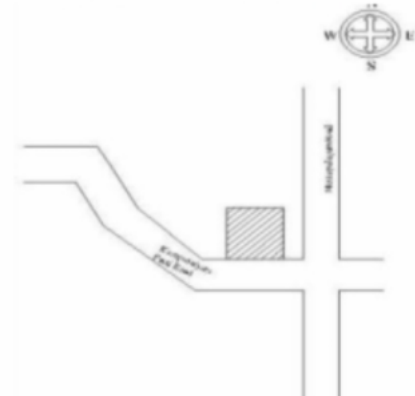

Google Map View

Polling Station Building Front View

Polling Station Front View

Cad View

Key MAP View

1 பெயர் : சரசு - கணவர் பெயர்: பெரியசாமி - வீட்டு எண் : 1 வயது : 69 பாலினம் : பெண் Photo is available	KJP3803640	2 பெயர் : தெய்வானை - கணவர் பெயர்: ராஜ் - வீட்டு எண் : 1 வயது : 63 பாலினம் : பெண் Photo is available	KJP2758878	3 பெயர் : செல்வராஜ் - தந்தையின் பெயர்: பெரியசாமி - வீட்டு எண் : 1 வயது : 56 பாலினம் : ஆண் Photo is available	AWJ1675867
4 பெயர் : குமாரசாமி தந்தையின் பெயர்: ராமசாமி வீட்டு எண் : 1/5 வயது : 71 பாலினம் : ஆண் Photo is available	AWJ2285096	5 பெயர் : சமதி - தந்தையின் பெயர்: முத்துசாமி - வீட்டு எண் : 1-115 வயது : 36 பாலினம் : பெண் Photo is available	AWJ0472225	6 பெயர் : மல்லிகா கணவர் பெயர்: நடராஜ் வீட்டு எண் : 1ஏ வயது : 47 பாலினம் : பெண் Photo is available	AWJ2233815
7 பெயர் : முத்துச்சாமி - தந்தையின் பெயர்: ரங்கசாமி - வீட்டு எண் : 1E வயது : 82 பாலினம் : ஆண் Photo is available	AWJ0729665	8 பெயர் : சிதம்பரம் - தந்தையின் பெயர்: பழனி - வீட்டு எண் : 1E வயது : 59 பாலினம் : ஆண் Photo is available	KJP2758910	9 பெயர் : ரவிச்சந்திரன் - தந்தையின் பெயர்: குப்புச்சாமி - வீட்டு எண் : 1E வயது : 51 பாலினம் : ஆண் Photo is available	AWJ0189928
10 பெயர் : பழனியம்மாள் - கணவர் பெயர்: கோவிந்தன் - வீட்டு எண் : 1E வயது : 51 பாலினம் : பெண் Photo is available	AWJ0844324	11 பெயர் : சசிகலா - கணவர் பெயர்: சக்திவேல் - வீட்டு எண் : 1E வயது : 46 பாலினம் : பெண் Photo is available	AWJ0844365	12 பெயர் : பூங்கொடி - கணவர் பெயர்: சிதம்பரம் - வீட்டு எண் : 1E வயது : 46 பாலினம் : பெண் Photo is available	KJP2758894
13 பெயர் : ரகுபதி - தந்தையின் பெயர்: சுப்பிரமணி - வீட்டு எண் : 1E வயது : 36 பாலினம் : ஆண் Photo is available	AWJ0284158	14 பெயர் : சிவக்குமார் - தந்தையின் பெயர்: வீரப்பன் - வீட்டு எண் : 1E வயது : 35 பாலினம் : ஆண் Photo is available	AWJ0284349	15 பெயர் : ரங்கசாமி - தந்தையின் பெயர்: குள்ளப்பன் - வீட்டு எண் : 2 வயது : 81 பாலினம் : ஆண் Photo is available	AWJ1675875
16 பெயர் : வள்ளியாத்தாள் - கணவர் பெயர்: ரங்கசாமி - வீட்டு எண் : 2 வயது : 76 பாலினம் : பெண் Photo is available	AWJ1675883	17 பெயர் : செல்வி - கணவர் பெயர்: ராஜேந்திரன் - வீட்டு எண் : 2 வயது : 50 பாலினம் : பெண் Photo is available	AWJ1675891	18 பெயர் : சாமியாத்தாள் - கணவர் பெயர்: பெரியசாமி - வீட்டு எண் : 4 வயது : 81 பாலினம் : பெண் Photo is available	AWJ1675909
19 பெயர் : ராஜகோபால் - தந்தையின் பெயர்: பெரியசாமி - வீட்டு எண் : 4 வயது : 55 பாலினம் : ஆண் Photo is available	KJP1471986	20 பெயர் : கேசவன் தந்தையின் பெயர்: சின்னதுரை வீட்டு எண் : 4/54 வயது : 23 பாலினம் : ஆண் Photo is available	AWJ2100766	21 பெயர் : தங்கராசு - தந்தையின் பெயர்: பழனிச்சாமி - வீட்டு எண் : 5 வயது : 64 பாலினம் : ஆண் Photo is available	AWJ1675917
22 பெயர் : கீதாமணி - கணவர் பெயர்: தங்கராசு - வீட்டு எண் : 5 வயது : 51 பாலினம் : பெண் Photo is available	AWJ1682616	23 பெயர் : பானுமதி - கணவர் பெயர்: துரைசாமி - வீட்டு எண் : 5 வயது : 50 பாலினம் : பெண் Photo is available	KJP3761301	24 பெயர் : சே பிரபாகரன் தாயின் பெயர்: சேமலையப்பன் வீட்டு எண் : 5 வயது : 33 பாலினம் : ஆண் Photo is available	AWJ0844464
25 பெயர் : பாலாஜி க தந்தையின் பெயர்: கணேசன் வீட்டு எண் : 5/345 வயது : 22 பாலினம் : ஆண் Photo is available	AWJ2322576	26 பெயர் : வேலுச்சாமி - தந்தையின் பெயர்: கிட்டப்பன் - வீட்டு எண் : 6 வயது : 86 பாலினம் : ஆண் Photo is available	AWJ0067959	27 பெயர் : ராஜேந்திரன் - தந்தையின் பெயர்: ரங்கசாமிகவுண்டர் வீட்டு எண் : 6 வயது : 58 பாலினம் : ஆண் Photo is available	AWJ1014208
28 பெயர் : சாந்தி - கணவர் பெயர்: செல்வராஜ் - வீட்டு எண் : 6-1 வயது : 40 பாலினம் : பெண் Photo is available	AWJ0284240	29 பெயர் : தர்ஷினி செ தந்தையின் பெயர்: செல்வராஜ் வீட்டு எண் : 6/1 வயது : 20 பாலினம் : பெண் Photo is available	AWJ2252799	30 பெயர் : தாரணி - தந்தையின் பெயர்: ராஜேந்திரன் - வீட்டு எண் : 6-2 வயது : 31 பாலினம் : பெண் Photo is available	AWJ0844274