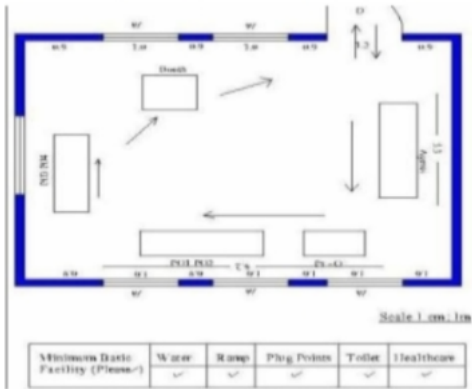

Google Map View

Polling Station Building Front View

Polling Station Front View

Cad View

Key MAP View

1 பெயர் : சுப்பராயன் - தந்தையின் பெயர்: முத்துச்சாமி - வீட்டு எண் : 1 வயது : 88 பாலினம் : ஆண்	AWJ1670967 Photo is available	2 பெயர் : கண்ணம்மாள் - கணவர் பெயர்: குமரசாமி - வீட்டு எண் : 1 வயது : 71 பாலினம் : பெண்	KJP2778322 Photo is available	3 பெயர் : லட்சுமி - கணவர் பெயர்: சுப்பராயன் - வீட்டு எண் : 1 வயது : 69 பாலினம் : பெண்	AWJ1670983 Photo is available
4 பெயர் : சரஸ்வதி - கணவர் பெயர்: சம்பத் - வீட்டு எண் : 1 வயது : 58 பாலினம் : பெண்	KJP3851458 Photo is available	5 பெயர் : ஆம்பிகா - கணவர் பெயர்: சிவசாமி - வீட்டு எண் : 1 வயது : 57 பாலினம் : பெண்	AWJ0675900 Photo is available	6 பெயர் : மணி - தந்தையின் பெயர்: குமார் - வீட்டு எண் : 1 வயது : 54 பாலினம் : ஆண்	AWJ0372318 Photo is available
7 பெயர் : சண்முகசுந்தரம் - தந்தையின் பெயர்: சுப்பராயன் - வீட்டு எண் : 1 வயது : 52 பாலினம் : ஆண்	AWJ1670991 Photo is available	8 பெயர் : பெரியநாயகி - கணவர் பெயர்: அன்பரசு - வீட்டு எண் : 1 வயது : 50 பாலினம் : பெண்	KJP2777225 Photo is available	9 பெயர் : கவிதா - கணவர் பெயர்: சேகர் - வீட்டு எண் : 1 வயது : 46 பாலினம் : பெண்	KJP2778249 Photo is available
10 பெயர் : வெற்றி தந்தையின் பெயர்: உதயசூரியன் வீட்டு எண் : 1 வயது : 19 பாலினம் : ஆண்	AWJ2282515 Photo is available	11 பெயர் : நவீன்குமார் வ தந்தையின் பெயர்: வடிவேல் வீட்டு எண் : 1/55 வயது : 25 பாலினம் : ஆண்	AWJ1129261 Photo is available	12 பெயர் : சூதா - கணவர் பெயர்: சண்முகசுந்தரம் - வீட்டு எண் : 2-1 வயது : 39 பாலினம் : பெண்	AWJ0285791 Photo is available
13 பெயர் : தரணிஷ் தந்தையின் பெயர்: கதிர்வேல் வீட்டு எண் : 2/6 வயது : 25 பாலினம் : ஆண்	AWJ1994896 Photo is available	# 14 பெயர் : மதன்குமார் ஜெகதீசன் தந்தையின் பெயர்: ஜெகதீசன் - வீட்டு எண் : 2/7 வயது : 31 பாலினம் : ஆண்	AWJ0675645 Photo is available	15 பெயர் : ராஜேஸ்வரி ராஜேந்திரன் கணவர் பெயர்: ராஜேந்திரன் வீட்டு எண் : 2/9 வயது : 41 பாலினம் : பெண்	AWJ2244051 Photo is available
16 பெயர் : சுப்பிரமணியம் - தந்தையின் பெயர்: பெரியசாமி - வீட்டு எண் : 2-10 வயது : 59 பாலினம் : ஆண்	AWJ1015205 Photo is available	17 பெயர் : பிரதீபன் தந்தையின் பெயர்: சுப்பிரமணியம் வீட்டு எண் : 2/10 வயது : 25 பாலினம் : ஆண்	AWJ1978501 Photo is available	18 பெயர் : கலைச்செல்வி - கணவர் பெயர்: சக்தவேல் - வீட்டு எண் : 2-11 வயது : 45 பாலினம் : பெண்	AWJ0286088 Photo is available
19 பெயர் : ரஞ்சித்குமார் - தந்தையின் பெயர்: சுப்பிரமணி - வீட்டு எண் : 2-14 வயது : 32 பாலினம் : ஆண்	AWJ0675629 Photo is available	20 பெயர் : கஸ்தூரி கணவர் பெயர்: கார்த்திகேயன் வீட்டு எண் : 2/18 வயது : 28 பாலினம் : பெண்	AWJ1099266 Photo is available	21 பெயர் : சிவபாலகிருஷ்ணன் - தந்தையின் பெயர்: தங்கராஜ் - வீட்டு எண் : 2/23 வயது : 31 பாலினம் : ஆண்	AWJ0582064 Photo is available
22 பெயர் : முத்துபவித்ரா - தந்தையின் பெயர்: நல்லசாமி - வீட்டு எண் : 2/23 வயது : 28 பாலினம் : பெண்	TRN0751768 Photo is available	23 பெயர் : பழனிச்சாமி - தந்தையின் பெயர்: கந்தசாமி - வீட்டு எண் : 2-24 வயது : 53 பாலினம் : ஆண்	AWJ1671007 Photo is available	24 பெயர் : சமதி - கணவர் பெயர்: பழனிச்சாமி - வீட்டு எண் : 2-24 வயது : 41 பாலினம் : பெண்	AWJ0372466 Photo is available
25 பெயர் : தமிழரசி - தந்தையின் பெயர்: தெண்டபாணி - வீட்டு எண் : 2-24 வயது : 35 பாலினம் : பெண்	AWJ0190389 Photo is available	26 பெயர் : செல்வாத்தாள் - கணவர் பெயர்: சந்திரசேகரன் - வீட்டு எண் : 2-26 வயது : 60 பாலினம் : பெண்	AWJ1671015 Photo is available	27 பெயர் : கார்த்திகேயன் - தந்தையின் பெயர்: கிருஷ்ணமூர்த்தி - வீட்டு எண் : 2-29 வயது : 38 பாலினம் : ஆண்	KJP3818432 Photo is available
28 பெயர் : குணசேகரன் - தந்தையின் பெயர்: கோவிந்தசாமி - வீட்டு எண் : 2-30 வயது : 44 பாலினம் : ஆண்	AWJ0190413 Photo is available	29 பெயர் : மகாலிங்கம் - தந்தையின் பெயர்: கோவிந்தசாமி - வீட்டு எண் : 2-30 வயது : 41 பாலினம் : ஆண்	AWJ0190371 Photo is available	30 பெயர் : ஆனந்தி - கணவர் பெயர்: நம்பிராஜன் - வீட்டு எண் : 2-31 வயது : 48 பாலினம் : பெண்	AWJ0190397 Photo is available