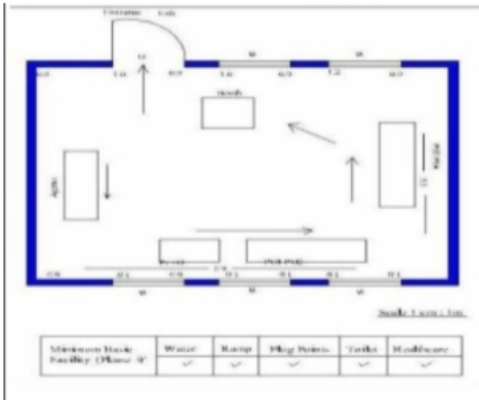

Google Map View

Polling Station Building Front View

Polling Station Front View

Cad View

Key MAP View

1	AWJ1686013	பெயர் : ராஜ்மோகன் - தந்தையின் பெயர்: ஆறுமுகம் - வீட்டு எண் : 1 வயது : 50 பாலினம் : ஆண்	Photo is available	2	KJP1168517	பெயர் : பஞ்சவர்ணம் - கணவர் பெயர்: மகாதேவன் - வீட்டு எண் : 1 வயது : 47 பாலினம் : பெண்	Photo is available	3	AWJ0676320	பெயர் : பேபி - கணவர் பெயர்: பிரவீன்குமார் - வீட்டு எண் : 1 வயது : 37 பாலினம் : பெண்	Photo is available
4	AWJ1114388	பெயர் : கோடல்வரன் தந்தையின் பெயர்: ஆறுமுகம் வீட்டு எண் : 1, வயது : 28 பாலினம் : ஆண்	Photo is available	5	AWJ1999812	பெயர் : திவ்யா கணவர் பெயர்: ஜெகதீஷ் வீட்டு எண் : 1/16 வயது : 26 பாலினம் : பெண்	Photo is available	S 6	WDZ0598367	பெயர் : மஞ்சளா கணவர் பெயர்: செந்தில்குமார் வீட்டு எண் : 1/10 வயது : 38 பாலினம் : பெண்	Photo is available
7	AWJ1686021	பெயர் : ஈஸ்வரன் - தந்தையின் பெயர்: சுப்பிரமணி - வீட்டு எண் : 1-304 வயது : 53 பாலினம் : ஆண்	Photo is available	8	AWJ0676189	பெயர் : கிருஷ்ணன் - தந்தையின் பெயர்: பொம்மையன் - வீட்டு எண் : 1E வயது : 71 பாலினம் : ஆண்	Photo is available	9	AWJ0676213	பெயர் : ராஜேந்திரன் - தந்தையின் பெயர்: கிருஷ்ணமூர்த்தி - வீட்டு எண் : 1E வயது : 46 பாலினம் : ஆண்	Photo is available
10	AWJ0919787	பெயர் : சித்ரா - தந்தையின் பெயர்: மோகன் - வீட்டு எண் : 1E வயது : 38 பாலினம் : பெண்	Photo is available	11	AWJ0676171	பெயர் : அருண் குமார் - தந்தையின் பெயர்: காளிமுத்து - வீட்டு எண் : 1E வயது : 38 பாலினம் : ஆண்	Photo is available	12	AWJ0676312	பெயர் : தமிழ்ச்செல்வி - கணவர் பெயர்: பிரகாஷ் - வீட்டு எண் : 1E வயது : 36 பாலினம் : பெண்	Photo is available
13	AWJ0474577	பெயர் : தினேஷ்குமார் தந்தையின் பெயர்: அர்ச்சுணன் - வீட்டு எண் : 1E வயது : 36 பாலினம் : ஆண்	Photo is available	14	AWJ0474619	பெயர் : திகம்பரி - தந்தையின் பெயர்: சேகர் - வீட்டு எண் : 1E வயது : 32 பாலினம் : பெண்	Photo is available	15	AWJ0676163	பெயர் : ரமேஷ் - தந்தையின் பெயர்: காளிமுத்து - வீட்டு எண் : 1E வயது : 31 பாலினம் : ஆண்	Photo is available
16	AWJ0845289	பெயர் : பாலகும்பரன் - தந்தையின் பெயர்: சுப்பிரமணி - வீட்டு எண் : 1E வயது : 30 பாலினம் : ஆண்	Photo is available	17	AWJ0676130	பெயர் : சிவனேஷ்குமார் - தந்தையின் பெயர்: பாண்டியராஜன் - வீட்டு எண் : 1E வயது : 30 பாலினம் : ஆண்	Photo is available	18	AWJ1686039	பெயர் : சடையன் - தந்தையின் பெயர்: கருப்புசாமி - வீட்டு எண் : 2 வயது : 71 பாலினம் : ஆண்	Photo is available
19	AWJ0474379	பெயர் : மதுமதி - தந்தையின் பெயர்: கதிர்வேல் - வீட்டு எண் : 2-6 வயது : 32 பாலினம் : பெண்	Photo is available	20	AWJ0474247	பெயர் : இந்துமதி - தந்தையின் பெயர்: தண்டபாணி - வீட்டு எண் : 2-22 வயது : 32 பாலினம் : பெண்	Photo is available	21	AWJ0474502	பெயர் : ரேணுகா தேவி - கணவர் பெயர்: கார்த்திகேயன் - வீட்டு எண் : 2-27 வயது : 38 பாலினம் : பெண்	Photo is available
22	AWJ0474452	பெயர் : பிரபகரன் - தந்தையின் பெயர்: இலட்சுமணன் - வீட்டு எண் : 2-31 வயது : 33 பாலினம் : ஆண்	Photo is available	23	AWJ0919969	பெயர் : மதுமதி - தந்தையின் பெயர்: சிவசூர்யபிரகாஷ் - வீட்டு எண் : 2-34 வயது : 32 பாலினம் : பெண்	Photo is available	24	AWJ0474445	பெயர் : சதீஷ் குமார் - தந்தையின் பெயர்: ரத்தினசபாபதி - வீட்டு எண் : 2-37 வயது : 51 பாலினம் : ஆண்	Photo is available
25	AWJ0676254	பெயர் : கவிதா - கணவர் பெயர்: லோகு - வீட்டு எண் : 2-47 வயது : 43 பாலினம் : பெண்	Photo is available	26	AWJ0919803	பெயர் : சித்ரா - தந்தையின் பெயர்: செல்வராஜ் - வீட்டு எண் : 2-283 வயது : 28 பாலினம் : பெண்	Photo is available	27	AWJ1686054	பெயர் : சுப்பம்மாள் - கணவர் பெயர்: சடையன் - வீட்டு எண் : 3 வயது : 66 பாலினம் : பெண்	Photo is available
28	AWJ1686062	பெயர் : சாமியாத்தாள் - கணவர் பெயர்: முத்துக்குமார் - வீட்டு எண் : 3 வயது : 61 பாலினம் : பெண்	Photo is available	29	KJP1168715	பெயர் : பிரவீன்குமார் - தந்தையின் பெயர்: முத்துக்குமார் - வீட்டு எண் : 3 வயது : 43 பாலினம் : ஆண்	Photo is available	30	AWJ0474627	பெயர் : சரவணன் - தந்தையின் பெயர்: சாமியாத்தாள் - வீட்டு எண் : 3-3 வயது : 39 பாலினம் : ஆண்	Photo is available