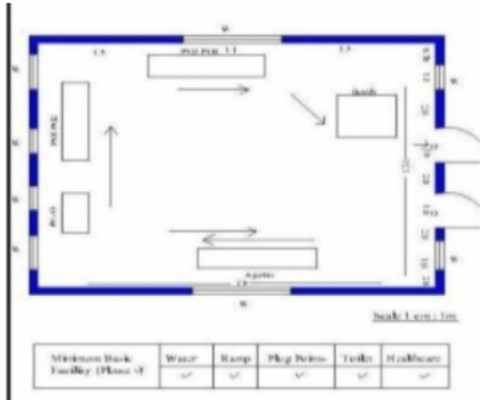

Google Map View

Polling Station Building Front View

Polling Station Front View

Cad View

Key MAP View

1	AWJ0582874	பெயர் : பழனிச்சாமி - தந்தையின் பெயர்: பெரியசாமி - வீட்டு எண் : 1A வயது : 46 பாலினம் : ஆண்	Photo is available	2	AWJ0920553	பெயர் : பழனி - தந்தையின் பெயர்: பொன்னான் - வீட்டு எண் : 1E வயது : 60 பாலினம் : ஆண்	Photo is available	3	AWJ1704931	பெயர் : தெய்வத்தாள் - கணவர் பெயர்: பொன்னுச்சாமிகவுண்டர் - வீட்டு எண் : 2 வயது : 76 பாலினம் : பெண்	Photo is available
4	AWJ1704949	பெயர் : வேலுச்சாமி - தந்தையின் பெயர்: பொன்னுச்சாமி - வீட்டு எண் : 2 வயது : 61 பாலினம் : ஆண்	Photo is available	5	AWJ1704956	பெயர் : பூங்கொடி - கணவர் பெயர்: வேலுச்சாமி - வீட்டு எண் : 2 வயது : 56 பாலினம் : பெண்	Photo is available	6	AWJ1704964	பெயர் : பாப்பாத்தி - கணவர் பெயர்: பெரியசாமி - வீட்டு எண் : 3 வயது : 71 பாலினம் : பெண்	Photo is available
7	AWJ2138220	பெயர் : சங்கீதா முத்துக்குமார் கணவர் பெயர்: முத்துக்குமார் வீட்டு எண் : 3/150 வயது : 47 பாலினம் : பெண்	Photo is available	8	AWJ1704972	பெயர் : பழனிச்சாமி - தந்தையின் பெயர்: கருப்பணக்கவுண்டர் - வீட்டு எண் : 4 வயது : 81 பாலினம் : ஆண்	Photo is available	9	AWJ1704998	பெயர் : பழனிசாமிகவுண்டர் - தந்தையின் பெயர்: சுப்ராயக்கவுண்டர் வீட்டு எண் : 4 வயது : 74 பாலினம் : ஆண்	Photo is available
10	AWJ1705003	பெயர் : சமதி - கணவர் பெயர்: பழனிசாமிகவுண்டர் - வீட்டு எண் : 4 வயது : 54 பாலினம் : பெண்	Photo is available	11	AWJ1705011	பெயர் : நாகராஜ் - தந்தையின் பெயர்: பழனிச்சாமி - வீட்டு எண் : 4 வயது : 50 பாலினம் : ஆண்	Photo is available	12	KJP1267053	பெயர் : சுரேஷ் - தந்தையின் பெயர்: பழனிசாமி - வீட்டு எண் : 4 வயது : 47 பாலினம் : ஆண்	Photo is available
13	AWJ0582999	பெயர் : சந்திரசேகர் - தந்தையின் பெயர்: கருப்பையா - வீட்டு எண் : 4-18 வயது : 49 பாலினம் : ஆண்	Photo is available	14	AWJ0582981	பெயர் : பரமேஷ்வரி - கணவர் பெயர்: சந்திரசேகர் - வீட்டு எண் : 4-18 வயது : 47 பாலினம் : பெண்	Photo is available	15	KJP3851268	பெயர் : சிவபிரபாகரன் - தந்தையின் பெயர்: சோமசுந்தரம் - வீட்டு எண் : 4-25 வயது : 36 பாலினம் : ஆண்	Photo is available
16	AWJ0920595	பெயர் : அபிநயா - தந்தையின் பெயர்: சிவபிரபாகரன் - வீட்டு எண் : 4-25 வயது : 32 பாலினம் : பெண்	Photo is available	17	KJP2687879	பெயர் : சமத்திரா - தந்தையின் பெயர்: ராமசாமிகவுண்டர் வீட்டு எண் : 5 வயது : 42 பாலினம் : பெண்	Photo is available	18	AWJ0071340	பெயர் : பரிமளாதேவி - கணவர் பெயர்: நாகராஜ் - வீட்டு எண் : 5 வயது : 40 பாலினம் : பெண்	Photo is available
19	AWJ0071381	பெயர் : தேவராஜ் - தந்தையின் பெயர்: சின்னச்சாமி - வீட்டு எண் : 5 வயது : 37 பாலினம் : ஆண்	Photo is available	20	AWJ0983874	பெயர் : தினேஷ்குமார் - தந்தையின் பெயர்: சின்னச்சாமி - வீட்டு எண் : 5 வயது : 28 பாலினம் : ஆண்	Photo is available	21	AWJ0582916	பெயர் : கார்த்திக்குமார் - தந்தையின் பெயர்: சாமிநாதன் - வீட்டு எண் : 5-2 வயது : 31 பாலினம் : ஆண்	Photo is available
22	AWJ0582866	பெயர் : மேகலா - தந்தையின் பெயர்: பழனிசாமி - வீட்டு எண் : 5-4 வயது : 34 பாலினம் : பெண்	Photo is available	23	AWJ0920538	பெயர் : ஈஸ்வரமூர்த்தி - தந்தையின் பெயர்: பழனிச்சாமி - வீட்டு எண் : 5-5 வயது : 28 பாலினம் : ஆண்	Photo is available	24	AWJ1705037	பெயர் : சோமான் - தந்தையின் பெயர்: முத்தான் - வீட்டு எண் : 5-10 வயது : 50 பாலினம் : ஆண்	Photo is available
25	AWJ0920611	பெயர் : அருணாசலம் - தந்தையின் பெயர்: சோமான் - வீட்டு எண் : 5-10 வயது : 28 பாலினம் : ஆண்	Photo is available	26	AWJ2072494	பெயர் : ஜெயந்தி தந்தையின் பெயர்: சோமான் வீட்டு எண் : 5/10 வயது : 25 பாலினம் : பெண்	Photo is available	27	AWJ2173052	பெயர் : சமித்ரா தந்தையின் பெயர்: பாலசுப்ரமணியம் வீட்டு எண் : 5/10 வயது : 22 பாலினம் : பெண்	Photo is available
28	AWJ0191049	பெயர் : அர்ஜுனன் - தந்தையின் பெயர்: பழனிச்சாமிக்கவுண்டர் - வீட்டு எண் : 5-11 வயது : 63 பாலினம் : ஆண்	Photo is available	29	AWJ2072429	பெயர் : கஸ்தூரி தந்தையின் பெயர்: மோகன்ராஜ் வீட்டு எண் : 5/12 வயது : 24 பாலினம் : பெண்	Photo is available	30	AWJ0347518	பெயர் : சரவணக்குமார் - தந்தையின் பெயர்: ராமசாமி - வீட்டு எண் : 5-16 வயது : 34 பாலினம் : ஆண்	Photo is available